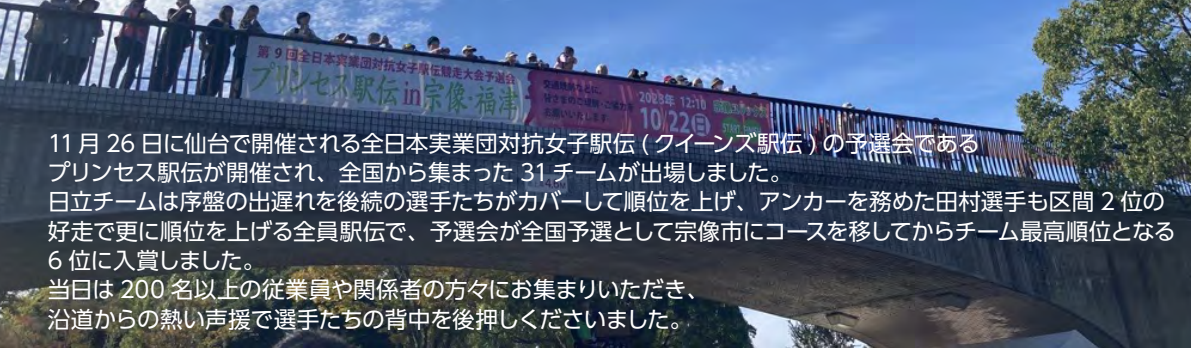

プリンセス駅伝2023

10/22(日)

第9回全日本実業団女子駅伝予選会
福岡県 宗像市・福津市

1区 佐々木舞花選手

2区 木野通選手

3区 花野桃選手

総合2時間20分28秒

6位入賞! / 31チーム

4区 佐々木舞花選手

5区 香伏真由選手

6区 田中早織選手

11月26日に仙台で開催される全日本実業団対抗女子駅伝（クイーンズ駅伝）の予選会であるプリンセス駅伝が開催され、全国から集まった31チームが出場しました。日立チームは序盤の出遅れを後続の選手たちがカバーして順位を上げ、アンカーを務めた田村選手も区間2位の好走で更に順位を上げる全員駅伝で、予選会が全国予選として宗像市にコースを移してからチーム最高順位となる6位に入賞しました。当日は200名以上の従業員や関係者の方々にお集まりいただき、沿道からの熱い声援で選手たちの背中を後押ししてくださいました。