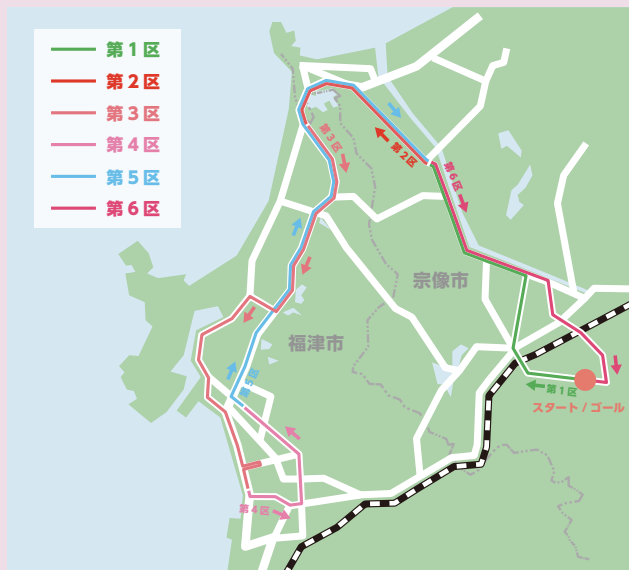

プリンセス駅伝2023

10/22(日)

第9回全日本実業団女子駅伝予選会
福岡県 宗像市・福津市

1区 佐々木舞花選手

2区 木野通選手

3区 花野桃選手

総合2時間20分28秒

6位入賞! / 31チーム

4区 佐々木舞花選手

5区 香伏真由選手

6区 田中早織選手

11月26日に仙台で開催される全日本実業団対抗女子駅伝（クイーンズ駅伝）の予選会であるプリンセス駅伝が開催され、全国から集まった31チームが出場しました。日立チームは序盤の出遅れを後続の選手たちがカバーして順位を上げ、アンカーを務めた田村選手も区間2位の好走で更に順位を上げる全員駅伝で、予選会が全国予選として宗像市にコースを移してからチーム最高順位となる6位に入賞しました。当日は200名以上の従業員や関係者の方々にお集まりいただき、沿道からの熱い声援で選手たちの背中を後押ししてくださいました。

2区
3.6km
宗像大社
〜勝浦浜

3区

10.7km

勝浦浜
宮地浜

花野桃子選手

35分59秒 区間8位

3区はロング区間ということで緊張もあったのですが、それよりも挑戦する走りをして1つでも順位を上げることが目標として走りました。

イメージ通りに落ち着いて入り、後半に勝負する走りができたと思います。

6.695km

宗像大社
ユリックス

たくさんの応援ありがとうございました!!

11/26日 クイーンズ駅伝2023

宮城県・仙台市▶12:15スタート TBS系列 生中継11:50~

ひきつづき応援よろしくお願ひします!

日立女子陸上競技部事務局