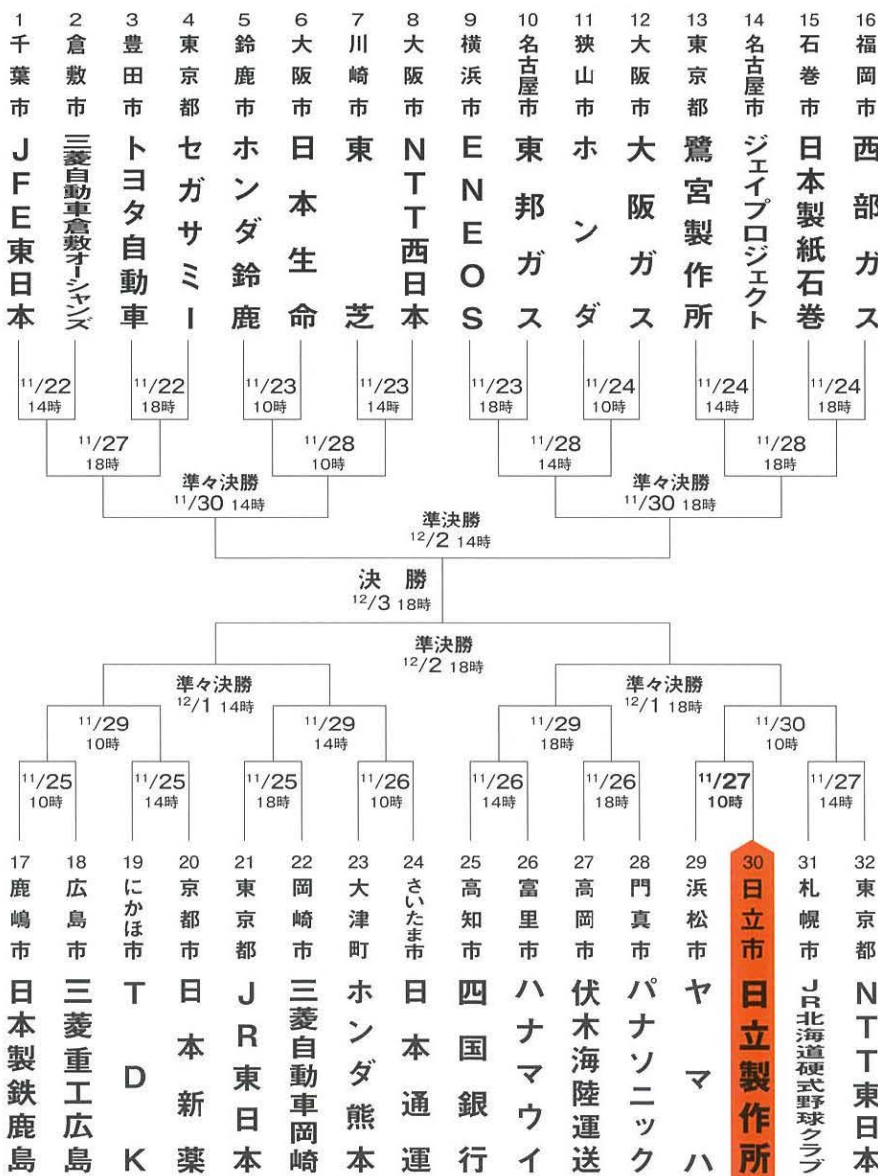

入会方法

野球部公式サイトトップページ「情報・案内」より、「日立製作所野球部後援会」を選んでいただくと、申込書をダウンロードできます。お名前などをご記入のうえ、下記の野球部後援会連絡先にご郵送ください。

第91回都市対抗野球大会 組み合わせ

開催期日:2020年11月22日(日)から12日間 場所:東京ドーム 出場チーム:32チーム

大会の見どころ

今大会は記念大会だった昨年より4チーム少ない32代表が出場する。開幕試合は前年優勝のJFE東日本と三菱自動車倉敷オーシャンズの顔合わせになった。