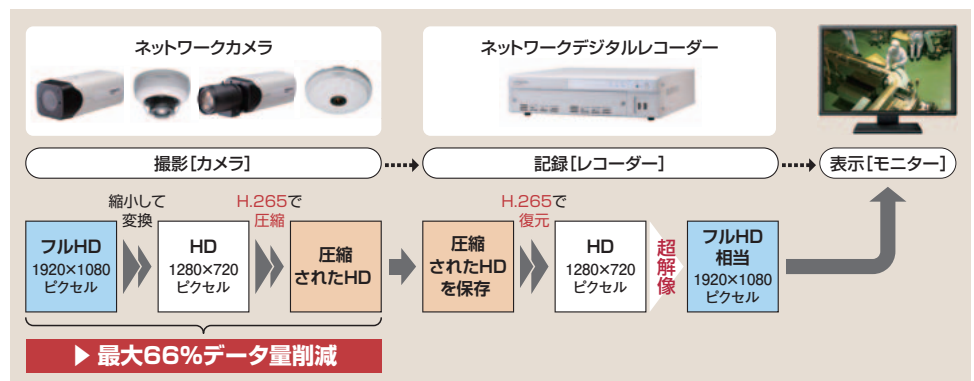

「Fine Vision XD-Eシリーズ」構成と高圧縮・超解像処理技術イメージ

お問い合わせ先・情報提供サイト

(株)日立産業制御ソリューションズ
<http://info.hitachi-ics.co.jp/product/urban/security/kansi/>