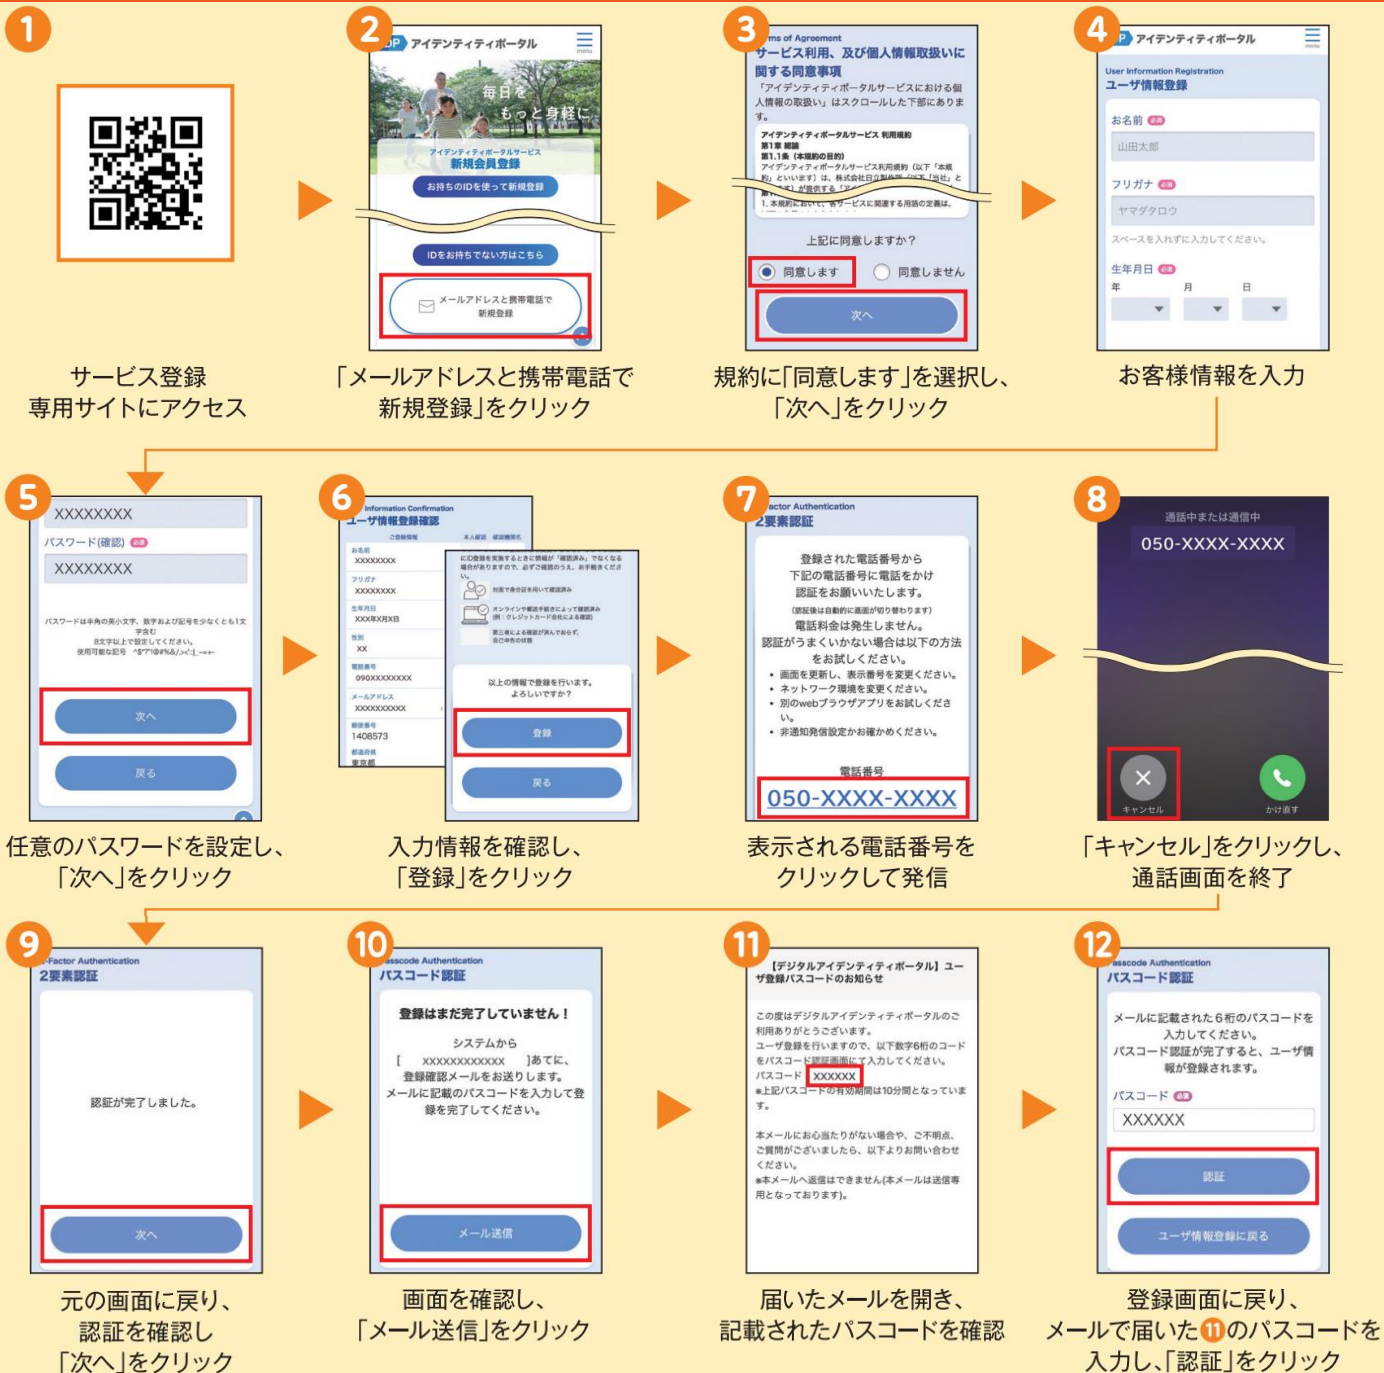

「WEBでの事前登録」の流れ

ポイントをとめる TOBU POINTの登録

TOBU POINTにご登録のメールアドレス(会員ID)について

TOBU POINTにご登録のメールアドレス(会員ID)はトブポアプリから確認できます。また、パスワードが分からない場合もトブポアプリからの再設定を行ってください。

手ぶらでお買い物 クレジットカードと連携するには

登録時にクレジットカード会社が実施する本人認証サービス(3Dセキュア)が実行される場合があります。登録に失敗する場合は、クレジットカード会社にお問い合わせください。