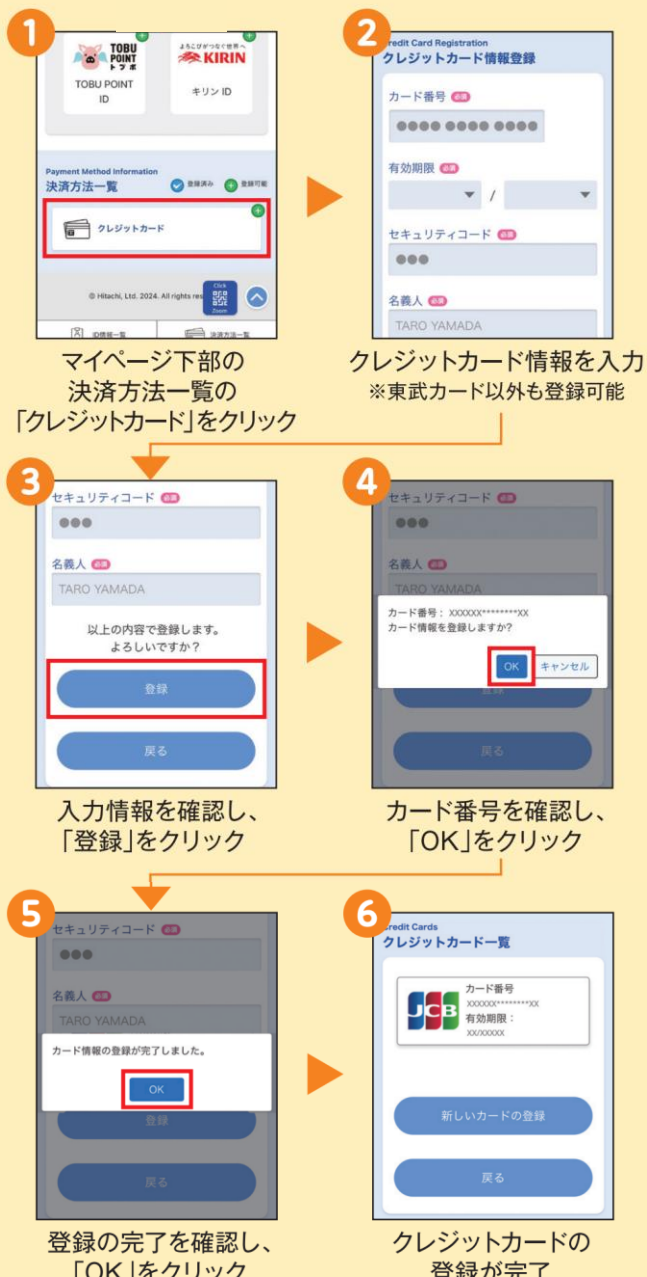

「WEBでの事前登録」の流れ

ポイントをとめる TOBU POINTの登録

TOBU POINTにご登録のメールアドレス(会員ID)について

TOBU POINTにご登録のメールアドレス(会員ID)はトブポアプリから確認できます。また、パスワードが分からない場合もトブポアプリからの再設定を行ってください。

手ぶらでお買い物 クレジットカードと連携するには

登録時にクレジットカード会社が実施する本人認証サービス(3Dセキュア)が実行される場合があります。登録に失敗する場合は、クレジットカード会社にお問い合わせください。