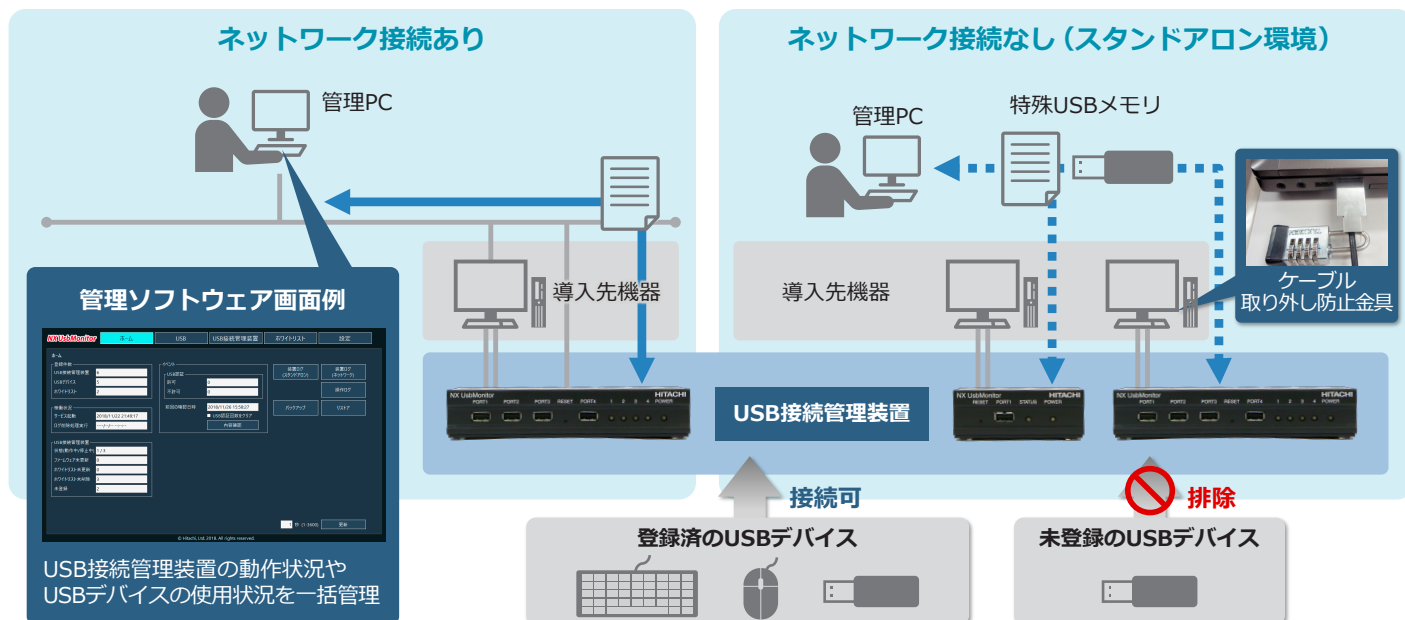

USB管理ソリューション

NX UsbMonitor

新たなソフトウェアを導入せずに、USBの適切な使用を徹底し、制御システムでのUSBデバイスの不正使用によるセキュリティインシデントを防止します。

特長
1

後付けの装置でUSBデバイスの接続を管理

- 導入先機器への専用ソフトウェアのインストールは不要です。
- 制御システム向けの専用OSや古いOSを使用するシステムにも導入できます。
- 使用可能なUSBデバイスを登録するホワイトリスト方式で、未登録のUSBデバイスを排除します。

特長
2

お客様の使い方に合わせて柔軟に管理・運用

- 個々の物理ポートごとに、使用可能なUSBデバイスを制限できます。
- ネットワークにつながらない機器に対しても導入できます。

特長
3

インシデント発生時の調査を支援

- 接続ログにより、USBデバイスの使用状況を見える化します。
- 特定のUSBデバイス、接続日時、接続先装置などに着目して追跡することで、USBデバイス経由のマルウェア感染や情報漏洩などのインシデントの原因調査を支援します。

導入イメージ

USBデバイスのホワイトリストや接続ログは、ネットワーク経由または専用の管理ソフトウェアで作成した特殊USBメモリーを使って配布・収集されます。

 ホワイトリスト・接続ログ
  LAN接続
  USB接続

NX UsbMonitor USB接続管理装置

導入先機器のUSBポートに取り付けるだけで使用できます。未登録のUSBデバイスが接続されると、警告ブザーを鳴らし接続を排除します。本装置は、汎用OS（Windows®やLinux®など）を狙ったマルウェアに感染しません。

製品名称	USBポート	外形寸法（突起部除く）、質量
4ポート版 USB接続管理装置	USB 2.0 Type-A ×4	W180×D100×H31（mm）、 700g 以下
1ポート版 USB接続管理装置	USB 2.0 Type-A ×1	W95×D100×H31（mm）、 500g 以下

製品共通仕様

冷却方式	自然空冷方式（ファン、スリットレス）
電源	USBバスパワー
動作温度範囲	0～40℃
標準付属品	USBケーブル（2m） および取り外し防止金具 一式*