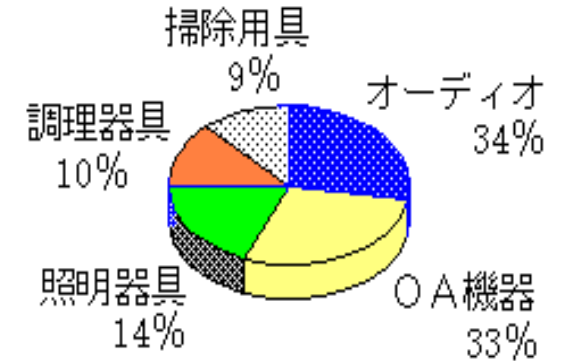

部門別売上比率

株式会社

× 電器商会

東京本部 〒123 東京都 × 区 × 2 - 1 5
(12)345-6789
関西支社 〒555 大阪市 × 区 8 丁目 9 番 1 2
(23)456-7890
中国支社 〒730 広島市 × 区 × 4 - 1 0 2
(345)678-9012
東北支社 〒987 仙台市 × 区 × 2 - 3 - 2
(456)789-0123
九州支社 〒456 福岡市 × 区 × 3 1 号
(567)890-1234

D0012345