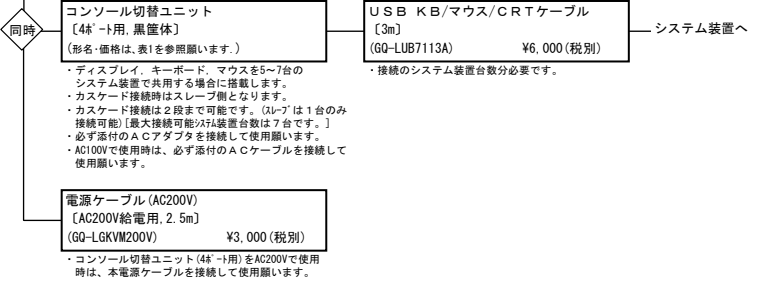

ラックキャビネット (38U) [横幅700mmタイプ]

静音化ラックキャビネット (38U)

ラックキャビネット (42U)

・表記の価格は、希望小売価格です。

つづき

表1 コンソール切替ユニット(4\* -1用)形名・価格リスト

無償保証期間	おまかせ安心行 <sup>®</sup> Ⅱ 24			おまかせ安心行 <sup>®</sup> Ⅱ		
	3年	4年	5年	3年	4年	5年
形名・価格	GO-SAT7046P ¥111,000 (税別)	GO-SAT7046G ¥123,000 (税別)	GO-SAT7046R ¥134,000 (税別)	GO-SAT7046G ¥104,000 (税別)	GO-SAT7046H ¥113,000 (税別)	GO-SAT7046J ¥122,000 (税別)