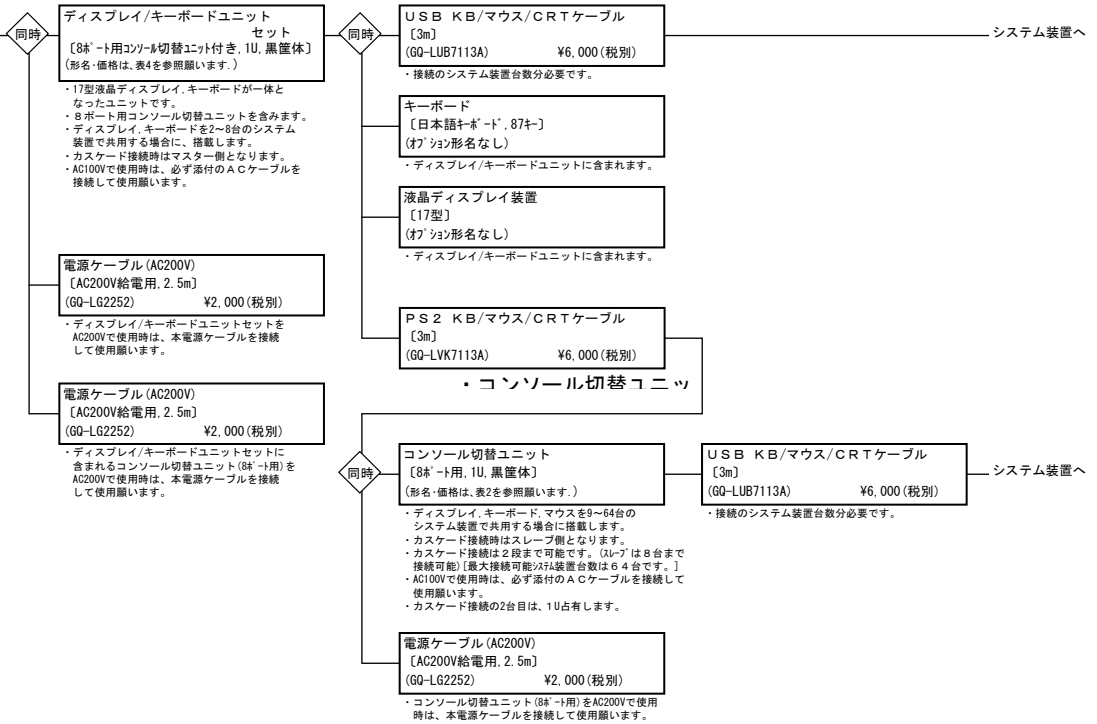

ラックキャビネット(42U)

・表記の価格は、希望小売価格です。

つづき

表4 ディスプレイ/キーボードユニットセット(8ポート用コンソール切替ユニット付き)形名・価格リスト

無償保証期間	おまかせ安心行 <sup>®</sup> Ⅱ 24			おまかせ安心行 <sup>®</sup> Ⅱ		
	3年	4年	5年	3年	4年	5年
形名・価格	GQ-SRLK7252P ¥537,000(税別)	GQ-SRLK7252Q ¥586,000(税別)	GQ-SRLK7252R ¥636,000(税別)	GQ-SRLK7252G ¥498,000(税別)	GQ-SRLK7252H ¥534,000(税別)	GQ-SRLK7252J ¥572,000(税別)
無償保証期間	おまかせ安心行 <sup>®</sup> ライト行 <sup>®</sup> Ⅱ 24		おまかせ安心行 <sup>®</sup> ライト行 <sup>®</sup> Ⅱ		ライト行 <sup>®</sup> Ⅱ	標準行 <sup>®</sup>
	6年	7年	6年	7年	3年	1年
形名・価格	GQ-SRLK7252S ¥801,000(税別)	GQ-SRLK7252T ¥935,000(税別)	GQ-SRLK7252K ¥724,000(税別)	GQ-SRLK7252M ¥844,000(税別)	GQ-SRLK7252V ¥671,000(税別)	GQ-SRLK7252A ¥415,000(税別)