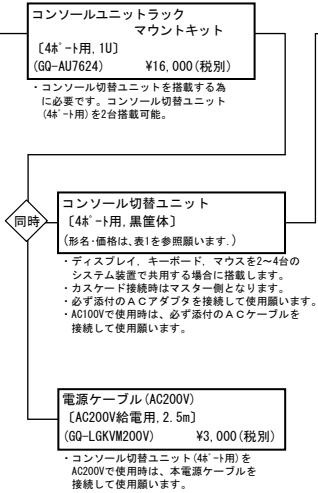

### 3.2 ディスプレイ

〈システム装置および内蔵オプション編〉から

・プロセッサ・メモリー  
・拡張ボード・内蔵デバイス等

〈外付けオプション編〉から

・ディスプレイ装置・スイッチングHUB・外付け装置  
・無停電電源装置〈タワータイプ用〉等

ラックキャビネット編

ラックキャビネット (38U)

ラックキャビネット (16U)

ラックキャビネット (38U) [横幅700mmタイプ]

静音化ラックキャビネット (38U)

ラックキャビネット (42U)

・表記の価格は、希望小売価格です。

つづき

表1 コンソール切替ユニット(4\* -1用)形名・価格リスト

無償保証期間	おまかせ安心行 <sup>®</sup> Ⅱ 24			おまかせ安心行 <sup>®</sup> Ⅱ		
	3年	4年	5年	3年	4年	5年
形名・価格	GO-SAT7046P ¥111,000 (税別)	GO-SAT7046G ¥123,000 (税別)	GO-SAT7046R ¥134,000 (税別)	GO-SAT7046G ¥104,000 (税別)	GO-SAT7046H ¥113,000 (税別)	GO-SAT7046J ¥122,000 (税別)