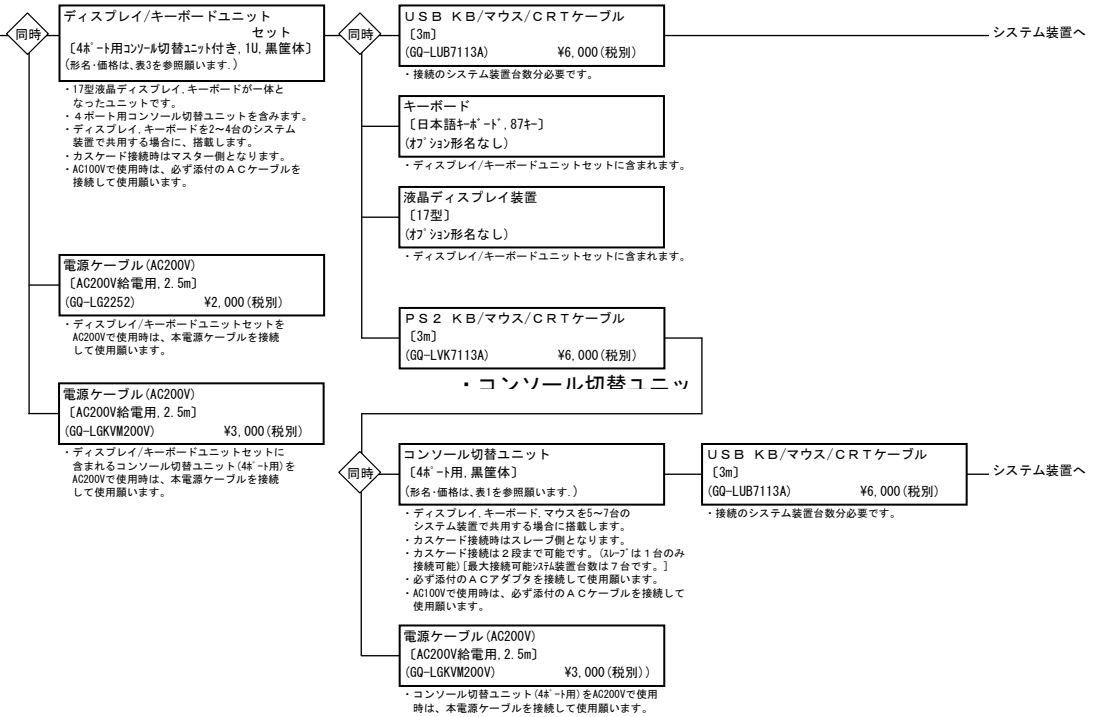

ラックキャビネット (38U) [横幅700mmタイプ]

静音化ラックキャビネット (38U)

ラックキャビネット (42U)

・表記の価格は、希望小売価格です。

つづき

表3 ディスプレイ/キーボードユニットセット (4ポート用コンソール切替ユニット付き) 形名・価格リスト

	おまかせ安心行 <sup>®</sup> Ⅱ 24			おまかせ安心行 <sup>®</sup> Ⅱ		
	3年	4年	5年	3年	4年	5年
無償保証期間	3年	4年	5年	3年	4年	5年
形名・価格	GQ-SRLK7251P ¥494,000 (税別)	GQ-SRLK7251Q ¥539,000 (税別)	GQ-SRLK7251R ¥586,000 (税別)	GQ-SRLK7251G ¥458,000 (税別)	GQ-SRLK7251H ¥492,000 (税別)	GQ-SRLK7251J ¥526,000 (税別)