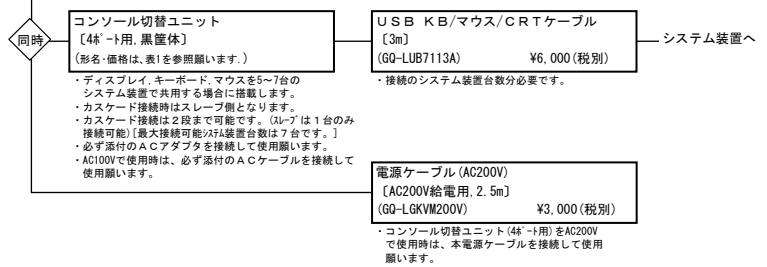

ラックキャビネット(42U)

・表記の価格は、希望小売価格です。

つづき

表5 ディスプレイ/キーボードユニット(コントロール切替ユニットなし)形名・価格リスト

無償保証期間	おまかせ安心行 <sup>®</sup> Ⅱ 24			おまかせ安心行 <sup>®</sup> Ⅱ		
	3年	4年	5年	3年	4年	5年
形名・価格	GQ-SRLK7250P ¥381,000(税別)	GQ-SRLK7250Q ¥416,000(税別)	GQ-SRLK7250R ¥452,000(税別)	GQ-SRLK7250G ¥353,000(税別)	GQ-SRLK7250H ¥379,000(税別)	GQ-SRLK7250J ¥406,000(税別)
無償保証期間	おまかせ安心行 <sup>®</sup> ライオン <sup>®</sup> Ⅱ 24		おまかせ安心行 <sup>®</sup> ライオン <sup>®</sup> Ⅱ		ライオン <sup>®</sup> Ⅱ	標準行 <sup>®</sup>
	6年		6年		3年	1年
形名・価格	GQ-SRLK7250S ¥578,000(税別)	GQ-SRLK7250T ¥665,000(税別)	GQ-SRLK7250K ¥523,000(税別)	GQ-SRLK7250M ¥600,000(税別)	GQ-SRLK7250V ¥476,000(税別)	GQ-SRLK7250A ¥294,000(税別)