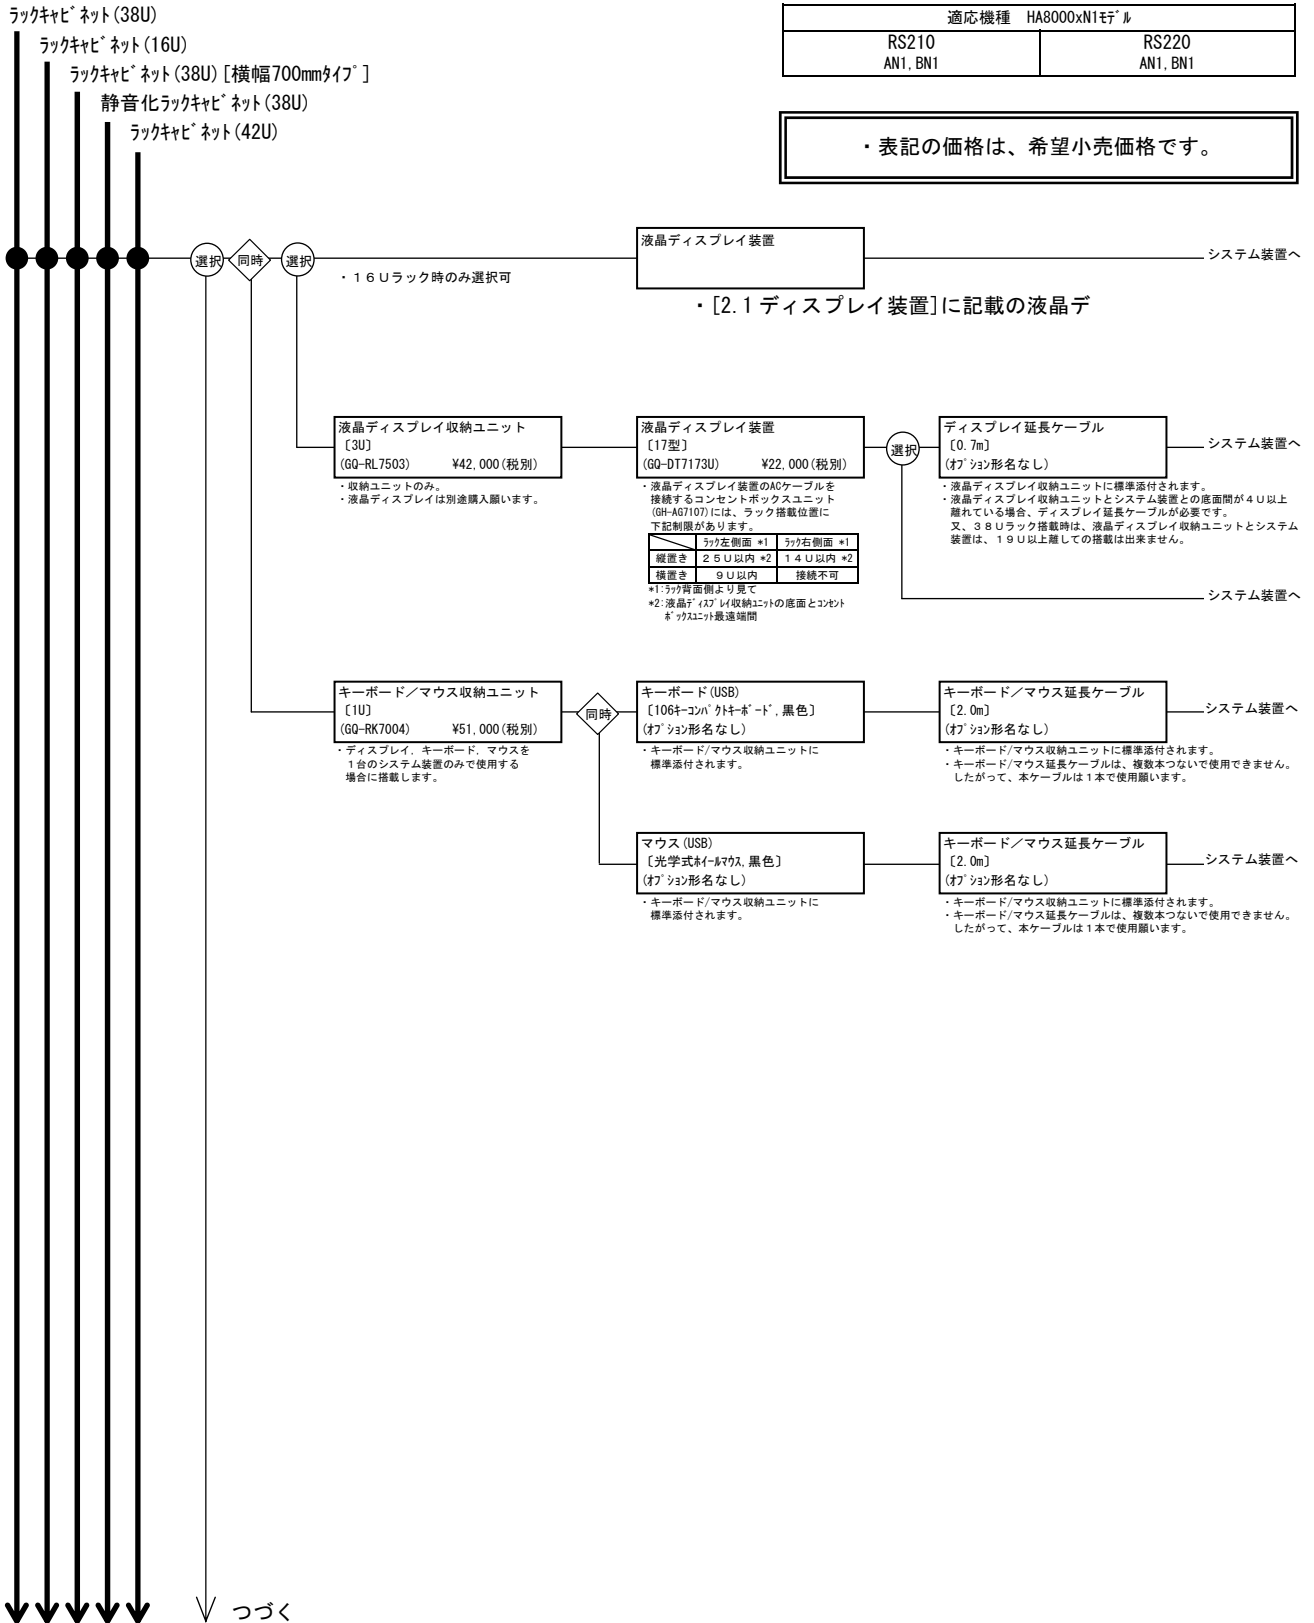

システム装置および
内蔵オプション編>から

・プロセッサ・メモリー
・拡張ボード・内蔵デバイス等

<外付けオプション編>から

・ディスプレイ装置・スイッチングHUB・外付け装置
・無停電電源装置<タワータイプ用>等

ラックキャビネット編

3.2 ディスプレイ