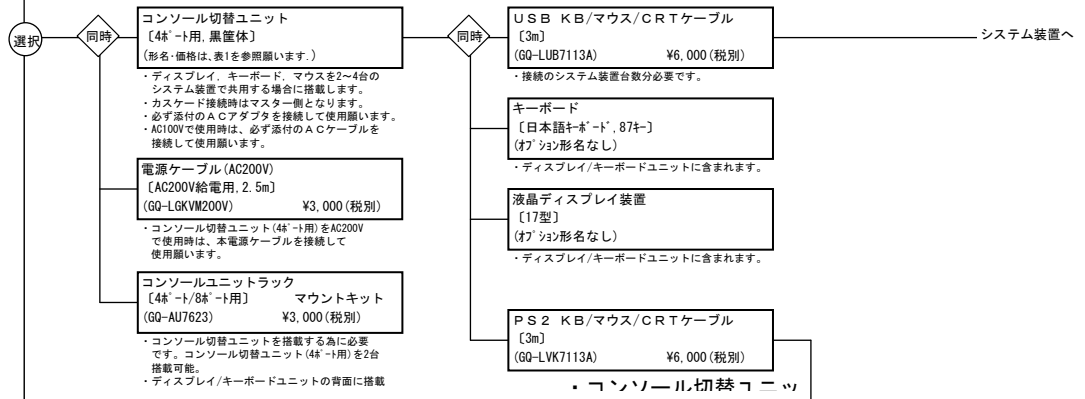

ラックキャビネット(42U)

・表記の価格は、希望小売価格です。

つづき

表5 ディスプレイ/キーボードユニット(コントロール切替ユニットなし)形名・価格リスト

無償保証期間	おまかせ安心行 <sup>®</sup> Ⅱ 24			おまかせ安心行 <sup>®</sup> Ⅱ		
	3年	4年	5年	3年	4年	5年
形名・価格	GQ-SRLK7250P ¥381,000(税別)	GQ-SRLK7250Q ¥416,000(税別)	GQ-SRLK7250R ¥452,000(税別)	GQ-SRLK7250G ¥353,000(税別)	GQ-SRLK7250H ¥379,000(税別)	GQ-SRLK7250J ¥406,000(税別)
無償保証期間	おまかせ安心行 <sup>®</sup> ライオン <sup>®</sup> Ⅱ 24		おまかせ安心行 <sup>®</sup> ライオン <sup>®</sup> Ⅱ		ライオン <sup>®</sup> Ⅱ	標準行 <sup>®</sup>
	6年		6年		3年	1年
形名・価格	GQ-SRLK7250S ¥578,000(税別)	GQ-SRLK7250T ¥665,000(税別)	GQ-SRLK7250K ¥523,000(税別)	GQ-SRLK7250M ¥600,000(税別)	GQ-SRLK7250V ¥476,000(税別)	GQ-SRLK7250A ¥294,000(税別)