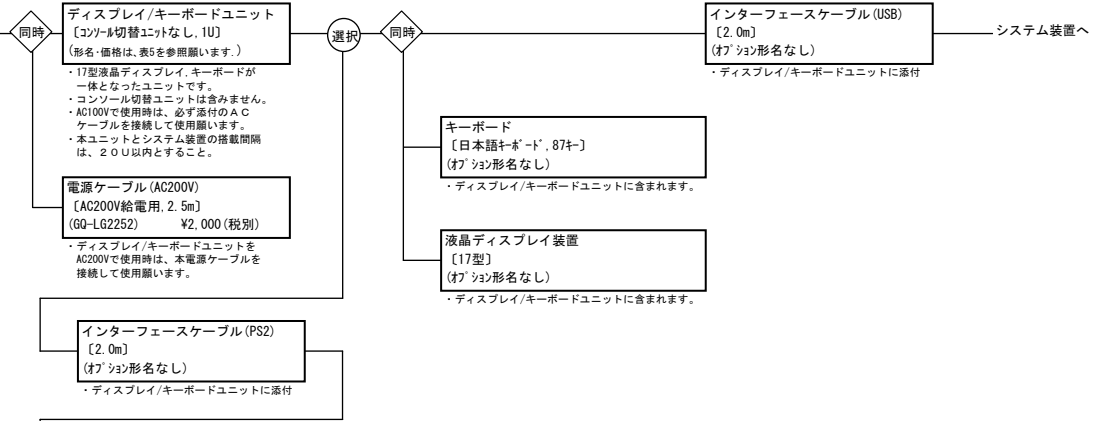

ラックキャビネット(42U)

・表記の価格は、希望小売価格です。

つづき

表5 ディスプレイ/キーボードユニット(コントロール切替ユニットなし)形名・価格リスト

無償保証期間	おまかせ安心行 <sup>®</sup> Ⅱ 24			おまかせ安心行 <sup>®</sup> Ⅱ		
	3年	4年	5年	3年	4年	5年
形名・価格	GQ-SRLK7250P ¥381,000(税別)	GQ-SRLK7250Q ¥416,000(税別)	GQ-SRLK7250R ¥452,000(税別)	GQ-SRLK7250G ¥353,000(税別)	GQ-SRLK7250H ¥379,000(税別)	GQ-SRLK7250J ¥406,000(税別)
無償保証期間	おまかせ安心行 <sup>®</sup> ライオン <sup>®</sup> Ⅱ 24		おまかせ安心行 <sup>®</sup> ライオン <sup>®</sup> Ⅱ		ライオン <sup>®</sup> Ⅱ	標準行 <sup>®</sup>
	6年		6年		3年	1年
形名・価格	GQ-SRLK7250S ¥578,000(税別)	GQ-SRLK7250T ¥665,000(税別)	GQ-SRLK7250K ¥523,000(税別)	GQ-SRLK7250M ¥600,000(税別)	GQ-SRLK7250V ¥476,000(税別)	GQ-SRLK7250A ¥294,000(税別)