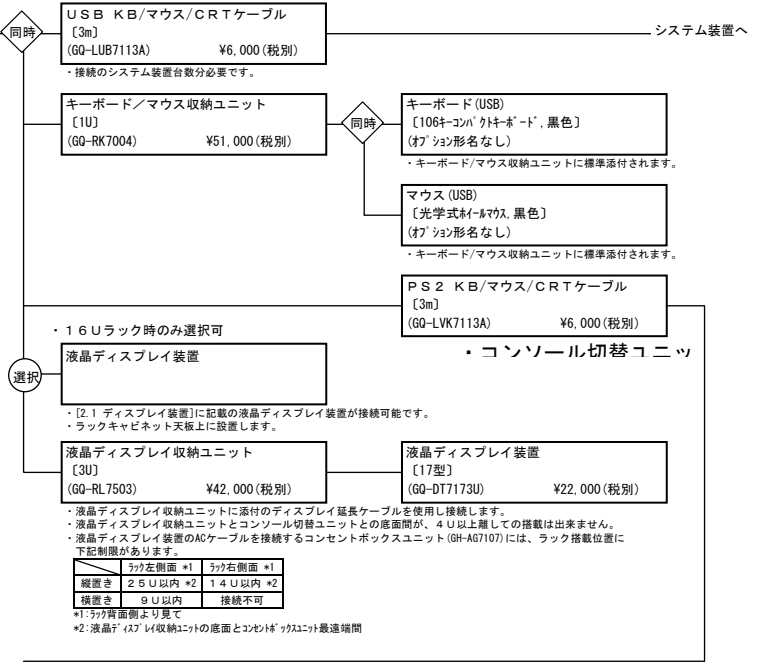

ラックキャビネット (38U) [横幅700mmタイプ]

静音化ラックキャビネット (38U)

ラックキャビネット (42U)

・表記の価格は、希望小売価格です。

つづき

表1 コンソール切替ユニット(4\* -1用)形名・価格リスト

無償保証期間	おまかせ安心行 <sup>®</sup> Ⅱ 24			おまかせ安心行 <sup>®</sup> Ⅱ		
	3年	4年	5年	3年	4年	5年
形名・価格	GO-SAT7046P ¥111,000 (税別)	GO-SAT7046G ¥123,000 (税別)	GO-SAT7046R ¥134,000 (税別)	GO-SAT7046G ¥104,000 (税別)	GO-SAT7046H ¥113,000 (税別)	GO-SAT7046J ¥122,000 (税別)