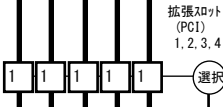

LANボード  
 [PCI Express, 1000BASE-T (4port)]  
 (GG-CN7743EX) [カスタム] ¥38,000  
 (GG-CN7743) ¥38,000  
 ・スタンダード PCIスロット搭載用

LANボード  
 [PCI Express, 1000BASE-T (2port)]  
 (GG-CN7729EX) [カスタム] ¥20,000  
 (GG-CN7729) ¥20,000  
 ・スタンダード PCIスロット搭載用