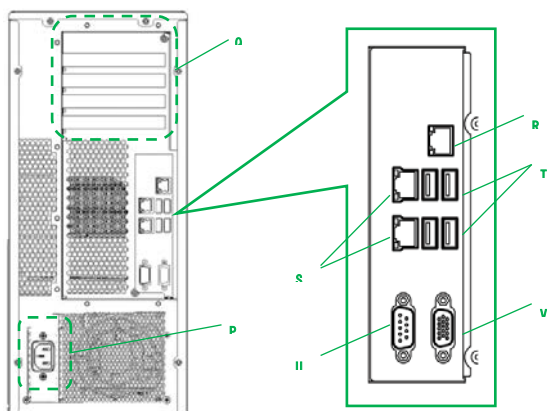

● 背面

P:電源コネクタ

Q:拡張スロット

PCI Express仕様のボードを4枚取り付けることができます。スロット番号は上から順に4~1となります。TS10AN1, BN1, CN1, DN1モデルは、拡張スロット (PCI) 4にディスプレイコントローラボードが標準搭載されます。

R:管理 LAN コネクタ

S:LAN コネクタ

T:USB コネクタ (リア)

U:シリアルインタフェースコネクタ

V:ディスプレイインタフェースコネクタ