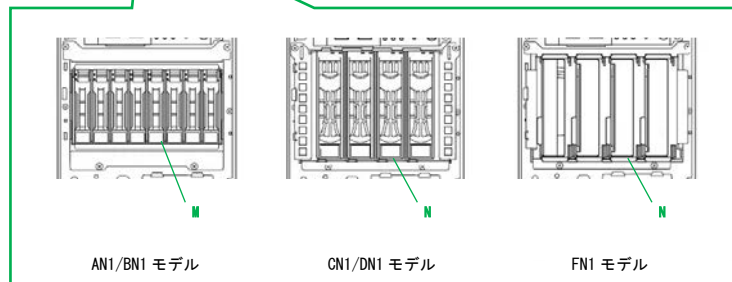

● 前面

<タワータイプ>