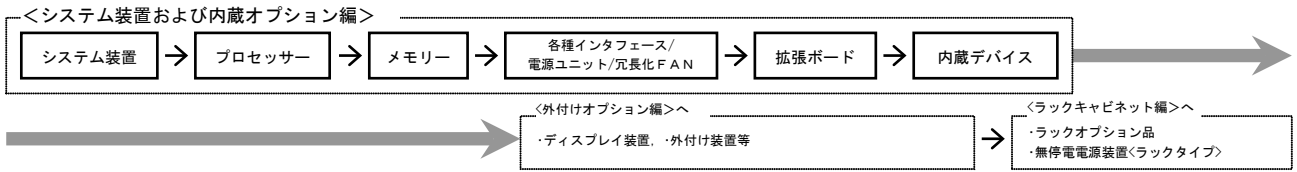

内蔵デバイス搭載条件

・内蔵デバイスの搭載位置および最大搭載台数については、下表のとおりです。

(凡例) ●:標準搭載
①:搭載可(搭載優先順位)
×:搭載不可

AN1/BN1 モデル [タワータイプ/ラックタイプ共通]

品名	形名	最大 搭載 台数	拡張ストレージベイ									
			2.5型 (*1)								5型	5型 (超薄型)
			1	2	3	4	5	6	7	8	1	
内蔵ハードディスク (300GB, 10000r/min, 2.5型) (*2)	G0-UH7300BB1EX G0-UH7300BB1RX G0-UH7300BB1	8	①	②	③	④	⑤	⑥	⑦	⑧	×	×
内蔵ハードディスク (600GB, 10000r/min, 2.5型) (*2)	G0-UH7600BB1EX G0-UH7600BB1RX G0-UH7600BB1	8	①	②	③	④	⑤	⑥	⑦	⑧	×	×
内蔵ハードディスク (1.2TB, 10000r/min, 2.5型) (*2)	G0-UH71200BB1EX G0-UH71200BB1RX G0-UH71200BB1	8	①	②	③	④	⑤	⑥	⑦	⑧	×	×
内蔵ハードディスク (1.8TB, 10000r/min, 2.5型) (*2) (*6)	G0-UH71800BB1EX G0-UH71800BB1RX G0-UH71800BB1	8	①	②	③	④	⑤	⑥	⑦	⑧	×	×
内蔵ハードディスク (300GB, 15000r/min, 2.5型) (*2)	G0-UH7300BA1EX G0-UH7300BA1RX G0-UH7300BA1	8	①	②	③	④	⑤	⑥	⑦	⑧	×	×
内蔵ハードディスク (600GB, 15000r/min, 2.5型) (*2)	G0-UH7600BA1EX G0-UH7600BA1RX G0-UH7600BA1	8	①	②	③	④	⑤	⑥	⑦	⑧	×	×
内蔵SSD (200GB, eMLC, SATA, 2.5型) (*2)	G0-UH7200CSA1NEX G0-UH7200CSA1NRX G0-UH7200CSA1N	8	①	②	③	④	⑤	⑥	⑦	⑧	×	×
内蔵SSD (400GB, eMLC, SAS, 2.5型) (*2)	G0-UH7400CNCNEX G0-UH7400CNCNRX G0-UH7400CNCN	8	①	②	③	④	⑤	⑥	⑦	⑧	×	×
内蔵SSD (800GB, eMLC, SAS, 2.5型) (*2)	G0-UH7800BSA1NEX G0-UH7800BSA1NRX G0-UH7800BSA1N	8	①	②	③	④	⑤	⑥	⑦	⑧	×	×
内蔵DVD-ROM	標準搭載	1	×	×	×	×	×	×	×	×	×	①
内蔵DVD-RAM (*5)	標準搭載	(※)	×	×	×	×	×	×	×	×	×	①
内蔵RDXセット (3.5型) (*3) (*4) (*5)	G0-SUR5310000NEX G0-SUR5310000N	1	×	×	×	×	×	×	×	×	①	×

CN1/DN1 モデル [タワータイプ/ラックタイプ共通]

品名	形名	最大 搭載 台数	拡張ストレージベイ						
			3.5型 (*1)				5型	5型 (超薄型)	
			1	2	3	4	1		
内蔵ハードディスク (500GB, SATA, 7200r/min, 3.5型) (*2)	G0-UH7500CC1EX G0-UH7500CC1RX G0-UH7500CC1	4	①	②	③	④	×	×	
内蔵ハードディスク (1TB, SATA, 7200r/min, 3.5型) (*2)	G0-UH71000BC1EX G0-UH71000BC1RX G0-UH71000BC1	4	①	②	③	④	×	×	
内蔵ハードディスク (2TB, SATA, 7200r/min, 3.5型) (*2)	G0-UH72000CC1EX G0-UH72000CC1RX G0-UH72000CC1	4	①	②	③	④	×	×	
内蔵ハードディスク (4TB, SATA, 7200r/min, 3.5型) (*2)	G0-UH74000CC1EX G0-UH74000CC1RX G0-UH74000CC1	4	①	②	③	④	×	×	
内蔵ハードディスク (6TB, SATA, 7200r/min, 3.5型) (*2) (*6)	G0-UH76000CC1EX G0-UH76000CC1RX G0-UH76000CC1	4	①	②	③	④	×	×	
内蔵ハードディスク (8TB, SATA, 7200r/min, 3.5型) (*2) (*6)	G0-UH78000CC1EX G0-UH78000CC1RX G0-UH78000CC1	4	①	②	③	④	×	×	
内蔵ハードディスク (10TB, SATA, 7200r/min, 3.5型) (*2) (*6)	G0-UH710000CC1EX G0-UH710000CC1RX G0-UH710000CC1	4	①	②	③	④	×	×	
内蔵DVD-ROM	標準搭載	1	×	×	×	×	×	①	
内蔵DVD-RAM (*5)	標準搭載	(※)	×	×	×	×	×	①	
内蔵RDXセット (3.5型) (*3) (*4) (*5)	G0-SUR5310000NEX G0-SUR5310000N	1	×	×	×	×	①	×