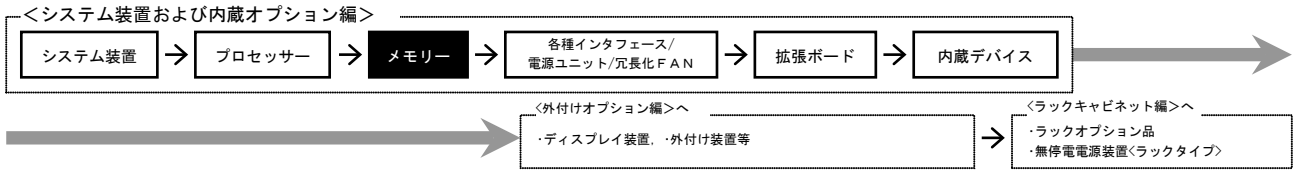

TS10 AN1, NS10 AN1
TS10 BN1, NS10 BN1
TS10 CN1, NS10 CN1
TS10 DN1, NS10 DN1
TS10 FN1