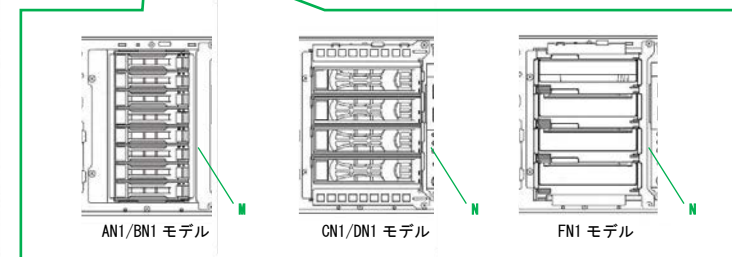

<ラックタイプ>