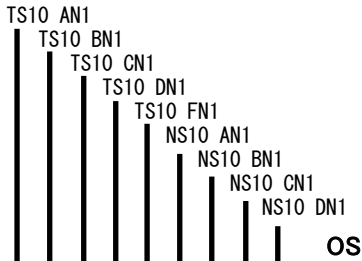

OS

各モデルのサポートOSおよびOSIに関する注意事項については下記参照願います。
<http://www.hitachi.co.jp/Prod/comp/OSD/pc/ha/products/software/index.html>

Windows Server OS プレインストールキット/バンドルキット

Windows Server OSプレインストール/バンドル対応モデルは下記のインストールキット/バンドルキットを必ず同時購入願います。

Windows Server 2012 R2(プレインストール/バンドルキット)について、2017/12/28 出荷分までの提供となります。
Windows Server 2012 Additional License について、2017/12/28 出荷分までの提供となります。

品名	形名	価格	対応						
			AN 1	BN 1	CN 1	DN 1	FN1		
							SW RAID	ディスク	
Windows Server 2012 R2 Standard OSプレインストールキット(サーバ管理ソフト付き)	RT-5SST11NOBMPEX	¥110,000	○	○	○	○	○	○	
Windows Server 2012 R2 Standard OSバンドルキット(サーバ管理ソフト付き)	RT-5SST11NOBCBEX	¥110,000	○	○	○	○	○	○	
Windows Server 2012 R2 Datacenter OSバンドルキット(サーバ管理ソフト付き)	RT-5SST11NOCCBEX	¥704,000	○	○	○	○	○	○	
Windows Server 2016 Standard (16コア) OSプレインストールキット(サーバ管理ソフト付き)	RT-5SST11NOD6PEX	¥110,000	○	○	○	○	○	○	
Windows Server 2016 Standard (16コア) OSバンドルキット(サーバ管理ソフト付き)	RT-5SST11NOD6BEX	¥110,000	○	○	○	○	○	○	
Windows Server 2016 Datacenter (16コア) OSバンドルキット(サーバ管理ソフト付き)	RT-5SST11NOD6BEX	¥704,000	○	○	○	○	○	○	
Windows Server 2016 Standard (16コア) (Win2012 R2 Standard インストール代行サービス付き)	RT-5SST11NODZPEX	¥120,000	○	○	○	○	○	○	
Windows Server 2012 Additional License	RT-5SXXX-2BJEX	¥135,000	○	○	○	○	○	○	
	RT-5SXXX-2BJ								
Windows Server 2016 Standard Additional License (16コア)	RT-5SXXX-2D16EX	¥110,000	○	○	○	○	○	○	
	RT-5SXXX-2D16								¥135,000

Windows Server OS構成条件

- (1) Windows Server 2016 Standardは仮想インスタンス数(VM数)を追加する場合、2VM毎にWindows Server 2016 Standard Additional License (16コア)を購入願います。
- (2) OSライセンスにCALは付属しませんので別途購入ください。詳細は1.2 その他オプションを参照願います。