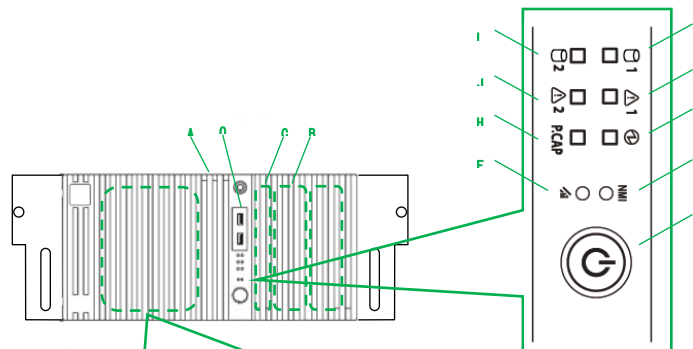

<ラックタイプ>