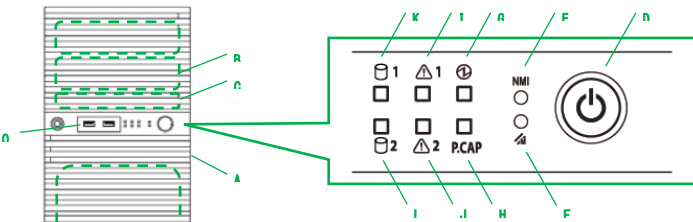

● 前面

<タワータイプ>