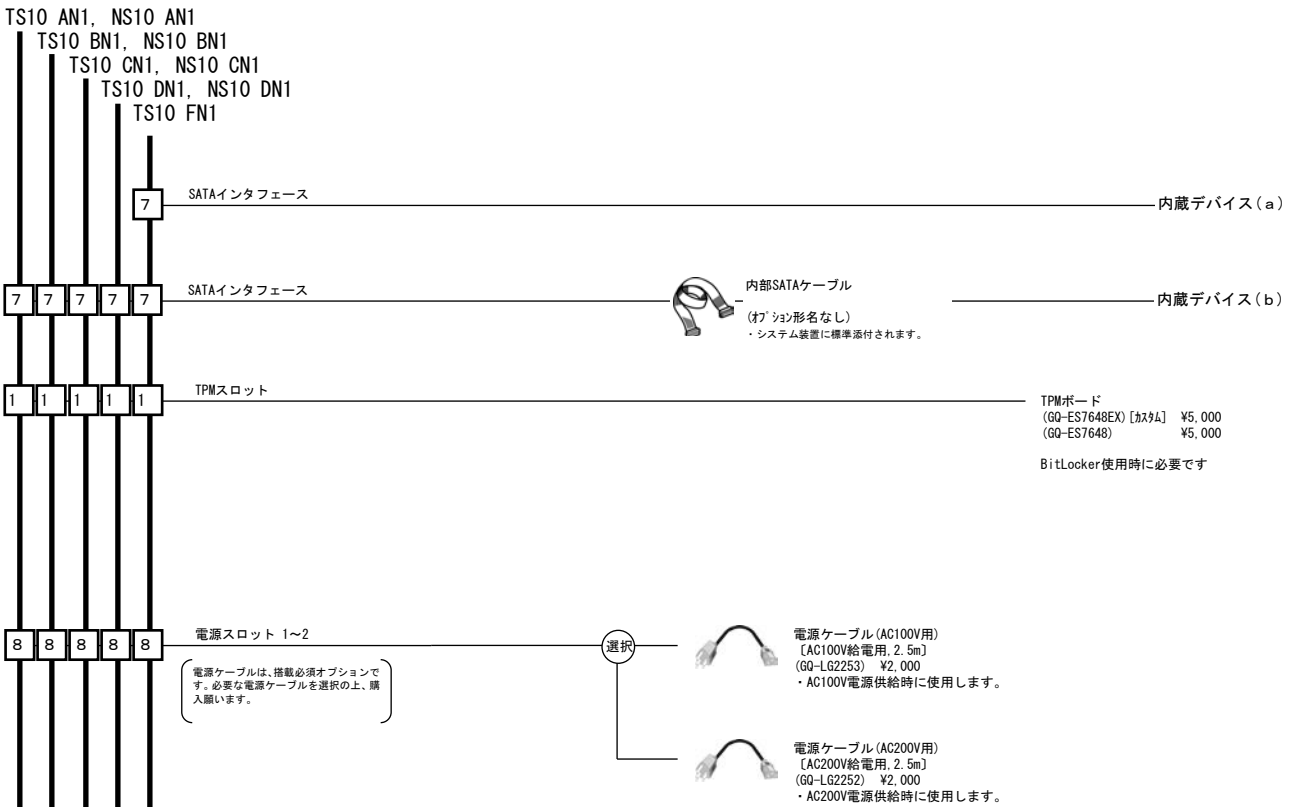

<システム装置および内蔵オプション編>

TS10 AN1, NS10 AN1  
 TS10 BN1, NS10 BN1  
 TS10 CN1, NS10 CN1  
 TS10 DN1, NS10 DN1  
 TS10 FN1

各種インタフェース/電源ケーブル

・ [カスタム] はカスタムメイド対象製品です。  
 ・ 表記の価格は、希望小売価格 (税別) です。