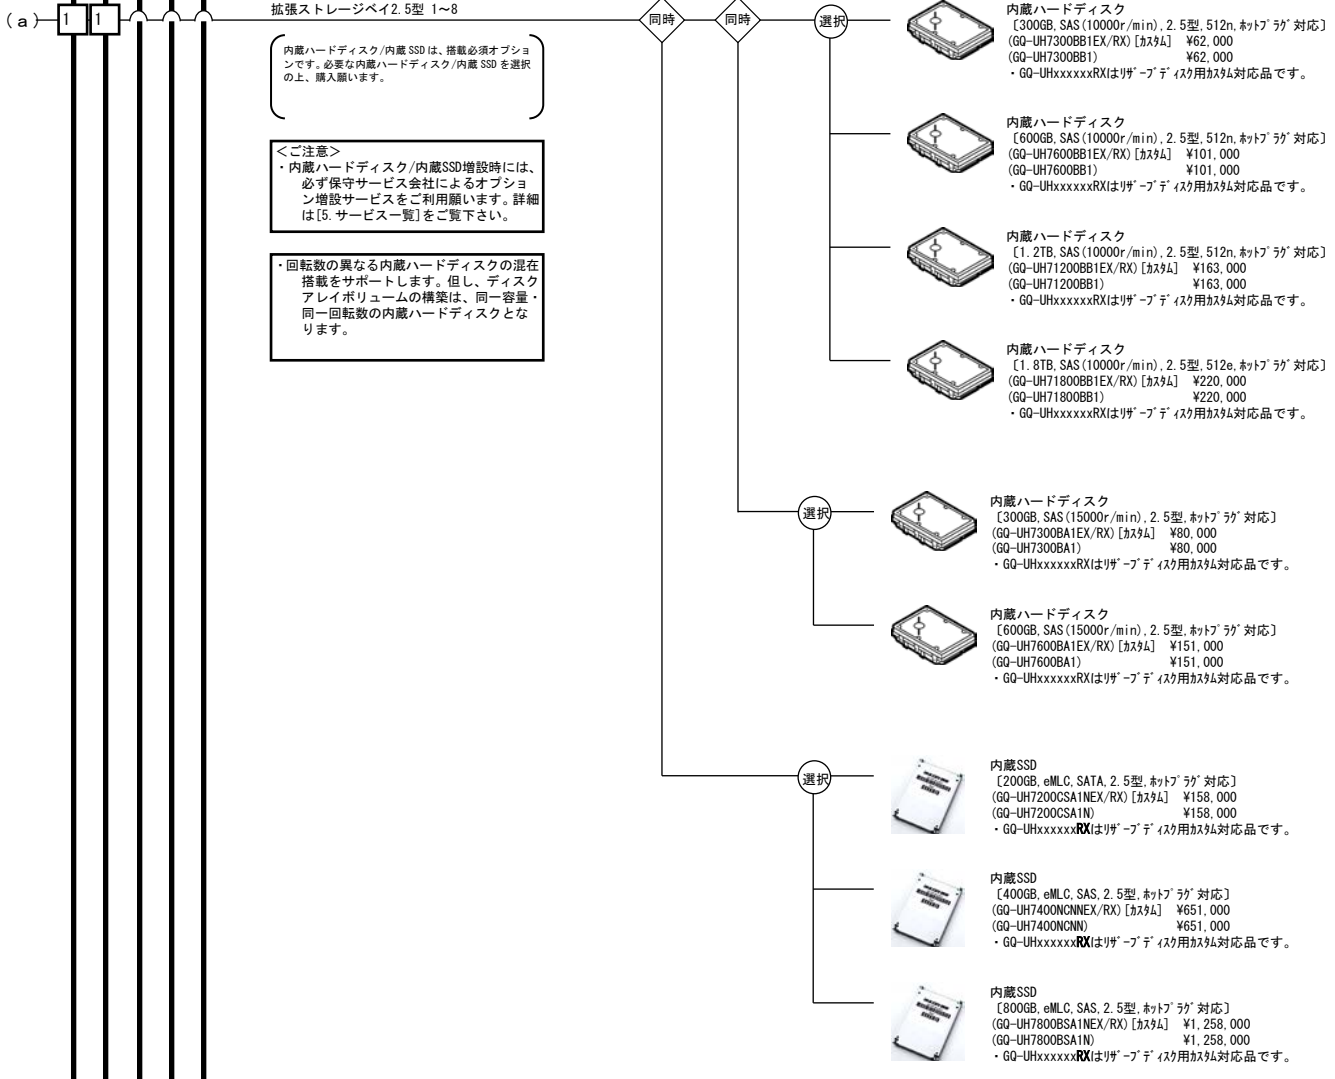

[受注生産] 納期 受注後約4ヶ月