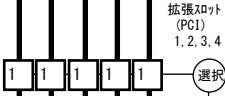

TS10 AN1, NS10 AN1
TS10 BN1, NS10 BN1
TS10 CN1, NS10 CN1
TS10 DN1, NS10 DN1
TS10 FN1

SASボード
[PCI Express, 48Gbps (12Gbps47インチ), 外部2port]
(GQ-CE7301EX) [カスタム] ¥49,000
(GQ-CE7301) ¥49,000
・スタンダードPCIスロット搭載用

*1: 同一システム装置へBR1250及び日立データレックスの混在接続はできません。

・ [カスタム] はカスタムメイド対象製品です。
・ 表記の価格は、希望小売価格 (税別) です。