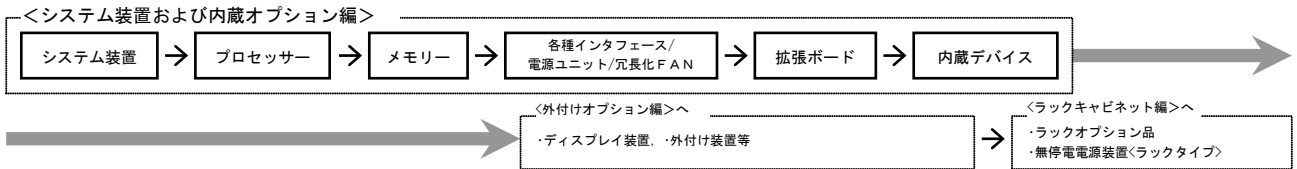

FN1 モデル [タワータイプ/ラックタイプ共通]

品名	形名	最大搭載台数	拡張ストレージベイ					
			3.5型 (*1)				5型	
			1	2	3	4	1	5型 (超薄型)
内蔵ハードディスク (500GB, SATA, 7200r/min, 3.5型) (*2) (*5)	G0-UH7500CC2EX G0-UH7500CC2RX G0-UH7500CC2	4	①	②	③	④	×	×
内蔵ハードディスク (1TB, SATA, 7200r/min, 3.5型) (*2) (*5)	G0-UH7100CC2EX G0-UH7100CC2RX G0-UH7100CC2	4	①	②	③	④	×	×
内蔵ハードディスク (2TB, SATA, 7200r/min, 3.5型) (*2) (*5)	G0-UH7200CC2EX G0-UH7200CC2RX G0-UH7200CC2	4	①	②	③	④	×	×
内蔵ハードディスク (4TB, SATA, 7200r/min, 3.5型) (*2) (*5)	G0-UH7400CC2EX G0-UH7400CC2RX G0-UH7400CC2	4	①	②	③	④	×	×
内蔵ハードディスク (6TB, SATA, 7200r/min, 3.5型) (*2) (*5)	G0-UH7600CC2EX G0-UH7600CC2RX G0-UH7600CC2	4	①	②	③	④	×	×
内蔵ハードディスク (8TB, SATA, 7200r/min, 3.5型) (*2) (*5)	G0-UH7800CC2EX G0-UH7800CC2RX G0-UH7800CC2	4	①	②	③	④	×	×
内蔵ハードディスク (10TB, SATA, 7200r/min, 3.5型) (*2) (*5)	G0-UH71000CC2EX G0-UH71000CC2RX G0-UH71000CC2	4	①	②	③	④	×	×
内蔵DVD-ROM (*5)	標準搭載	1	×	×	×	×	×	①
内蔵DVD-RAM (*5)	標準搭載	(取-)	×	×	×	×	×	①
内蔵RDXセット (3.5型) (*3) (*4) (*5)	G0-SUR531000NEX G0-SUR531000N	1	×	×	×	×	①	×

*1:一つのディスクアレイボリュームは、異なる容量の内蔵ハードディスク/内蔵SSDにて構築できません。(ディスクアレイボリューム単位での内蔵ハードディスク/内蔵SSD容量混載は可[但し、リザーブディスク設定に注意が必要です。])

*2:OSをインストールする論理ドライブについては、OSが認識できる最大2.1TB(2199GB)を超えないようLU(Logical Unit=論理ユニット)分割を行う必要があります。

*3:別途バックアップキット(USBケーブル)が必要です。

*4:Windows Server 2012 R2, Windows Server 2016環境では、次のバックアップソフトは、非サポートとなります。(CA ARCserve Replication r17 for Windows)

*5:VMware環境では非サポートとなります。

*6:VMware ESXi 6.5を除くVMware環境では非サポートです。