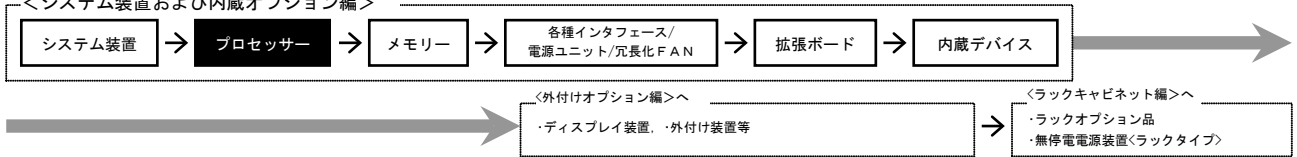

<システム装置および内蔵オプション編>

・ [カスタム]はカスタムメイド対象製品です。
・ 表記の価格は、希望小売価格(税別)です。