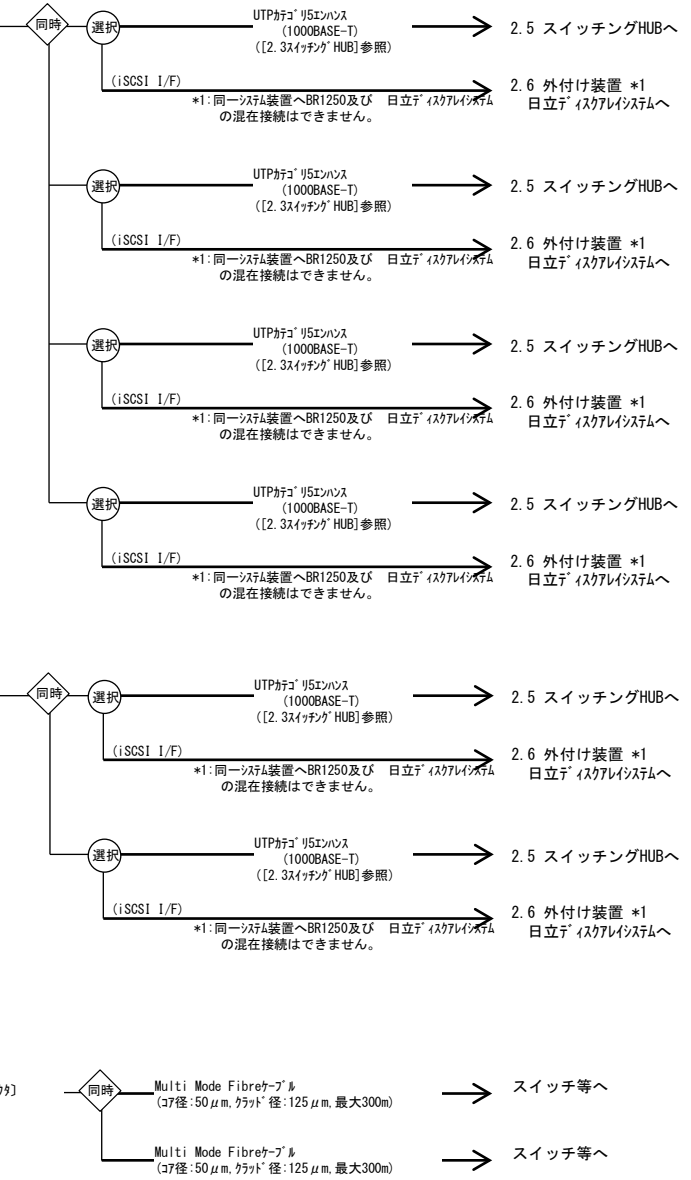

<システム装置および内蔵オプション編>

TS10 AN1, NS10 AN1
TS10 BN1, NS10 BN1
TS10 CN1, NS10 CN1
TS10 DN1, NS10 DN1
TS10 FN1

LANボード
[PCI Express, 1000BASE-T (4port)]
(GG-CN7743EX) [カスタム] ¥38,000
(GG-CN7743) ¥38,000
・スタンダード PCIスロット搭載用

LANボード
[PCI Express, 1000BASE-T (2port)]
(GG-CN7729EX) [カスタム] ¥20,000
(GG-CN7729) ¥20,000
・スタンダード PCIスロット搭載用

LANボード
[PCI Express, 10GBASE-SR (2port), LCコネクタ]
(GG-CN7845EX) [カスタム] ¥310,000
(GG-CN7845) ¥310,000
・スタンダード PCIスロット搭載用

・ [カスタム] はカスタムメイド対象製品です。
・ 表記の価格は、希望小売価格 (税別) です。