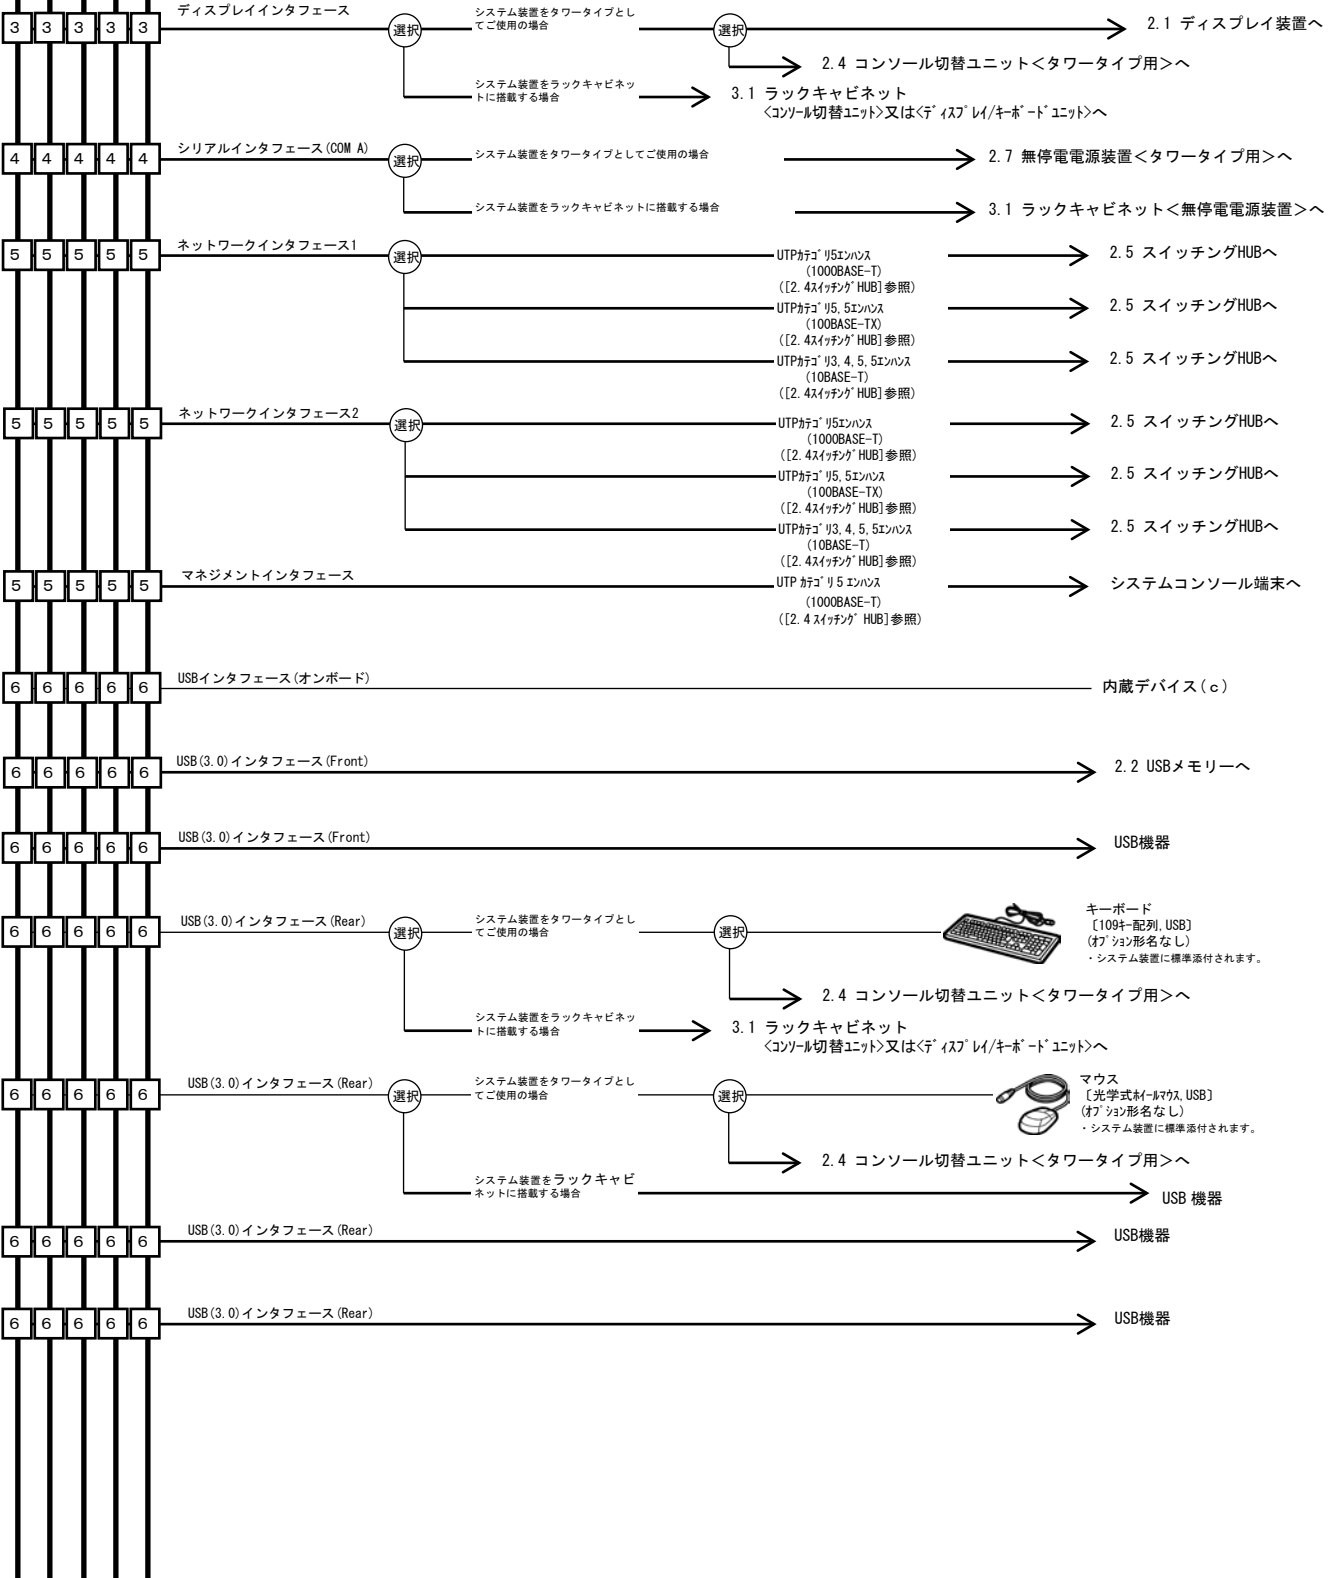

各種インタフェース/電源ケーブル

・ [カスタム] はカスタムメイド対象製品です。
・ 表記の価格は、希望小売価格 (税別) です。