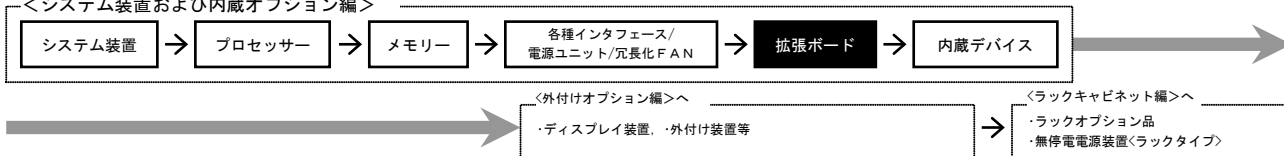

拡張ボード搭載条件

・拡張ボードの搭載位置および最大搭載枚数については、下表のとおりです。

(凡例) ●:標準搭載
①:搭載可(搭載優先順位)
×:搭載不可

AN1/BN1/CN1/DN1 モデル [タワータイプ]

品名	形名	拡張 ボード 優先 順位	最大 搭載 枚数	拡張スロット PCI PCI Express 3.0			
				x2レーン	x1レーン	x16レーン	x4レーン
				スタンダード [ハイブレイク]			
				1	2	3	4
ディスクアレイコントローラボード	標準搭載	—	1 (択一)	×	×	×	①
	標準搭載	—		×	×	×	①
	標準搭載	—		×	×	×	①
	標準搭載	—		×	×	×	①
LANボード (10GBASE-SR (2port)) (*1) (*4)	GQ-CN7845EX GQ-CN7845	[1]	1	×	×	①	×
LANボード (1000BASE-T (4port)) (*2) (*3) (*4)	GQ-CN7743EX GQ-CN7743	[4]	2	①	②	×	×
LANボード (1000BASE-T (2port)) (*2) (*3) (*4)	GQ-CN7729EX GQ-CN7729	[5]	3	②	③	①	×

FN1 モデル [タワータイプ]

品名	形名	拡張 ボード 優先 順位	最大 搭載 枚数	拡張スロット PCI PCI Express 3.0			
				x2レーン	x1レーン	x16レーン	x4レーン
				スタンダード [ハイブレイク]			
				1	2	3	4
LANボード (10GBASE-SR (2port)) (*1) (*5)	GQ-CN7845EX GQ-CN7845	[1]	2	×	×	①	②
LANボード (1000BASE-T (4port)) (*2) (*3) (*5)	GQ-CN7743EX GQ-CN7743	[4]	2	①	③	×	②
LANボード (1000BASE-T (2port)) (*2) (*3) (*5)	GQ-CN7729EX GQ-CN7729	[5]	4	②	④	①	③

AN1/BN1/CN1/DN1 モデル [ラックタイプ]

品名	形名	拡張 ボード 優先 順位	最大 搭載 枚数	拡張スロット PCI PCI Express 3.0			
				x2レーン	x1レーン	x16レーン	x4レーン
				スタンダード [ハイブレイク]			
				1	2	3	4
ディスクアレイコントローラボード	標準搭載	—	1 (択一)	×	×	×	①
	標準搭載	—		×	×	×	①
	標準搭載	—		×	×	×	①
	標準搭載	—		×	×	×	①
SASボード (48Gbps [12Gbps45イ], 外部2port) (*4)	GQ-CE7301EX GQ-CE7301	[2]	2	×	②	①	×
LANボード (10GBASE-SR (2port)) (*1) (*4)	GQ-CN7845EX GQ-CN7845	[1]	1	×	×	①	×
LANボード (1000BASE-T (4port)) (*2) (*3) (*4)	GQ-CN7743EX GQ-CN7743	[4]	2	①	②	×	×
LANボード (1000BASE-T (2port)) (*2) (*3) (*4)	GQ-CN7729EX GQ-CN7729	[5]	3	②	③	①	×

FN1 モデル [ラックタイプ]

品名	形名	拡張 ボード 優先 順位	最大 搭載 枚数	拡張スロット PCI PCI Express 3.0			
				x2レーン	x1レーン	x16レーン	x4レーン
				スタンダード [ハイブレイク]			
				1	2	3	4
SASボード (48Gbps [12Gbps45イ], 外部2port) (*5)	GQ-CE7301EX GQ-CE7301	[2]	2	×	③	①	②
LANボード (10GBASE-SR (2port)) (*1) (*5)	GQ-CN7845EX GQ-CN7845	[1]	2	×	×	①	②
LANボード (1000BASE-T (4port)) (*2) (*3) (*5)	GQ-CN7743EX GQ-CN7743	[4]	2	①	③	×	②
LANボード (1000BASE-T (2port)) (*2) (*3) (*5)	GQ-CN7729EX GQ-CN7729	[5]	4	②	④	①	③

*1:LANボード[GQ-CN7845 (EX)]は、次の環境でSR-10Vサポートとなります。(※OS:Windows Server 2012 R2/Windows Server 2016/※OS:Windows Server 2012 R2/Windows Server 2016)

*2:LANボード[GQ-CN7743 (EX)/GQ-CN7729 (EX)]は、WOL未サポートとなります。

*3: iSCSI接続のシステム構成を組む場合、Windows環境およびLinux環境においてボードとストレージ間は、直接接続のみサポートします。なお、仮想化OS上における仮想スイッチとの接続はサポートしていません。VMware環境では、OSの仕様により、LANスイッチの接続を許容します。ただし、ご使用になるLANスイッチは、最大パケット処理性能が高いスイッチを推奨します。

*4:搭載プロセッサにより下記制限があります。

(1) CPU [Pentium G4560/Celeron G3930] 搭載時、SASボード [GQ-CE7301 (EX)] およびLANボード (1000BASE-T (4port)) [GQ-CN7743 (EX)] は非サポートです。また、LANボード (1000BASE-T (2port)) [GQ-CN7729 (EX)] お