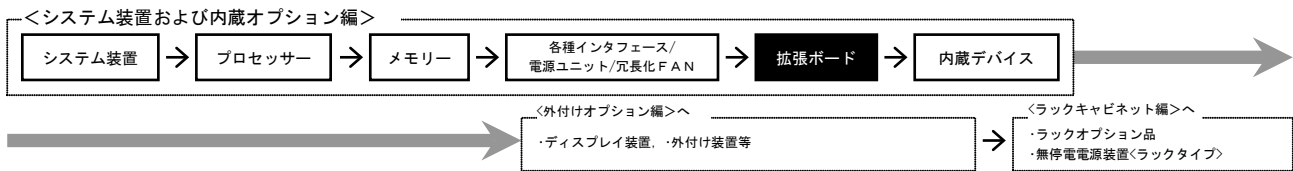

1. よびLANボード(10GBASE-SR(2port)) [G0-CN7845 (EX)] の最大搭載枚数は合計1となります。
- (2) CPU[Xeon E3-1220v6] 搭載時、SASボード [G0-CE7301 (EX)] およびLANボード(1000BASE-T(4port)) [G0-CN7743 (EX)] の最大搭載枚数は合計2となります。
- (3) CPU[Xeon E3-1230v6/Xeon E3-1270v6] 搭載時、CPU機能のHyper Threading機能を使用しない場合(Disabled設定の場合)、SASボード [G0-CE7301 (EX)] およびLANボード(1000BASE-T(4port)) [G0-CN7743 (EX)] の最大搭載枚数は合計2となります。
4. *5: 搭載プロセッサにより下記制限があります。
- (1) CPU[Pentium G4560/Celeron G3930] 搭載時、SASボード [G0-CE7301 (EX)] およびLANボード(1000BASE-T(4port)) [G0-CN7743 (EX)] の最大搭載枚数は合計1となります。また、SASボード [G0-CE7301 (EX)] もしくはLANボード(1000BASE-T(4port)) [G0-CN7743 (EX)] 搭載時は、LANボード(1000BASE-T(2port)) [G0-CN7729 (EX)] およびLANボード(10GBASE-SR(2port)) [G0-CN7845 (EX)] の最大搭載枚数は合計1となります。
- (2) CPU[Xeon E3-1220v6] 搭載時、SASボード [G0-CE7301 (EX)] の最大搭載枚数は合計1となります。
- (3) CPU[Xeon E3-1230v6/Xeon E3-1270v6] 搭載時、CPU機能のHyper Threading機能を使用しない場合(Disabled設定の場合)、SASボード [G0-CE7301 (EX)] の最大搭載枚数は合計1となります。