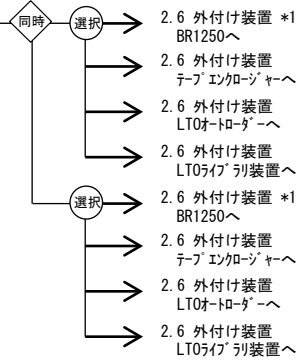

<システム装置および内蔵オプション編>

TS10 AN1, NS10 AN1
TS10 BN1, NS10 BN1
TS10 CN1, NS10 CN1
TS10 DN1, NS10 DN1
TS10 FN1

SASボード
[PCI Express, 48Gbps (12Gbps47インチ), 外部2port]
(GQ-CE7301EX) [カスタム] ¥49,000
(GQ-CE7301) ¥49,000
・スタンダードPCIスロット搭載用

*1: 同一システム装置へBR1250及び日立データレックスの混在接続はできません。

・ [カスタム] はカスタムメイド対象製品です。
・ 表記の価格は、希望小売価格 (税別) です。