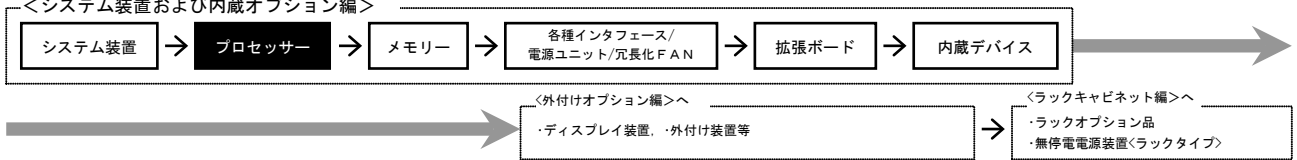

<システム装置および内蔵オプション編>

TS10 AN1, NS10 AN1
TS10 BN1, NS10 BN1
TS10 CN1, NS10 CN1
TS10 DN1, NS10 DN1
TS10 FN1

プロセッサ

プロセッサは、搭載必須オプションです。必要なプロセッサを選択の上、購入願います。

プロセッサスロット 1

選択

プロセッサ
[Xeon E3-1270v6 (3.80GHz/L2キャッシュ4x256KB/L3キャッシュ8MB)]
(GO-ECK706EX) [お支払] ¥73,000

プロセッサ
[Xeon E3-1230v6 (3.50GHz/L2キャッシュ4x256KB/L3キャッシュ8MB)]
(GO-ECK306EX) [お支払] ¥52,000
[受注生産] 納期 受注後約3ヶ月

プロセッサ
[Xeon E3-1220v6 (3.00GHz/L2キャッシュ4x256KB/L3キャッシュ8MB)]
(GO-ECK206EX) [お支払] ¥43,000

プロセッサ
[Pentium G4560 (3.50GHz/L2キャッシュ2x256KB/L3キャッシュ3MB)]
(GO-ECP456EX) [お支払] ¥18,000

プロセッサ
[Celeron G3930 (2.90GHz/L2キャッシュ2x256KB/L3キャッシュ2MB)]
(GO-ECL393EX) [お支払] ¥13,000
[受注生産] 納期 受注後約3ヶ月

システム装置本体1/F&スロット	
1	プロセッサスロット
2	メモリスロット
3	ディスプレイインタフェース
4	シリアルインタフェース
5	ネットワークインタフェース
6	USBインタフェース
7	SATAインタフェース
8	電源スロット
9	FANスロット
10	拡張ボードスロット
11	拡張ストレージベイ

(凡例) ◇: 同時接続【搭載】可
○: 選択接続【搭載】のみ

*1: 最大プロセッサ搭載個数は1個です。
*2: 仕様の異なるプロセッサへの入替えはできません。
*3: Pentium G4560, Celeron G3930はVMwareをサポートしません。
また、Celeron G3930はHyper Threadingをサポートしません。