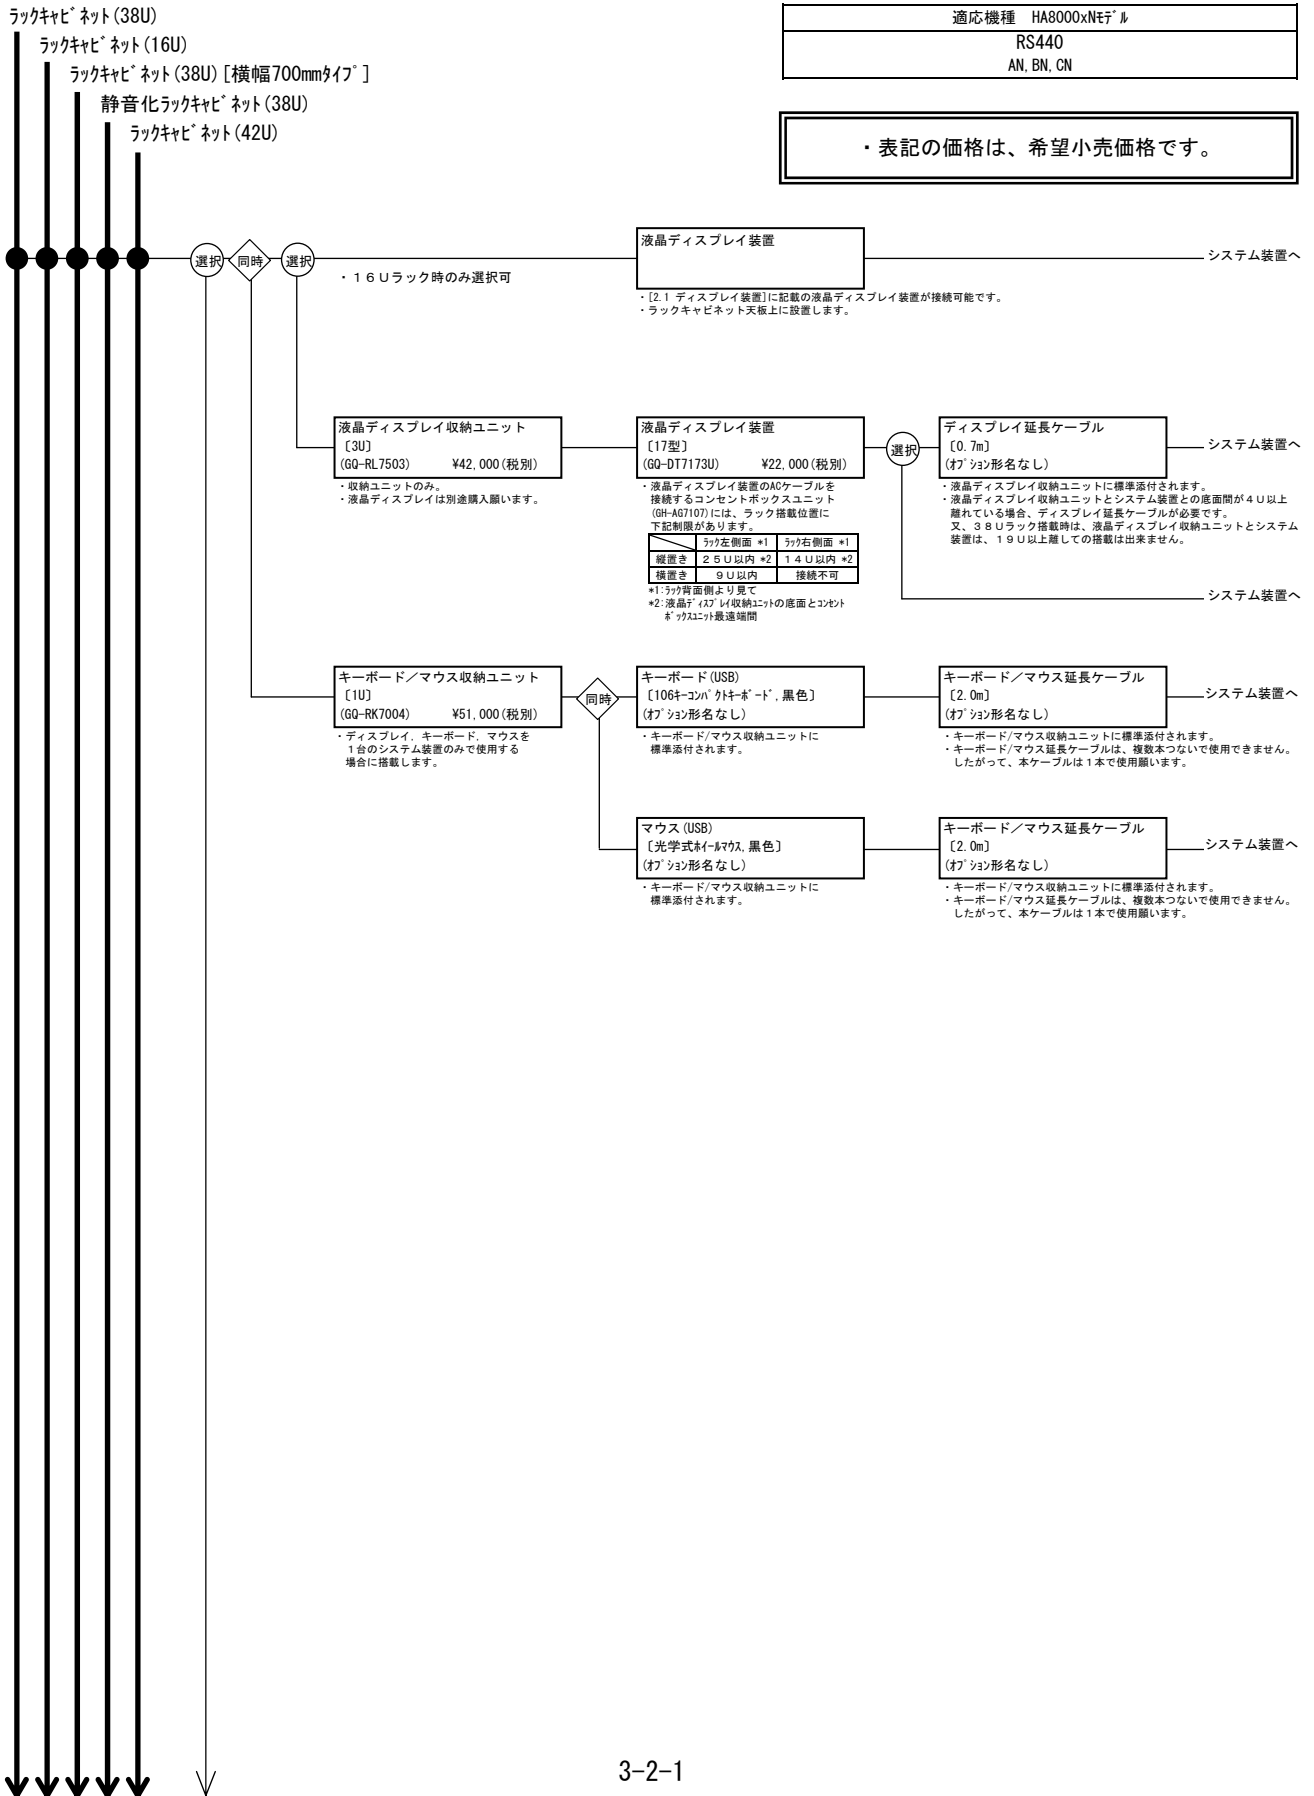

〈システム装置および
内蔵オプション編〉から
・プロセッサ・メモリー
・拡張ボード・内蔵デバイス等

〈外付けオプション編〉から
・ディスプレイ装置・スイッチングHUB・外付け装置

ラックキャビネット編

3.2 ディスプレイ

〈システム装置および内蔵オプション編〉から

- ・プロセッサ
- ・メモリー
- ・拡張ボード
- ・内蔵デバイス等

〈外付けオプション編〉から

- ・ディスプレイ装置
- ・スイッチングHUB
- ・外付け装置