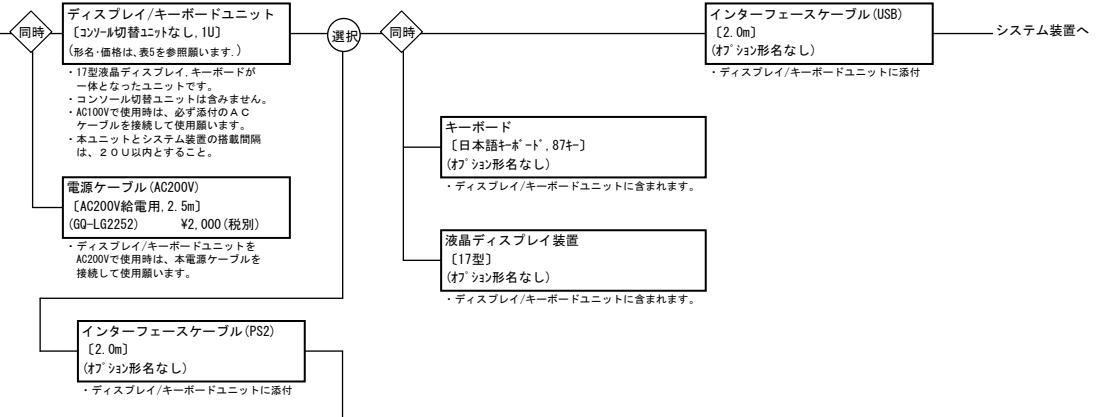

ラックキャビネット(42U)

適応機種 HA8000xNetFul

RS440

AN, BN, CN

・表記の価格は、希望小売価格です。

つづき

表5 ディスプレイ/キーボードユニット(コンソール切替ユニットなし)形名・価格リスト

無償保証期間	おまかせ安心型 [®] Ⅱ 24			おまかせ安心型 [®] Ⅱ		
	3年	4年	5年	3年	4年	5年
形名・価格	GQ-SRLK7250P ¥381,000(税別)	GQ-SRLK7250Q ¥416,000(税別)	GQ-SRLK7250R ¥452,000(税別)	GQ-SRLK7250G ¥353,000(税別)	GQ-SRLK7250H ¥379,000(税別)	GQ-SRLK7250J ¥406,000(税別)