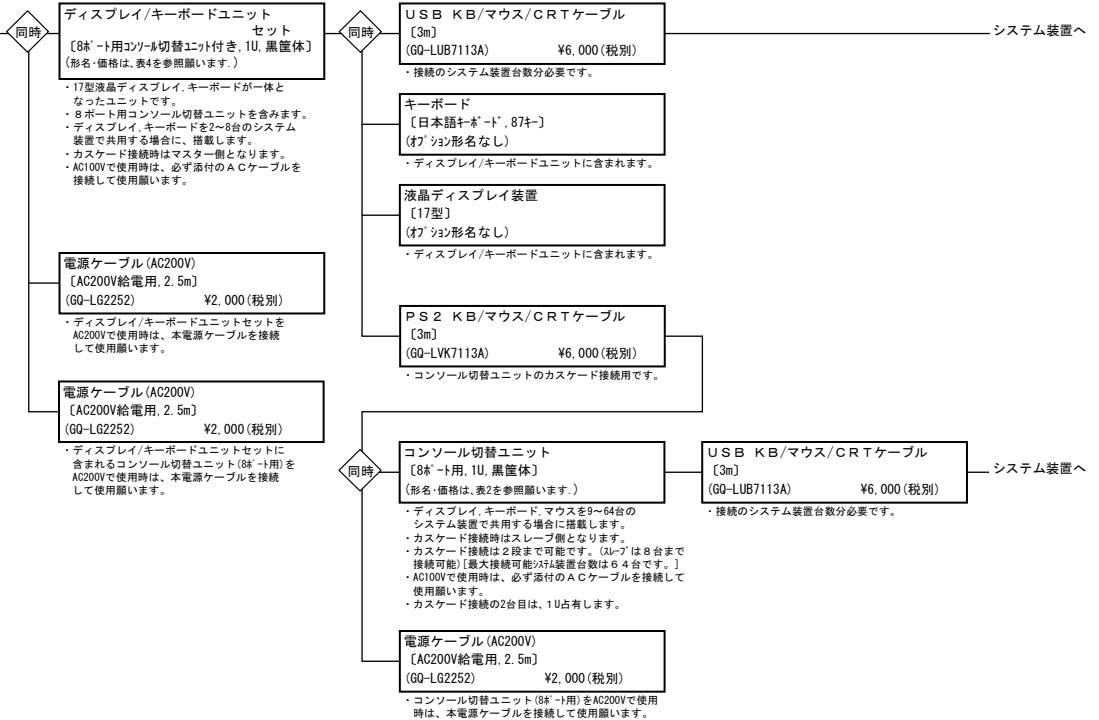

ラックキャビネット(42U)

適応機種 HA8000xNEシリーズ
RS440
AN, BN, CN

・表記の価格は、希望小売価格です。

つづき

表4 ディスプレイ/キーボードユニットセット(8ポート用コンソール切替ユニット付き)形名・価格リスト

	おまかせ安心シリーズⅡ 24			おまかせ安心シリーズⅡ		
	3年	4年	5年	3年	4年	5年
無償保証期間	3年	4年	5年	3年	4年	5年
形名・価格	GQ-SRLK7252P ¥537,000(税別)	GQ-SRLK7252Q ¥586,000(税別)	GQ-SRLK7252R ¥636,000(税別)	GQ-SRLK7252G ¥498,000(税別)	GQ-SRLK7252H ¥534,000(税別)	GQ-SRLK7252J ¥572,000(税別)