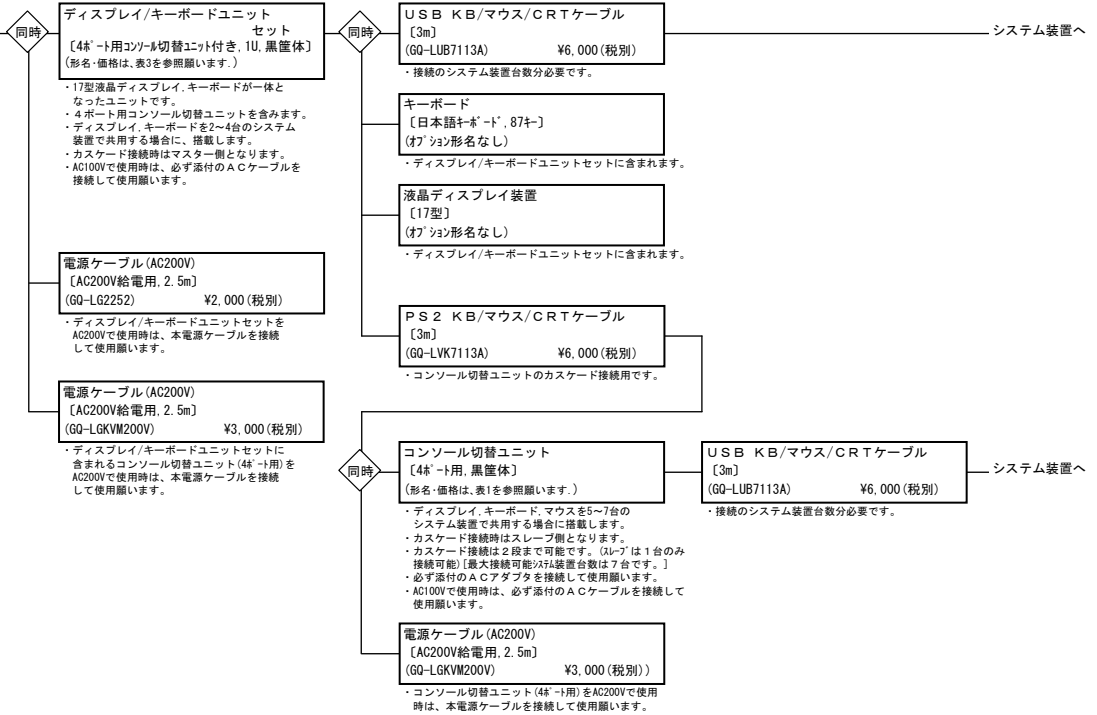

ラックキャビネット (42U)

対応機種 HA8000xNEシリーズ
RS440
AN, BN, CN

・表記の価格は、希望小売価格です。

つづき

表3 ディスプレイ/キーボードユニットセット (4ポート用コンソール切替ユニット付き) 形名・価格リスト

	おまかせ安心シリーズII 24			おまかせ安心シリーズII		
	3年	4年	5年	3年	4年	5年
無償保証期間	3年	4年	5年	3年	4年	5年
形名・価格	GQ-SRLK7251P ¥494,000 (税別)	GQ-SRLK7251Q ¥539,000 (税別)	GQ-SRLK7251R ¥586,000 (税別)	GQ-SRLK7251G ¥458,000 (税別)	GQ-SRLK7251H ¥492,000 (税別)	GQ-SRLK7251J ¥526,000 (税別)