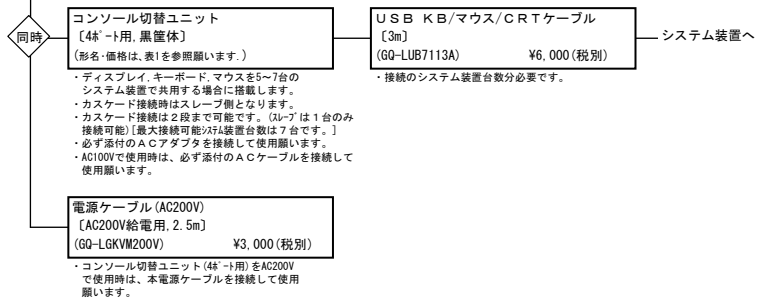

ラックキャビネット(42U)

適応機種 HA8000xNetFul

RS440

AN, BN, CN

・表記の価格は、希望小売価格です。

つづき

表5 ディスプレイ/キーボードユニット(コンソール切替ユニットなし)形名・価格リスト

無償保証期間	おまかせ安心型 [®] Ⅱ 24			おまかせ安心型 [®] Ⅱ		
	3年	4年	5年	3年	4年	5年
形名・価格	GQ-SRLK7250P ¥381,000(税別)	GQ-SRLK7250Q ¥416,000(税別)	GQ-SRLK7250R ¥452,000(税別)	GQ-SRLK7250G ¥353,000(税別)	GQ-SRLK7250H ¥379,000(税別)	GQ-SRLK7250J ¥406,000(税別)