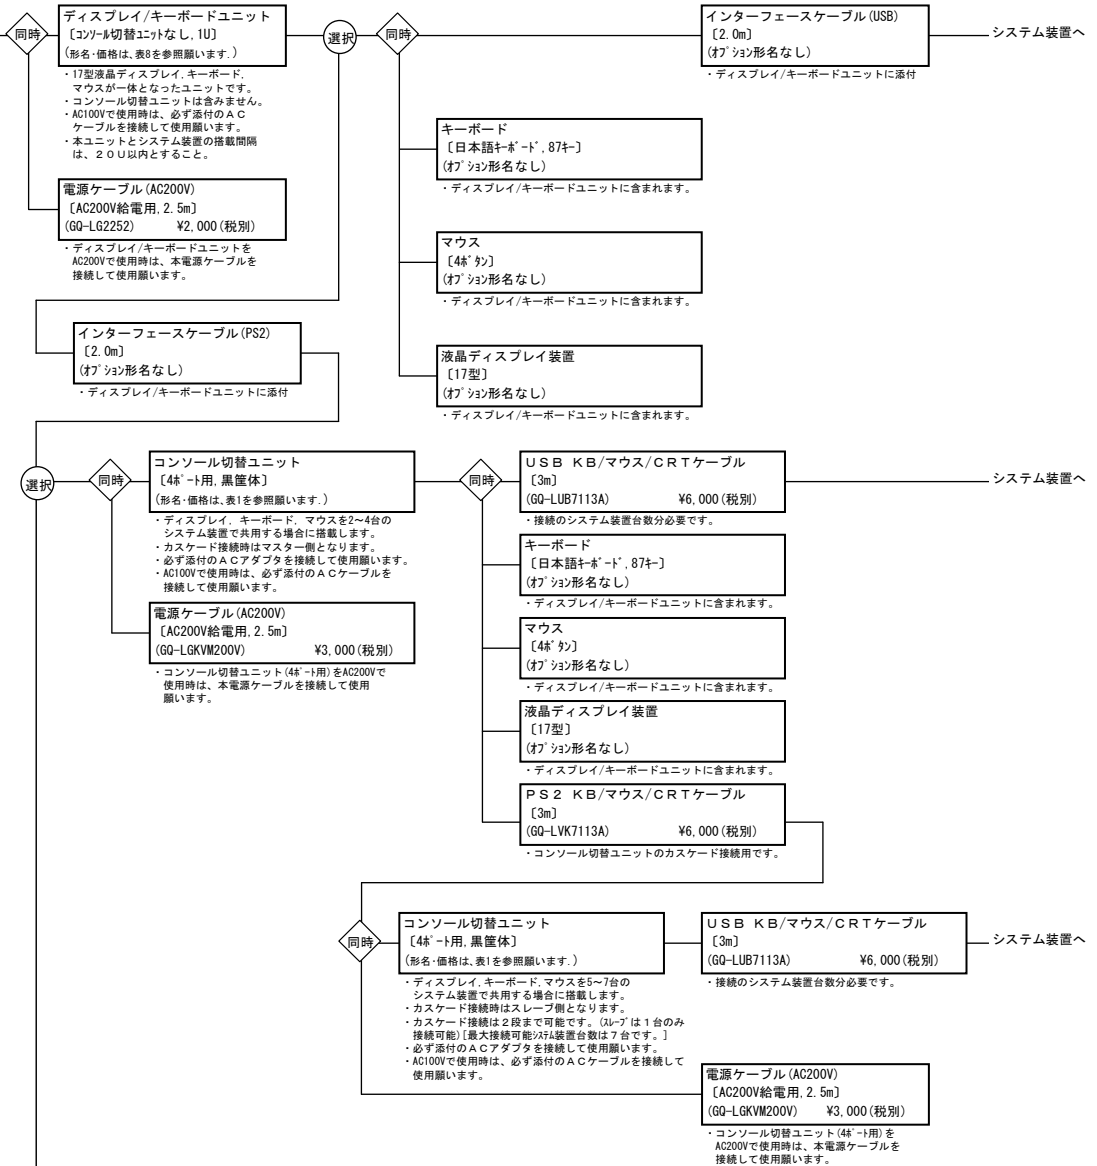

ラックキャビネット(42U)

適応機種	HA8000xNet7L
	RS440
	AN, BN, CN

・表記の価格は、希望小売価格です。

つづき

表1 コンソール切替ユニット(4*1用)形名・価格リスト

無償保証期間	おまかせ安心行 [®] II 24			おまかせ安心行 [®] II		
	3年	4年	5年	3年	4年	5年
形名・価格	GO-SAT7046P ¥111,000(税別)	GO-SAT7046Q ¥123,000(税別)	GO-SAT7046R ¥134,000(税別)	GO-SAT7046G ¥104,000(税別)	GO-SAT7046H ¥113,000(税別)	GO-SAT7046J ¥122,000(税別)