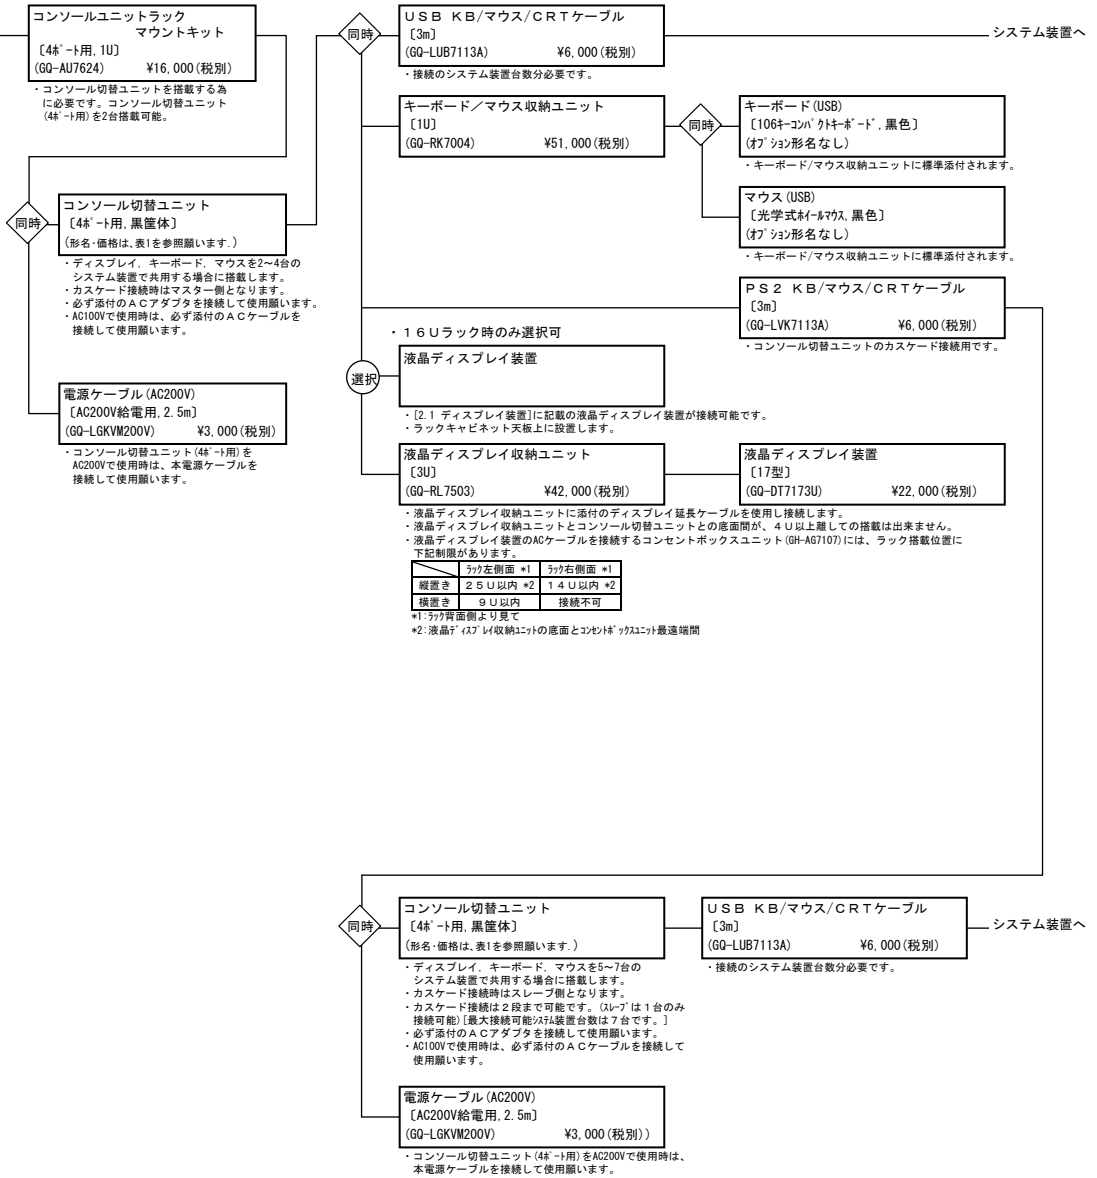

つづき

表1 コンソール切替ユニット (4* -ト用) 形名・価格リスト

	おまかせ安心*ル II 24			おまかせ安心*ル II		
	3年	4年	5年	3年	4年	5年
無償保証期間	3年	4年	5年	3年	4年	5年
形名・価格	GO-SAT7046P ¥111,000 (税別)	GO-SAT7046Q ¥123,000 (税別)	GO-SAT7046R ¥134,000 (税別)	GO-SAT7046G ¥104,000 (税別)	GO-SAT7046H ¥113,000 (税別)	GO-SAT7046J ¥122,000 (税別)