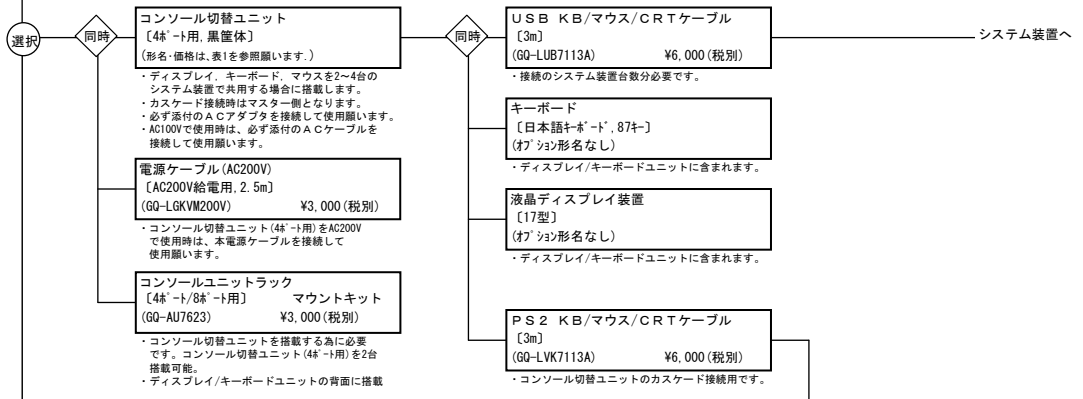

ラックキャビネット(42U)

適応機種 HA8000xNetFul

RS440

AN, BN, CN

・表記の価格は、希望小売価格です。

つづき

表5 ディスプレイ/キーボードユニット(コンソール切替ユニットなし)形名・価格リスト

無償保証期間	おまかせ安心型 [®] Ⅱ 24			おまかせ安心型 [®] Ⅱ		
	3年	4年	5年	3年	4年	5年
形名・価格	GQ-SRLK7250P ¥381,000(税別)	GQ-SRLK7250Q ¥416,000(税別)	GQ-SRLK7250R ¥452,000(税別)	GQ-SRLK7250G ¥353,000(税別)	GQ-SRLK7250H ¥379,000(税別)	GQ-SRLK7250J ¥406,000(税別)