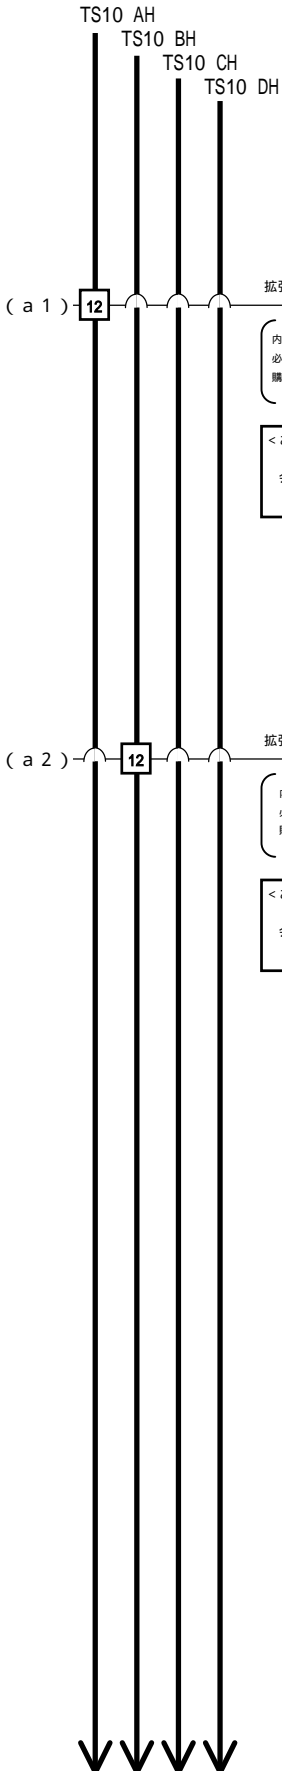

<システム装置および内蔵オプション編>

<外付けオプション編>へ

・ディスプレイ装置、・スイッチングHUB、・外付け装置、
・無停電電源装置<タワータイプ用>等

<ラックキャビネット編>へ

・ラックオプション品
・無停電電源装置<ラックタイプ>

内蔵デバイス

搭載条件については搭載条件表をご参照下さい。
また、バックアップデバイスに必要なソフトについては [7 . システム構成上の注意事項] をご参照下さい。

・ [加外] はカスタムメイド対象製品です。
・ 表記の価格は、希望小売価格です。

拡張スロット 12 へ 3.5 型 1-4

内蔵ハードディスクは、搭載必須製品です。
必要な内蔵ハードディスクを選択の上、
購入願います。

<ご注意>
・内蔵ハードディスク増設時には、必ず保守サービス
会社によるオプション増設サービスをご利用願います。

選択

内蔵ハードディスク
〔 73GB, SAS(15000r/min), 3.5 型, 熱対策対応 〕
(GQ-UH70735DEX/RX) [加外] ¥52,500(税込)
(GQ-UH70735D) ¥52,500(税込)
・GQ-UHxxxxRX は別オプション対応製品です。

内蔵ハードディスク
〔 146GB, SAS(15000r/min), 3.5 型, 熱対策対応 〕
(GQ-UH71465DEX/RX) [加外] ¥84,000(税込)
(GQ-UH71465D) ¥84,000(税込)
・GQ-UHxxxxRX は別オプション対応製品です。

内蔵ハードディスク
〔 300GB, SAS(15000r/min), 3.5 型, 熱対策対応 〕
(GQ-UH73005DEX/RX) [加外] ¥147,000(税込)
(GQ-UH73005D) ¥147,000(税込)
・GQ-UHxxxxRX は別オプション対応製品です。

拡張スロット 12 へ 3.5 型 1-4

内蔵ハードディスクは、搭載必須製品です。
必要な内蔵ハードディスクを選択の上、
購入願います。

<ご注意>
・内蔵ハードディスク増設時には、必ず保守サービス
会社によるオプション増設サービスをご利用願います。

選択

内蔵ハードディスク
〔 160GB, SATA ATA (7200r/min), 3.5 型, 熱対策対応 〕
(GQ-UH71601AEX/RX) [加外] ¥29,400(税込)
(GQ-UH71601A) ¥29,400(税込)
・GQ-UHxxxxRX は別オプション対応製品です。

内蔵ハードディスク
〔 250GB, SATA ATA (7200r/min), 3.5 型, 熱対策対応 〕
(GQ-UH72501AEX/RX) [加外] ¥29,400(税込)
(GQ-UH72501A) ¥29,400(税込)
・GQ-UHxxxxRX は別オプション対応製品です。

内蔵ハードディスク
〔 500GB, SATA ATA (7200r/min), 3.5 型, 熱対策対応 〕
(GQ-UH75001AEX/RX) [加外] ¥52,500(税込)
(GQ-UH75001A) ¥52,500(税込)
・GQ-UHxxxxRX は別オプション対応製品です。

内蔵ハードディスク
〔 1TB, SATA ATA (7200r/min), 3.5 型, 熱対策対応 〕
(GQ-UH710001AEX/RX) [加外] ¥115,500(税込)
(GQ-UH710001A) ¥115,500(税込)
・GQ-UHxxxxRX は別オプション対応製品です。