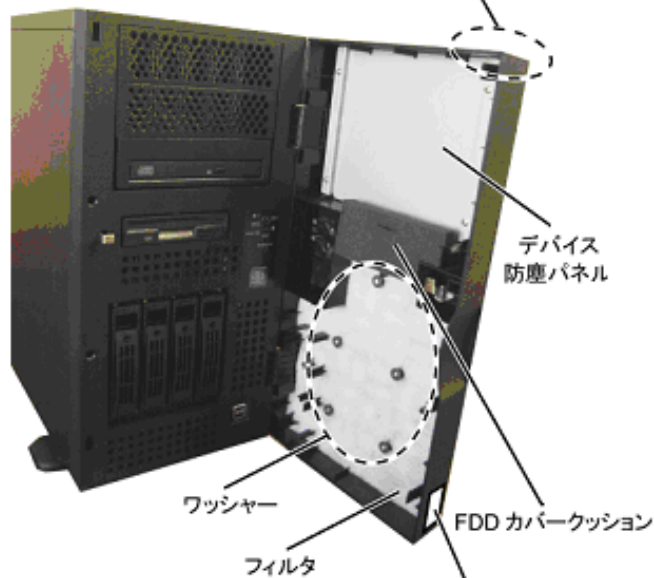

交換時期ラベル
(フィルタの次回交換日を記入します)
(フロントドア上面に貼ります)