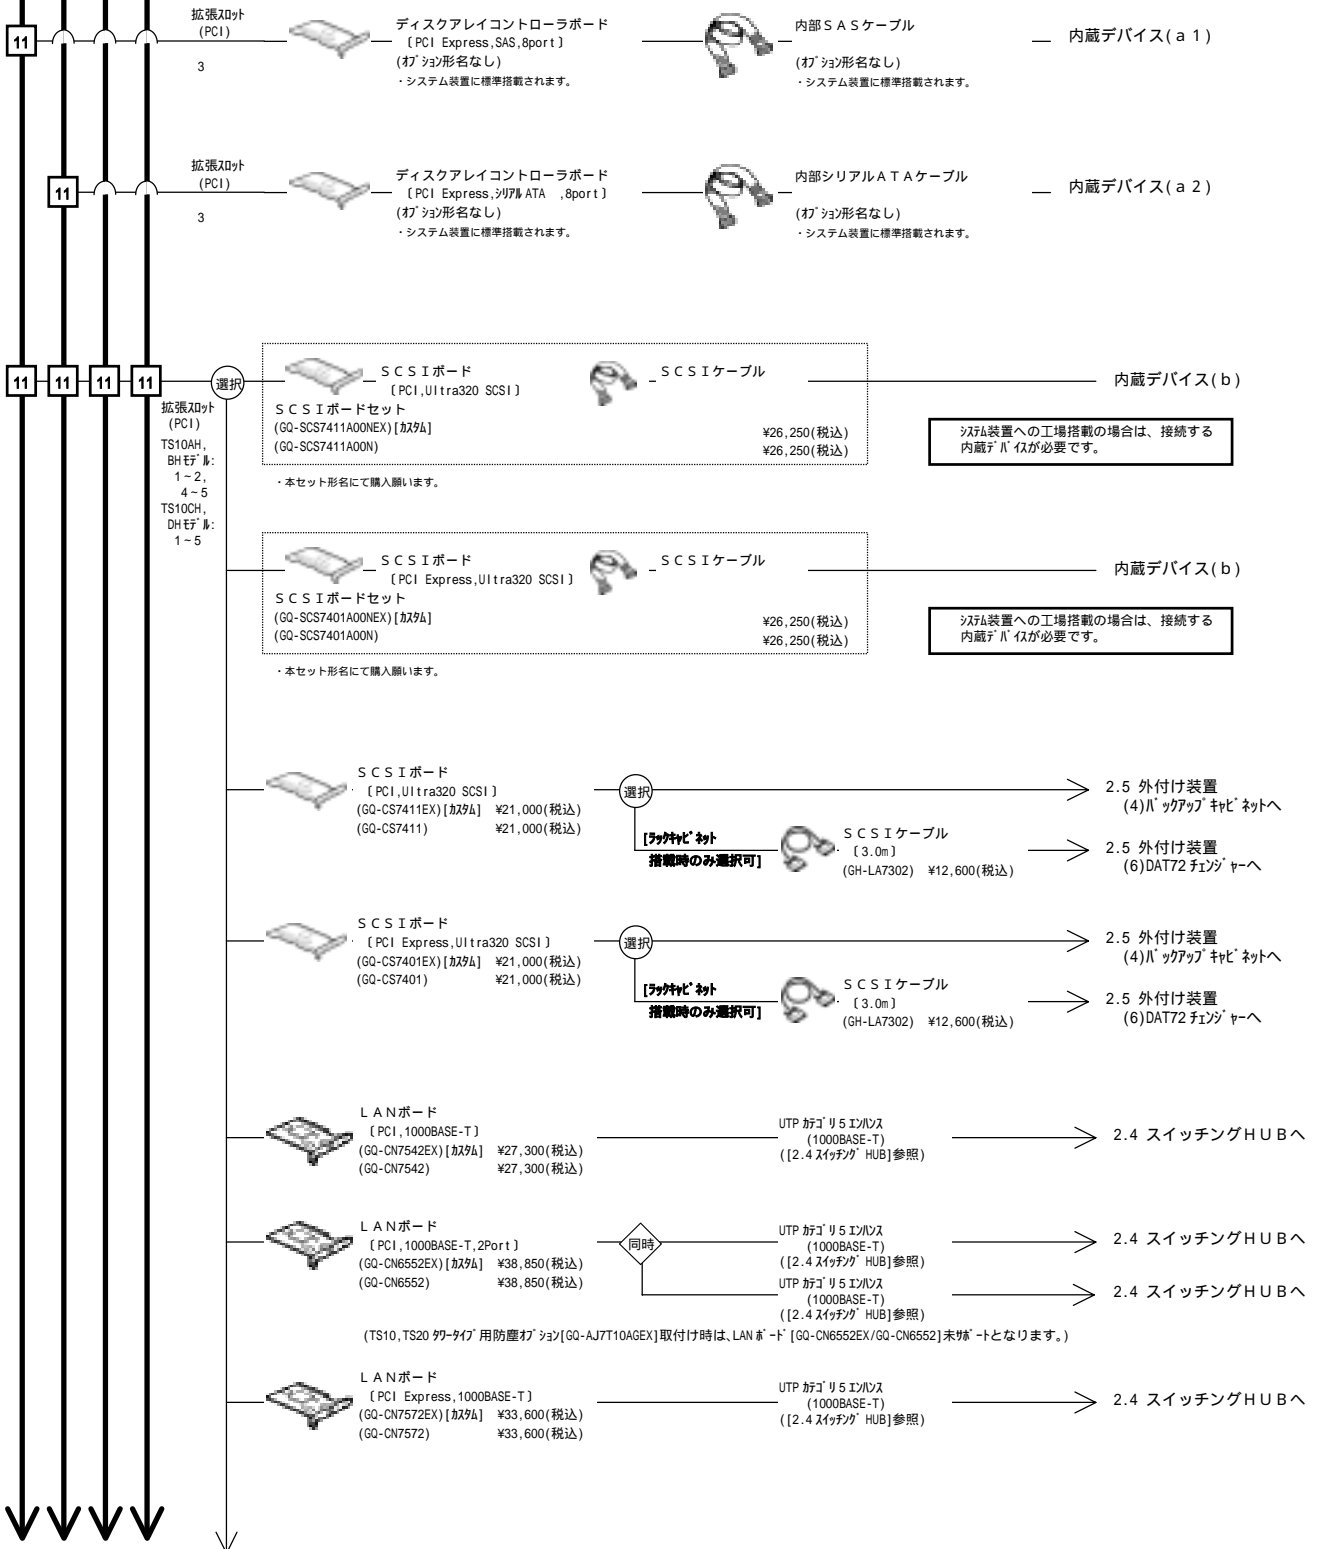

<システム装置および内蔵オプション編>

<外付けオプション編>へ

・ディスプレイ装置、・スイッチングHUB、・外付け装置、
・無停電電源装置<タワータイプ用>等

<ラックキャビネット編>へ

・ラックオプション品
・無停電電源装置<ラックタイプ>

・ [カスタム] はカスタムメイド対象製品です。
・ 表記の価格は、希望小売価格です。

TS10 AH
TS10 BH
TS10 CH
TS10 DH

拡張ボード

各拡張ボードは同時選択可能ですが、搭載条件があります。
搭載条件表を合わせてご参照下さい。