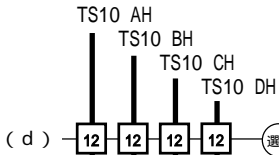

(d) 内蔵 DAT [USB] (DAT72) [おまかせ安心モデル (3 年) 用]