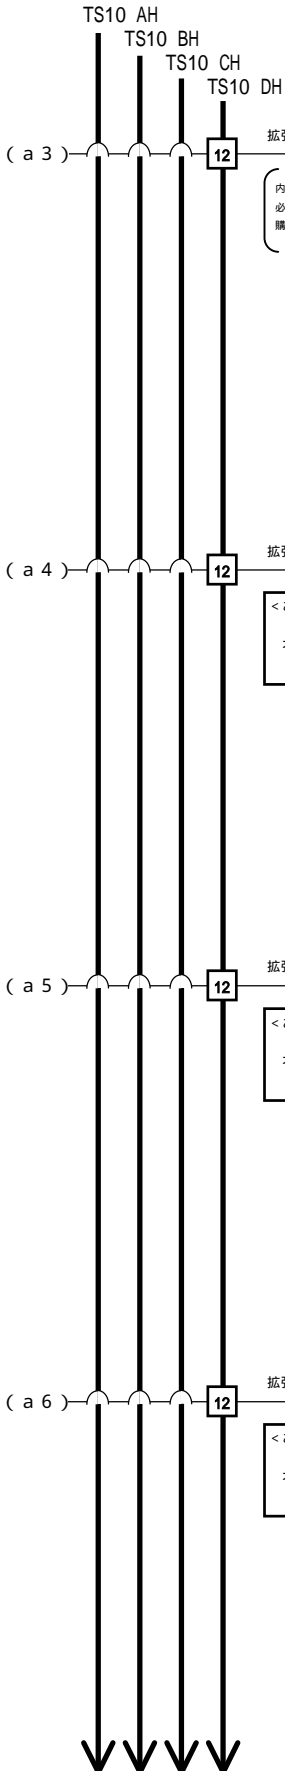

<システム装置および内蔵オプション編>

<外付けオプション編>へ

・ディスプレイ装置, ・スイッチングHUB, ・外付け装置,
・無停電電源装置<タワータイプ用>等

<ラックキャビネット編>へ

・ラックオプション品
・無停電電源装置<ラックタイプ>

拡張ストレージ 13.5 型 1
内蔵ハードディスクは、搭載必須製品です。
必要な内蔵ハードディスクを選択の上、
購入願います。

拡張ストレージ 13.5 型 2
<ご注意>
・内蔵ハードディスク増設時には、必ず保守サービス会社による
オプション増設サービスをご利用願います。

拡張ストレージ 13.5 型 3
<ご注意>
・内蔵ハードディスク増設時には、必ず保守サービス会社による
オプション増設サービスをご利用願います。

拡張ストレージ 13.5 型 4
<ご注意>
・内蔵ハードディスク増設時には、必ず保守サービス会社による
オプション増設サービスをご利用願います。

・[加付]はカスタムメイド対象製品です。
・表記の価格は、希望小売価格です。

選択		内蔵ハードディスクセット 〔160GB, 7200r/min, 3.5 型〕 (GQ-SUH71601AONEX) [加付] ¥29,400(税込) ・7200r/min ATA 1/Fケーブル付き
		内蔵ハードディスクセット 〔250GB, 7200r/min, 3.5 型〕 (GQ-SUH72501AONEX) [加付] ¥29,400(税込) ・7200r/min ATA 1/Fケーブル付き
		内蔵ハードディスクセット 〔500GB, 7200r/min, 3.5 型〕 (GQ-SUH75001AONEX) [加付] ¥52,500(税込) ・7200r/min ATA 1/Fケーブル付き
		内蔵ハードディスクセット 〔1TB, 7200r/min, 3.5 型〕 (GQ-SUH710001ANEX) [加付] ¥115,500(税込) ・7200r/min ATA 1/Fケーブル付き
選択		内蔵ハードディスクセット 〔160GB, 7200r/min, 3.5 型〕 (GQ-SUH71601AONEX) [加付] ¥29,400(税込) (GQ-SUH71601AON) ¥29,400(税込) ・7200r/min ATA 1/Fケーブル付き
		内蔵ハードディスクセット 〔250GB, 7200r/min, 3.5 型〕 (GQ-SUH72501AONEX) [加付] ¥29,400(税込) (GQ-SUH72501AON) ¥29,400(税込) ・7200r/min ATA 1/Fケーブル付き
		内蔵ハードディスクセット 〔500GB, 7200r/min, 3.5 型〕 (GQ-SUH75001AONEX) [加付] ¥52,500(税込) (GQ-SUH75001AON) ¥52,500(税込) ・7200r/min ATA 1/Fケーブル付き
		内蔵ハードディスクセット 〔1TB, 7200r/min, 3.5 型〕 (GQ-SUH710001ANEX) [加付] ¥115,500(税込) (GQ-SUH710001AN) ¥115,500(税込) ・7200r/min ATA 1/Fケーブル付き
選択		内蔵ハードディスクセット 〔160GB, 7200r/min, 3.5 型〕 (GQ-SUH71601AONEX) [加付] ¥29,400(税込) (GQ-SUH71601AON) ¥29,400(税込) ・7200r/min ATA 1/Fケーブル付き
		内蔵ハードディスクセット 〔250GB, 7200r/min, 3.5 型〕 (GQ-SUH72501AONEX) [加付] ¥29,400(税込) (GQ-SUH72501AON) ¥29,400(税込) ・7200r/min ATA 1/Fケーブル付き
		内蔵ハードディスクセット 〔500GB, 7200r/min, 3.5 型〕 (GQ-SUH75001AONEX) [加付] ¥52,500(税込) (GQ-SUH75001AON) ¥52,500(税込) ・7200r/min ATA 1/Fケーブル付き
		内蔵ハードディスクセット 〔1TB, 7200r/min, 3.5 型〕 (GQ-SUH710001ANEX) [加付] ¥115,500(税込) (GQ-SUH710001AN) ¥115,500(税込) ・7200r/min ATA 1/Fケーブル付き
選択		内蔵ハードディスクセット 〔160GB, 7200r/min, 3.5 型〕 (GQ-SUH71601AONEX) [加付] ¥29,400(税込) (GQ-SUH71601AON) ¥29,400(税込) ・7200r/min ATA 1/Fケーブル付き
		内蔵ハードディスクセット 〔250GB, 7200r/min, 3.5 型〕 (GQ-SUH72501AONEX) [加付] ¥29,400(税込) (GQ-SUH72501AON) ¥29,400(税込) ・7200r/min ATA 1/Fケーブル付き
		内蔵ハードディスクセット 〔500GB, 7200r/min, 3.5 型〕 (GQ-SUH75001AONEX) [加付] ¥52,500(税込) (GQ-SUH75001AON) ¥52,500(税込) ・7200r/min ATA 1/Fケーブル付き
		内蔵ハードディスクセット 〔1TB, 7200r/min, 3.5 型〕 (GQ-SUH710001ANEX) [加付] ¥115,500(税込) (GQ-SUH710001AN) ¥115,500(税込) ・7200r/min ATA 1/Fケーブル付き