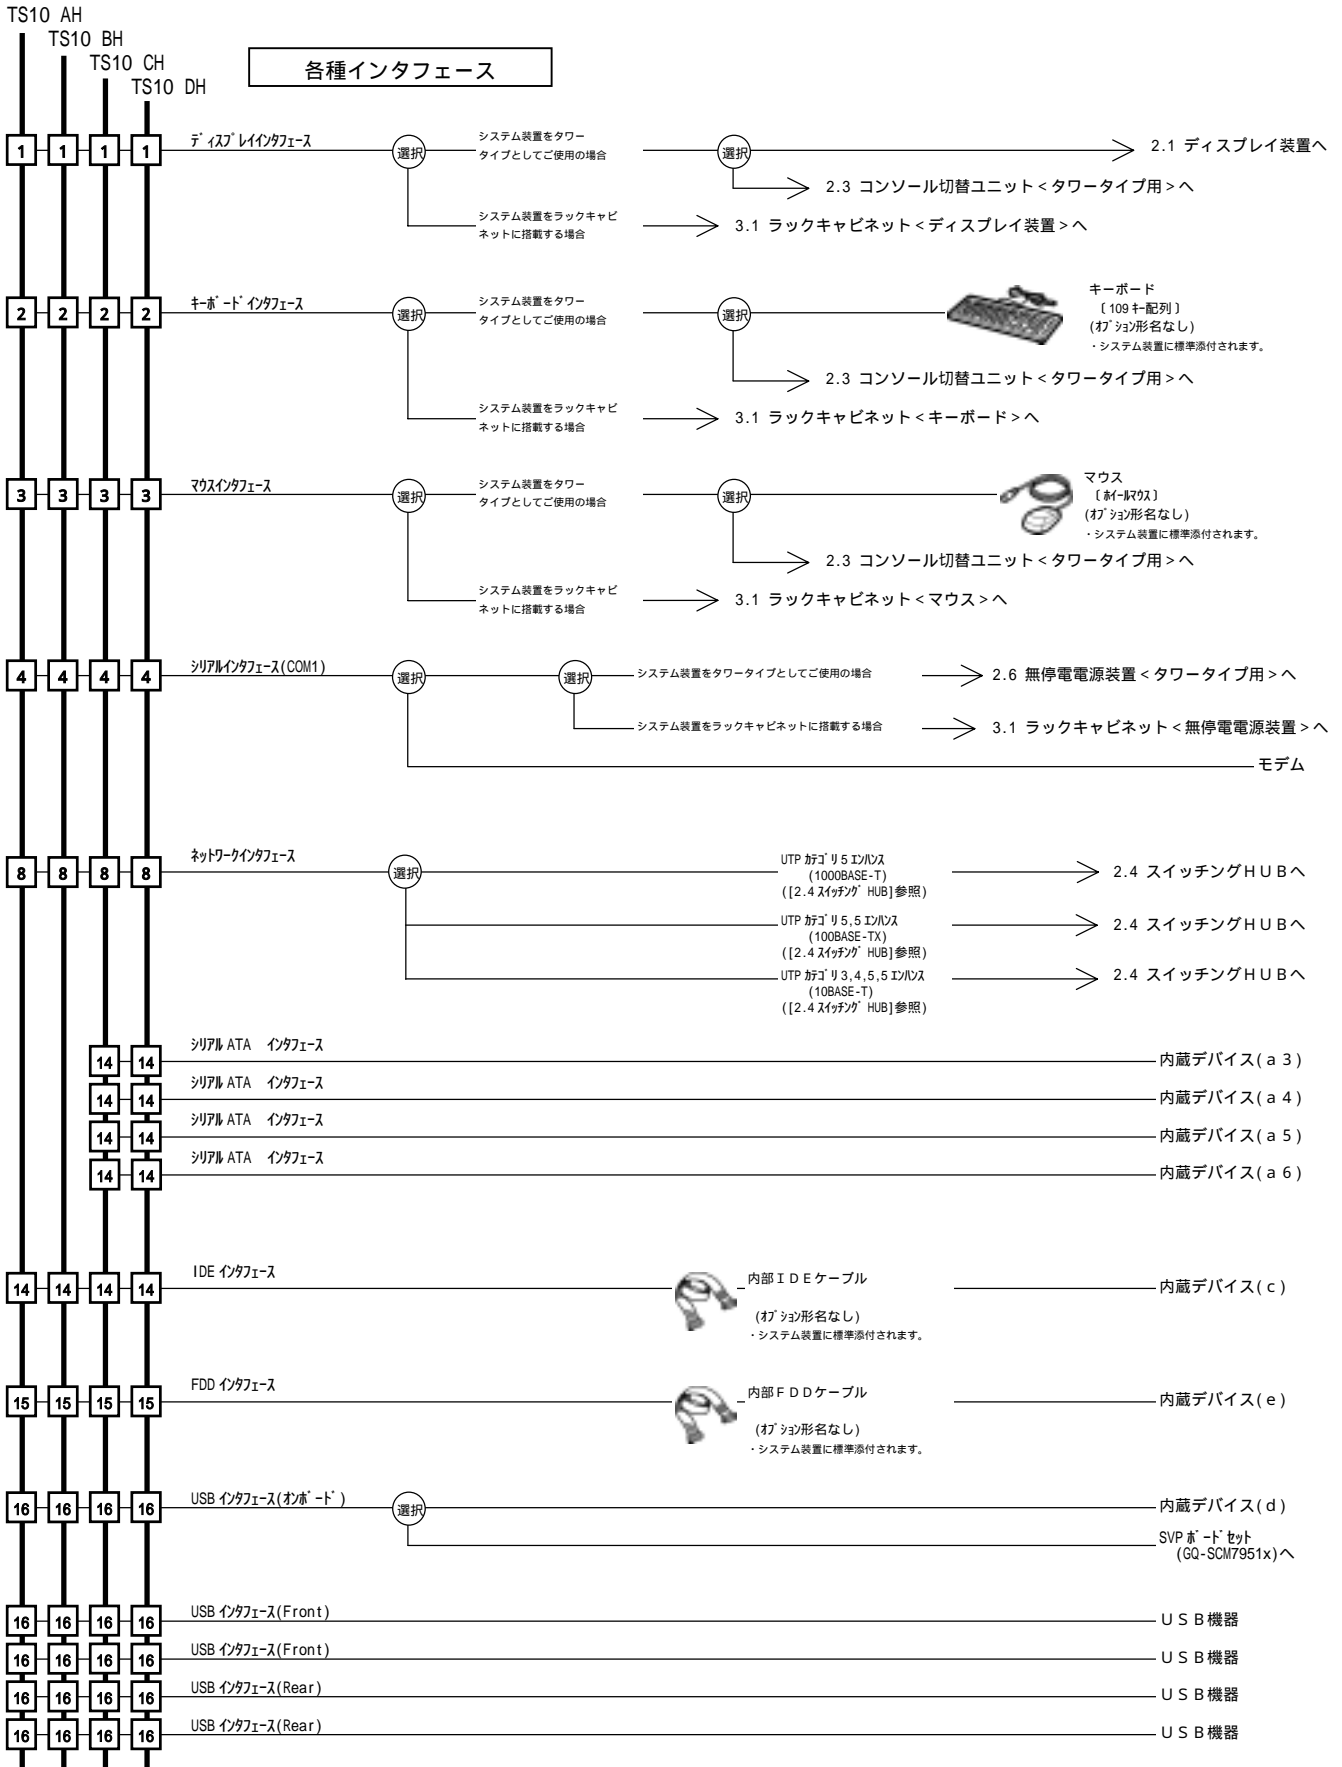

【実装条件(搭載順序)】

メモリーボード 容量	メモリスロット			
	1	2	3	4
512MB				
1GB				
2GB				
4GB				

<システム装置および内蔵オプション編>

<外付けオプション編>へ

・ディスプレイ装置、・スイッチングHUB、・外付け装置、
・無停電電源装置<タワータイプ用>等

<ラックキャビネット編>へ

・ラックオプション品
・無停電電源装置<ラックタイプ>

<システム装置および内蔵オプション編>