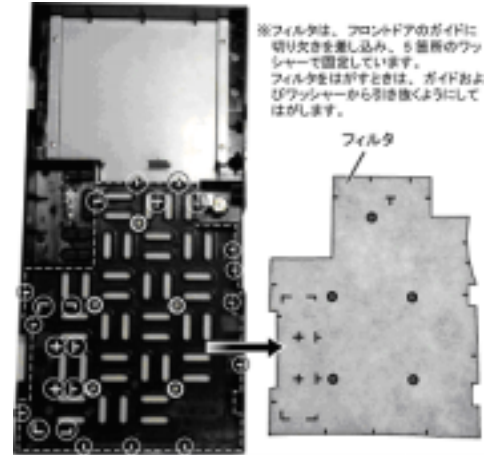

<システム装置および内蔵オプション編>

<外付けオプション編>へ

・ディスプレイ装置、・スイッチングHUB、・外付け装置、
・無停電電源装置<タワータイプ用>等

<ラックキャビネット編>へ

・ラックオプション品
・無停電電源装置<ラックタイプ>

防塵オプション

<TS10, TS20タワータイプ用防塵オプション[GQ-AJ7T10AGEX]>

防塵オプションの仕様

- ・防塵オプションは、デバイス防塵パネル、フィルタ(13枚)、ワッシャー、交換時期ラベル(13枚)およびFDDカバークッション(1個)で構成されます。

質量	175g
外形寸法	フロントドア内側に設置

- ・フィルタはフロントドアの内側にガイドおよびワッシャーにて固定されます。
- ・フィルタと交換時期ラベルの交換周期は1ヶ月です。
- ・フィルタ交換は、基本的にユーザ作業となります。
- ・フィルタ交換は、システム稼動中でも可能です。
- ・TS10の場合、防塵オプションを取り付けたシステム装置には、内蔵LTO装置は未サポートとなります。
- ・TS10の場合、防塵オプションを取り付けたシステム装置には、LANボード[GQ-CN6552EX/GQ-CN6552]は未サポートとなります。

防塵オプション使用時の注意事項

- ・フィルタを定期交換しなかった場合、フィルタが目詰まりを起こします。目詰まりを起こした状態で装置を連続運転すると、装置内部の温度が上昇し、システム装置故障の原因となります。フィルタの交換時期が来たら、必ずフィルタの交換をしてください。

防塵オプションの販売方法

- ・防塵オプションは、個別見積りでの個別対応となります。