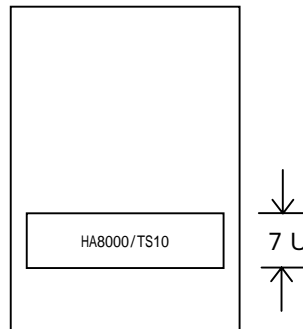

<システム装置および内蔵オプション編>

<外付けオプション編>へ

・ディスプレイ装置、・スイッチングHUB、・外付け装置、
・無停電電源装置<タワータイプ用>等

<ラックキャビネット編>へ

・ラックオプション品
・無停電電源装置<ラックタイプ>

その他

<ラックキャビネットへ搭載の場合>

ラックキャビネット[16U]およびラックキャビネット[38U]への横置き搭載

- ・ラックマウントキット(GQ-AU7682)が必要です。
- ・ラックキャビネットへの搭載高さは、7U必要です。
- ・システム装置を[38U]ラックキャビネットに搭載する場合、ラックキャビネット最上部8Uへの搭載には、制限がありますのでご注意ください。詳細は、[3.ラックキャビネット編]をご参照願います。
- ・ラックキャビネット[16U]およびラックキャビネット[38U]に搭載するオプション品の利用が可能です。[3.ラックキャビネット編]をご参照いただき、必要なオプション品を選択してください。

- ラックキャビネットへの搭載パターン -

<重要>

デフォルト搭載パターンの変更、またはラックオプション品の追加をご希望される場合は、弊社営業にお問合せ下さい。