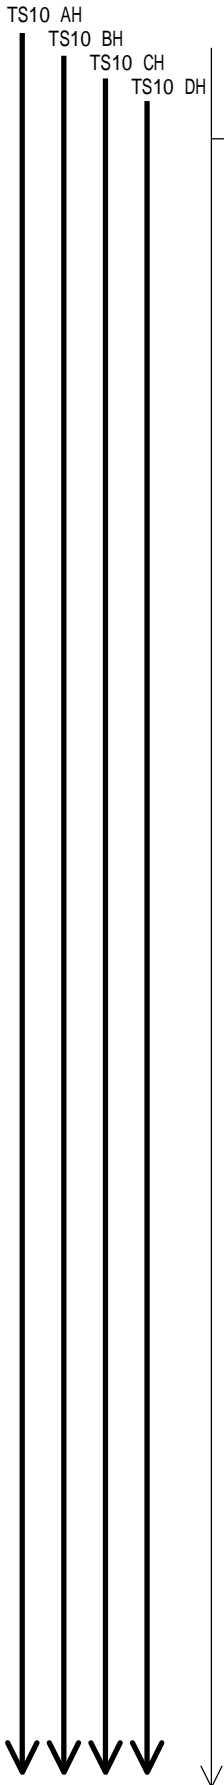

・ 内蔵DATの対応OS情報及び対応バックアップソフトウェア情報は、[7.3 バックアップデバイス]項を参照願います。
・ CA ARCserve Backup r12 for Windows 選択時は、内蔵CD-ROMは未搭載となります。

テープメディアセット

HA8000 シリーズ 推奨メディア	10巻パック	30巻パック	60巻パック
内蔵DAT (DAT72) 用 DDS カ-ドトッヅ Maxell:HS-4/170S	GQ-SAY7DAT1210 ¥31,500(税込)	GQ-SAY7DAT1230 ¥94,500(税込)	GQ-SAY7DAT1260 ¥189,000(税込)

クリーニングテープセット

HA8000 シリーズ 推奨メディア	5巻パック
内蔵DAT (DAT72) 用 クリーニングカ-ドトッヅ Maxell:HS-4/CL	GQ-AY7DATCL1 ¥8,190(税込)