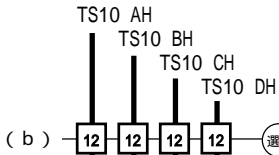

内蔵DAT (DAT72) [おまかせ安心モデル(3年)用]