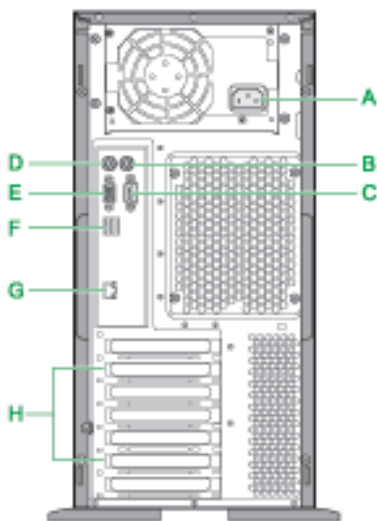

SERVICE ランプスイッチを押すと点灯します。SERVICE ランプスイッチは目印などに使用するために点灯させません。システム動作には影響しません。

N: RESET スイッチ

システム装置をハード的にリセット (再起動) するときに押します。

O: BUZZER STOP スイッチ

ブザーを止めるときに押します。

P: MAINTENANCE ランプ (黄) [BMC モジュール搭載時のみ]

システム装置の動作状態について、16進数の2桁のコードを表示します。BMC モジュールが搭載されていない場合は点灯しません。

背面

A: 電源コネクタ

B: マウスインタフェースコネクタ

C: シリアルインタフェースコネクタ (COM1)

D: キーボードインタフェースコネクタ

E: ディスプレイインタフェースコネクタ

F: USBコネクタ

G: ネットワークインタフェースコネクタ