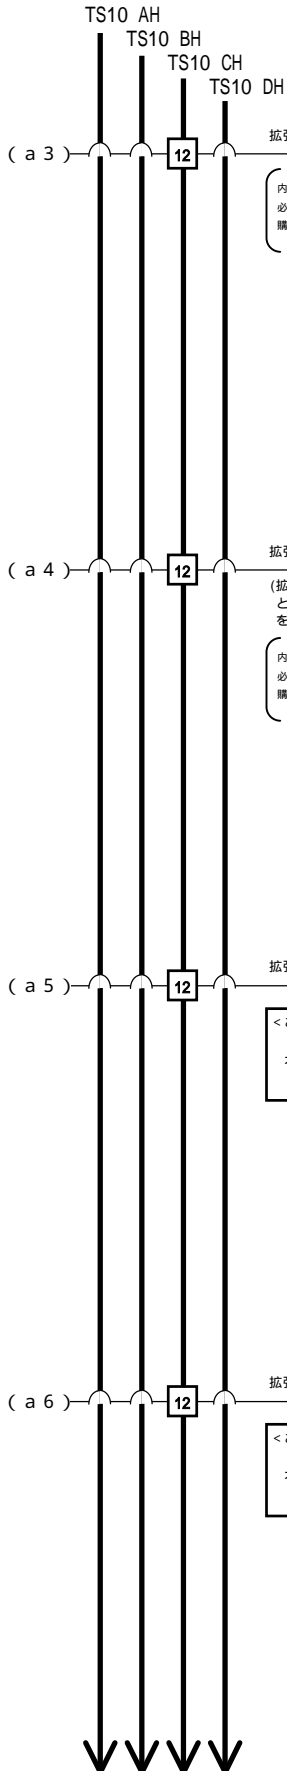

<システム装置および内蔵オプション編>

<外付けオプション編>

・ディスプレイ装置, ・スイッチングHUB, ・外付け装置,
・無停電電源装置<タワータイプ用>等

<ラックキャビネット編>

・ラックオプション品
・無停電電源装置<ラックタイプ>

内蔵ハードディスクは、搭載必須製品です。
必要な内蔵ハードディスクを選択の上、
購入願います。

(拡張ストレージ 13.5 型 1
と同一容量のハードディスク
を選択願います。)
内蔵ハードディスクは、搭載必須製品です。
必要な内蔵ハードディスクを選択の上、
購入願います。

<ご注意>
・内蔵ハードディスク増設時には、必ず保守サービス会社による
オプション増設サービスをご利用願います。

<ご注意>
・内蔵ハードディスク増設時には、必ず保守サービス会社による
オプション増設サービスをご利用願います。

・ [加税] はカスタムメイド対象製品です。
・ 表記の価格は、希望小売価格です。

選択		内蔵ハードディスクセット 〔160GB, 5477 ATA (7200r/min), 3.5 型〕 (GQ-SUH71601AONEX) [加税] ¥29,400(税込) ・5477 ATA 1/F ケーブル付き
		内蔵ハードディスクセット 〔250GB, 5477 ATA (7200r/min), 3.5 型〕 (GQ-SUH72501AONEX) [加税] ¥29,400(税込) ・5477 ATA 1/F ケーブル付き
		内蔵ハードディスクセット 〔500GB, 5477 ATA (7200r/min), 3.5 型〕 (GQ-SUH75001AONEX) [加税] ¥52,500(税込) ・5477 ATA 1/F ケーブル付き
		内蔵ハードディスクセット 〔1TB, 5477 ATA (7200r/min), 3.5 型〕 (GQ-SUH710001ANEX) [加税] ¥115,500(税込) ・5477 ATA 1/F ケーブル付き
選択		内蔵ハードディスクセット 〔160GB, 5477 ATA (7200r/min), 3.5 型〕 (GQ-SUH71601AONEX) [加税] ¥29,400(税込) ・5477 ATA 1/F ケーブル付き
		内蔵ハードディスクセット 〔250GB, 5477 ATA (7200r/min), 3.5 型〕 (GQ-SUH72501AONEX) [加税] ¥29,400(税込) ・5477 ATA 1/F ケーブル付き
		内蔵ハードディスクセット 〔500GB, 5477 ATA (7200r/min), 3.5 型〕 (GQ-SUH75001AONEX) [加税] ¥52,500(税込) ・5477 ATA 1/F ケーブル付き
		内蔵ハードディスクセット 〔1TB, 5477 ATA (7200r/min), 3.5 型〕 (GQ-SUH710001ANEX) [加税] ¥115,500(税込) ・5477 ATA 1/F ケーブル付き
選択		内蔵ハードディスクセット 〔160GB, 5477 ATA (7200r/min), 3.5 型〕 (GQ-SUH71601AONEX/RX) [加税] ¥29,400(税込) (GQ-SUH71601AON) ¥29,400(税込) ・5477 ATA 1/F ケーブル付き
		内蔵ハードディスクセット 〔250GB, 5477 ATA (7200r/min), 3.5 型〕 (GQ-SUH72501AONEX/RX) [加税] ¥29,400(税込) (GQ-SUH72501AON) ¥29,400(税込) ・5477 ATA 1/F ケーブル付き
		内蔵ハードディスクセット 〔500GB, 5477 ATA (7200r/min), 3.5 型〕 (GQ-SUH75001AONEX/RX) [加税] ¥52,500(税込) (GQ-SUH75001AON) ¥52,500(税込) ・5477 ATA 1/F ケーブル付き
		内蔵ハードディスクセット 〔1TB, 5477 ATA (7200r/min), 3.5 型〕 (GQ-SUH710001ANEX/RX) [加税] ¥115,500(税込) (GQ-SUH710001AN) ¥115,500(税込) ・5477 ATA 1/F ケーブル付き
選択		内蔵ハードディスクセット 〔160GB, 5477 ATA (7200r/min), 3.5 型〕 (GQ-SUH71601AONEX) [加税] ¥29,400(税込) (GQ-SUH71601AON) ¥29,400(税込) ・5477 ATA 1/F ケーブル付き
		内蔵ハードディスクセット 〔250GB, 5477 ATA (7200r/min), 3.5 型〕 (GQ-SUH72501AONEX) [加税] ¥29,400(税込) (GQ-SUH72501AON) ¥29,400(税込) ・5477 ATA 1/F ケーブル付き
		内蔵ハードディスクセット 〔500GB, 5477 ATA (7200r/min), 3.5 型〕 (GQ-SUH75001AONEX) [加税] ¥52,500(税込) (GQ-SUH75001AON) ¥52,500(税込) ・5477 ATA 1/F ケーブル付き
		内蔵ハードディスクセット 〔1TB, 5477 ATA (7200r/min), 3.5 型〕 (GQ-SUH710001ANEX) [加税] ¥115,500(税込) (GQ-SUH710001AN) ¥115,500(税込) ・5477 ATA 1/F ケーブル付き