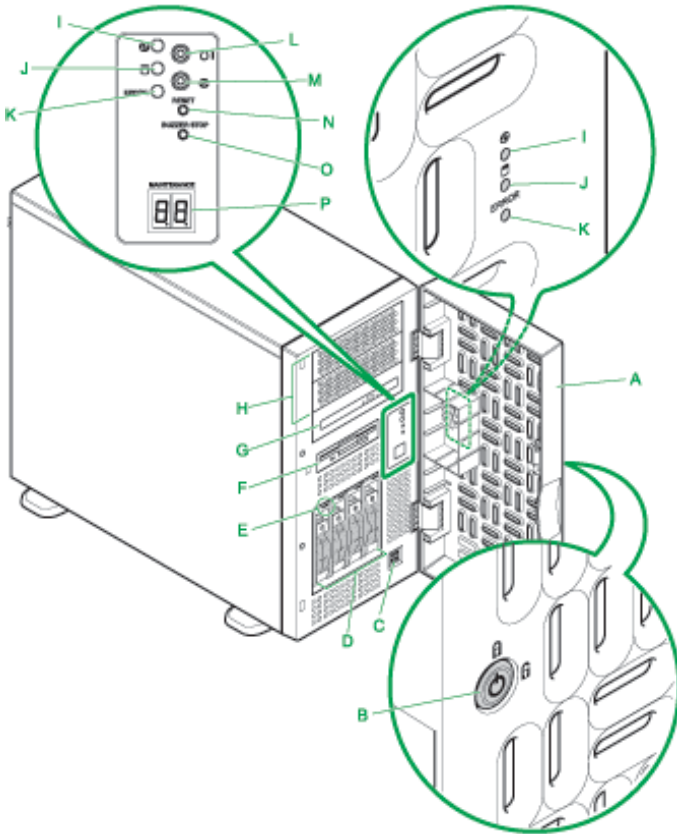

HA8000/TS10 AH, BH, CH, DH システム装置 各部の機能と名称

前面

A: フロントドア

システム装置の電源を操作するときなどに開けます。通常は閉じておきます。

B: ドアロック

フロントドアに鍵をかけることができます。ドアキーはシステム装置の背面に添付されます。

C: USBコネクタ

D: 拡張ストレージベイ (3.5型)

内蔵ハードディスクを取り付けます。

E: HDD キャニスタランプ

点灯のしかたによって、HDD キャニスタに搭載された内蔵ハードディスクの状態を示します。

F: 3.5型フロッピーディスクドライブ

全機種に標準で搭載されます。次のフロッピーディスクが使用できます。
2DD (720KB フォーマット)
2HD (1.44MB フォーマット)

G: 拡張ストレージベイ

(内蔵 CD-ROM/内蔵 DVD-ROM/内蔵 DVD-RAM 専用)

購入時に内蔵 CD-ROM、内蔵 DVD-ROM または内蔵 DVD-RAM ドライブを選択すると、いづれかが標準搭載されます。

H: 拡張ストレージベイ (5型)

内蔵 DAT などのリムーバブルデバイスを取り付けます。

I: POWER ランプ (緑)

POWER スイッチを押してシステム装置の電源を投入すると点灯します

J: ACCESS ランプ (緑)

内蔵ハードディスクにアクセスしているときに点灯します。

K: ERROR ランプ (赤)

ファンエラー、電源エラー及びその他のハードウェアエラーが発生した場合に点灯します。ハードディスクエラーが発生した場合、ERROR ランプは点灯点灯しません。

L: POWER ランプスイッチ (青)

システム装置の電源を入・切するときに押します。
なお、POWER スイッチを4秒以上押し続けると、強制的に電源を切ることが出来ます。

M: SERVICE ランプスイッチ (青)

SERVICE ランプスイッチを押すと点灯します。SERVICE ランプスイッチは目印などに使用するために点灯させません。システム動作には影響しません。

N: RESET スイッチ

システム装置をハード的にリセット (再起動) するときに押します。

O: BUZZER STOP スイッチ

ブザーを止めるときに押します。

P: MAINTENANCE ランプ (黄) [BMC モジュール搭載時のみ]

システム装置の動作状態について、16進数の2桁のコードを表示します。BMC モジュールが搭載されていない場合は点灯しません。