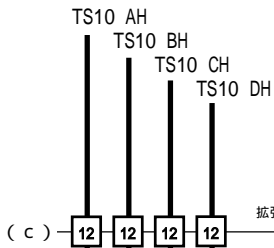

(c)

(e)

選択

内蔵CD-ROMセット
〔24倍速:650MB〕
(GQ-SUC524800NEX) [加算] ¥15,750(税込)

内蔵DVD-ROMセット
〔DVD-ROM:8倍速/CD-ROM:24倍速〕
(GQ-SUV5050A00NEX) [加算] ¥36,750(税込)

内蔵DVD-RAM
〔片/両:4.7/9.4MB〕
(GQ-UV7100EX) [加算] ¥68,250(税込)

内蔵フロッピーディスクドライブ
〔3.5型,1.44MB/720KB〕
(オプション名なし)
・システム装置に標準搭載されます。

・ [加算] はカスタムメイド対象製品です。
・ 表記の価格は、希望小売価格です。

<ご注意>

・内蔵CD-ROMセット,内蔵DVD-ROMセット,内蔵DVD-RAMは既設システム装置に増設できません。新規システム装置購入時にセット形名の中から必要なデバイスが入ったものをお選びいただくか、左記内蔵オプションから選択してください。【必須選択オプション】

・Windows Server 2008 環境時、内蔵CD-ROMは未サポートとなります。

・Windows Server 2008 および Windows Server 2003 x64 Editions 環境時、内蔵DVD-RAMは未サポートとなります。