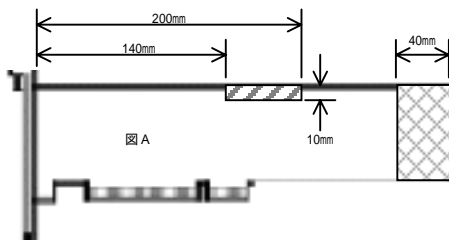

(凡例) : 標準搭載
: 搭載可(搭載優先順位)
x : 搭載不可

*1: 汎用装置への工場搭載の場合は、接続する内蔵デバイスが必要で

*2: 既設汎用装置への増設はできません。

*3: Windows Server 2008 環境時は、未サポートです。

*4: 10/3へは、下図A斜線部分に部品搭載のあるフルサイズ/フルサイズのボードは搭載出来ません。

又、下図A網掛け部分に高さ7mmを超える部品搭載のあるフルサイズ/フルサイズのボードは搭載出来ません。(図A参照)