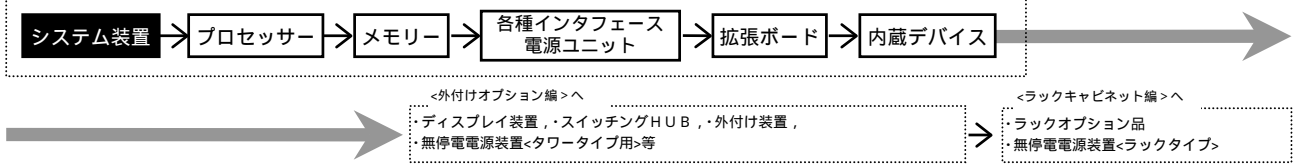

<システム装置および内蔵オプション編>

HA8000/RS220 (RS220 AH) RAID (SAS) おまかせ安心モデル (3年) / ラックタイプ
[Windows Server 2003 R2, Enterprise x64 Edition 日本語版 (SP2) (25CAL 付き) プレインストールモデル] (*20)

モデル	プロセッサ	ディスプレイ コントローラ	内蔵 RAID	メモリー	CD-ROM/DVD-ROM	セット形名	希望小売価格	保守料(月額)	
								維持保守	出張修理
Windows Server 2003 R2, Enterprise x64 Edition 日本語版 (SP2) (25CAL 付き) プレインストールモデル	Xeon E5450 (3GHz/2x6MB) x1CPU	SAS	選択 (*2)(*3)	選択 (*1)	選択 (*5)	GQMR22AH-ABNNNN2	¥1,315,650 (税抜)¥1,253,000	¥4,410 (税抜)¥4,200	¥3,308 (税抜)¥3,150
	Xeon E5430 (2.66GHz/2x6MB) x1CPU					GQMR22AH-AAANN2	¥1,245,300 (税抜)¥1,186,000	¥3,938 (税抜)¥3,750	¥2,958 (税抜)¥2,817
	Xeon E5405 (2GHz/2x6MB) x1CPU					GQMR22AH-A9NNNN2	¥1,163,400 (税抜)¥1,108,000	¥3,395 (税抜)¥3,233	¥2,546 (税抜)¥2,425
	Xeon X5260 (3.33GHz/6MB) x1CPU					GQMR22AH-A7NNNN2	¥1,308,300 (税抜)¥1,246,000	¥4,358 (税抜)¥4,150	¥3,273 (税抜)¥3,117
	Xeon E5205 (1.86GHz/6MB) x1CPU					GQMR22AH-A6NNNN2	¥1,119,300 (税抜)¥1,066,000	¥3,098 (税抜)¥2,950	¥2,328 (税抜)¥2,217

HA8000/RS220 (RS220 AH) RAID (SAS) おまかせ安心モデル (3年) / ラックタイプ
[Windows Server 2003 R2, Standard x64 Edition 日本語版 (SP2) (5CAL 付き) プレインストールモデル] (*20)

モデル	プロセッサ	ディスプレイ コントローラ	内蔵 RAID	メモリー	CD-ROM/DVD-ROM	セット形名	希望小売価格	保守料(月額)	
								維持保守	出張修理
Windows Server 2003 R2, Standard x64 Edition 日本語版 (SP2) (5CAL 付き) プレインストールモデル	Xeon E5450 (3GHz/2x6MB) x1CPU	SAS	選択 (*2)(*3)	選択 (*1)	選択 (*5)	GQLR22AH-ABNNNN2	¥801,150 (税抜)¥763,000	¥4,410 (税抜)¥4,200	¥3,308 (税抜)¥3,150
	Xeon E5430 (2.66GHz/2x6MB) x1CPU					GQLR22AH-AAANN2	¥730,800 (税抜)¥696,000	¥3,938 (税抜)¥3,750	¥2,958 (税抜)¥2,817
	Xeon E5405 (2GHz/2x6MB) x1CPU					GQLR22AH-A9NNNN2	¥648,900 (税抜)¥618,000	¥3,395 (税抜)¥3,233	¥2,546 (税抜)¥2,425
	Xeon X5260 (3.33GHz/6MB) x1CPU					GQLR22AH-A7NNNN2	¥793,800 (税抜)¥756,000	¥4,358 (税抜)¥4,150	¥3,273 (税抜)¥3,117
	Xeon E5205 (1.86GHz/6MB) x1CPU					GQLR22AH-A6NNNN2	¥604,800 (税抜)¥576,000	¥3,098 (税抜)¥2,950	¥2,328 (税抜)¥2,217

各モデル共通仕様	標準搭載品	1000BASE-Tx2
	標準添付品	JP1/ServerConductor/Agent (Windows)

*1: メモリーボードは、搭載必須製品です。必要なメモリーボード(純正品)を選択の上、購入願います。
*2: 内蔵ハードディスクは、搭載必須製品です。必要な内蔵ハードディスク(純正品)を選択の上、購入願います。
*3: 標準のRAIDレベルは、RAID5です。RAIDレベル0, 1, 6, 10, JBODを選択の場合、別途RAID設定サービス(SD-41A1-N10G)を購入願います。
*4: CD-ROM/DVD-ROMは、搭載必須製品です。必要なデバイスを選択の上、購入願います。
*20: Windows Server 2003 x64 Editions 環境には、制限事項がありますので「7.3.7.1 構成上の注意事項」「7.1 OS情報」「Windows Server 2003 x64 Editions プレインストールモデルの制限事項」を参照願います。