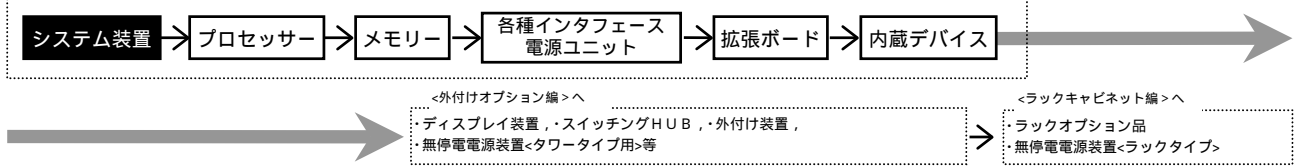

<システム装置および内蔵オプション編>

HA8000/RS220 (RS220 AH) RAID (SAS) モデル/ラックタイプ
[Windows Server 2003 R2, Enterprise x64 Edition 日本語版 (SP2) (25CAL 付き) プレインストールモデル] (*20)

モデル	プロセッサ	ディスプレイ コントローラ	内蔵 RAID	メモリー	CD-ROM/DVD-ROM	セット形名	希望小売価格	保守料(月額)	
								維持保守	出張修理
Windows Server 2003 R2, Enterprise x64 Edition 日本語版 (SP2) (25CAL 付き) プレインストールモデル	Xeon E5450 (3GHz/2x6MB) ×1CPU	SAS	選択 (*2)(*3)	選択 (*1)	選択 (*5)	GQMR22AH-3BNNNN2	¥1,255,800 (税抜)¥1,196,000	¥4,410 (税抜)¥4,200	¥3,308 (税抜)¥3,150
	Xeon E5430 (2.66GHz/2x6MB) ×1CPU					GQMR22AH-3ANNNN2	¥1,185,450 (税抜)¥1,129,000	¥3,938 (税抜)¥3,750	¥2,958 (税抜)¥2,817
	Xeon E5405 (2GHz/2x6MB) ×1CPU					GQMR22AH-39NNNN2	¥1,103,550 (税抜)¥1,051,000	¥3,395 (税抜)¥3,233	¥2,546 (税抜)¥2,425
	Xeon X5260 (3.33GHz/6MB) ×1CPU					GQMR22AH-37NNNN2	¥1,248,450 (税抜)¥1,189,000	¥4,358 (税抜)¥4,150	¥3,273 (税抜)¥3,117
	Xeon E5205 (1.86GHz/6MB) ×1CPU					GQMR22AH-36NNNN2	¥1,059,450 (税抜)¥1,009,000	¥3,098 (税抜)¥2,950	¥2,328 (税抜)¥2,217

HA8000/RS220 (RS220 AH) RAID (SAS) モデル/ラックタイプ
[Windows Server 2003 R2, Standard x64 Edition 日本語版 (SP2) (5CAL 付き) プレインストールモデル] (*20)

モデル	プロセッサ	ディスプレイ コントローラ	内蔵 RAID	メモリー	CD-ROM/DVD-ROM	セット形名	希望小売価格	保守料(月額)	
								維持保守	出張修理
Windows Server 2003 R2, Standard x64 Edition 日本語版 (SP2) (5CAL 付き) プレインストールモデル	Xeon E5450 (3GHz/2x6MB) ×1CPU	SAS	選択 (*2)(*3)	選択 (*1)	選択 (*5)	GQLR22AH-3BNNNN2	¥741,300 (税抜)¥706,000	¥4,410 (税抜)¥4,200	¥3,308 (税抜)¥3,150
	Xeon E5430 (2.66GHz/2x6MB) ×1CPU					GQLR22AH-3ANNNN2	¥670,950 (税抜)¥639,000	¥3,938 (税抜)¥3,750	¥2,958 (税抜)¥2,817
	Xeon E5405 (2GHz/2x6MB) ×1CPU					GQLR22AH-39NNNN2	¥589,050 (税抜)¥561,000	¥3,395 (税抜)¥3,233	¥2,546 (税抜)¥2,425
	Xeon X5260 (3.33GHz/6MB) ×1CPU					GQLR22AH-37NNNN2	¥733,950 (税抜)¥699,000	¥4,358 (税抜)¥4,150	¥3,273 (税抜)¥3,117
	Xeon E5205 (1.86GHz/6MB) ×1CPU					GQLR22AH-36NNNN2	¥544,950 (税抜)¥519,000	¥3,098 (税抜)¥2,950	¥2,328 (税抜)¥2,217

各モデル共通仕様	標準搭載品	1000BASE-Tx2	
	標準添付品	JP1/ServerConductor/Agent (Windows)	

*1: メモリーボードは、搭載必須製品です。必要なメモリーボード(純正品)を選択の上、購入願います。
*2: 内蔵ハードディスクは、搭載必須製品です。必要な内蔵ハードディスク(純正品)を選択の上、購入願います。
*3: 標準のRAIDレベルは、RAID5です。RAIDレベル0, 1, 6, 10, JBODを選択の場合、別途RAID設定サービス(SD-41A1-N10G)を購入願います。
*4: CD-ROM/DVD-ROMは、搭載必須製品です。必要なデバイスを選択の上、購入願います。
*20: Windows Server 2003 x64 Editions 環境には、制限事項がありますので「7.3.7.1 構成上の注意事項」「7.1 OS情報」「Windows Server 2003 x64 Editions プレインストールモデルの制限事項」を参照願います。