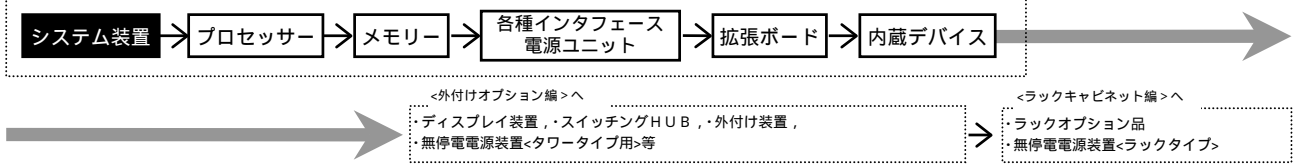

<システム装置および内蔵オプション編>

HA8000/RS220 (RS220 BH) RAID (シリアルATA) おまかせ安心モデル (3年) / ラックタイプ
[Windows Server 2008 Enterprise 日本語版 (25CAL 付き) プレインストールモデル] (*30)

モデル	プロセッサ	ディスプレイ コントローラ	内蔵 RAID	メモリー	DVD-ROM	セット形名	希望小売価格	保守料(月額)	
								維持保守	出張修理
Windows Server 2008 Enterprise 日本語版 (25CAL 付き) プレインストールモデル	Xeon E5450 (3GHz/2x6MB) ×1CPU	シリアル ATA	選択 (*2)(*3)	選択 (*1)	選択 (*9)	GQQR22BH-ABNNNN2	¥1,302,000 (税抜)¥1,240,000	¥4,313 (税抜)¥4,108	¥3,237 (税抜)¥3,083
	Xeon E5430 (2.66GHz/2x6MB) ×1CPU					GQQR22BH-AANNNN2	¥1,260,000 (税抜)¥1,200,000	¥4,034 (税抜)¥3,842	¥3,027 (税抜)¥2,883
	Xeon E5405 (2GHz/2x6MB) ×1CPU					GQQR22BH-A9NNNN2	¥1,195,950 (税抜)¥1,139,000	¥3,605 (税抜)¥3,433	¥2,704 (税抜)¥2,575
	Xeon X5260 (3.33GHz/6MB) ×1CPU					GQQR22BH-A7NNNN2	¥1,276,800 (税抜)¥1,216,000	¥4,148 (税抜)¥3,950	¥3,115 (税抜)¥2,967
	Xeon E5205 (1.86GHz/6MB) ×1CPU					GQQR22BH-A6NNNN2	¥1,119,300 (税抜)¥1,066,000	¥3,098 (税抜)¥2,950	¥2,328 (税抜)¥2,217

HA8000/RS220 (RS220 BH) RAID (シリアルATA) おまかせ安心モデル (3年) / ラックタイプ
[Windows Server 2008 Standard 日本語版 (5CAL 付き) プレインストールモデル] (*30)

モデル	プロセッサ	ディスプレイ コントローラ	内蔵 RAID	メモリー	DVD-ROM	セット形名	希望小売価格	保守料(月額)	
								維持保守	出張修理
Windows Server 2008 Standard 日本語版 (5CAL 付き) プレインストールモデル	Xeon E5450 (3GHz/2x6MB) ×1CPU	シリアル ATA	選択 (*2)(*3)	選択 (*1)	選択 (*9)	GQPR22BH-ABNNNN2	¥787,500 (税抜)¥750,000	¥4,313 (税抜)¥4,108	¥3,237 (税抜)¥3,083
	Xeon E5430 (2.66GHz/2x6MB) ×1CPU					GQPR22BH-AANNNN2	¥745,500 (税抜)¥710,000	¥4,034 (税抜)¥3,842	¥3,027 (税抜)¥2,883
	Xeon E5405 (2GHz/2x6MB) ×1CPU					GQPR22BH-A9NNNN2	¥681,450 (税抜)¥649,000	¥3,605 (税抜)¥3,433	¥2,704 (税抜)¥2,575
	Xeon X5260 (3.33GHz/6MB) ×1CPU					GQPR22BH-A7NNNN2	¥762,300 (税抜)¥726,000	¥4,148 (税抜)¥3,950	¥3,115 (税抜)¥2,967
	Xeon E5205 (1.86GHz/6MB) ×1CPU					GQPR22BH-A6NNNN2	¥604,800 (税抜)¥576,000	¥3,098 (税抜)¥2,950	¥2,328 (税抜)¥2,217

各モデル共通仕様	標準搭載品	1000BASE-Tx2
	標準添付品	JP1/ServerConductor/Agent (Windows)

*1: メモリーボードは、搭載必須製品です。必要なメモリーボード(純正品)を選択の上、購入願います。
*2: 内蔵ハードディスクは、搭載必須製品です。必要な内蔵ハードディスク(純正品)を選択の上、購入願います。
*3: 標準の RAID レベルは、RAID5 です。RAID レベル 0, 1, 6, 10, JBOD を選択の場合、別途 RAID 設定サービス (SD-41A1-N10G) を購入願います。
*9: DVD-ROM は、搭載必須製品です。必ず選択の上、購入願います。
*30: Windows Server 2008 環境には、制限事項がありますので「7.5 構成上の注意事項」「7.1 OS 情報」「Windows Server 2008 プレインストールモデルの制限事項」を参照願います。