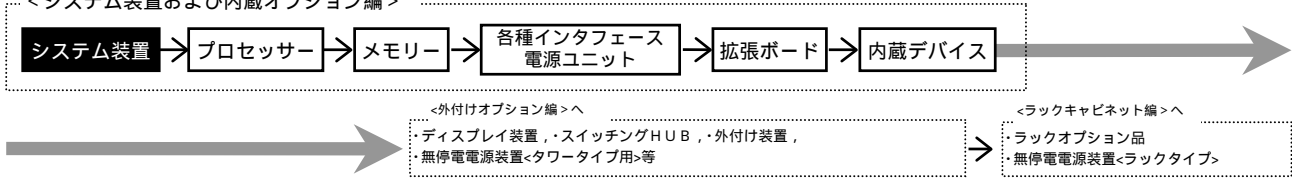

<システム装置および内蔵オプション編>

HA8000/RS220 (RS220 BH) RAID (シリアルATA) モデル/ラックタイプ
[Windows Server 2008 Enterprise 日本語版 (25CAL 付き) プレインストールモデル] (*30)

モデル	プロセッサ	ディスプレイ コントローラ	内蔵 RAID	メモリー	DVD-ROM	セット形名	希望小売価格	保守料(月額)	
								維持保守	出張修理
Windows Server 2008 Enterprise 日本語版 (25CAL 付き) プレインストールモデル	Xeon E5450 (3GHz/2x6MB) ×1CPU	シリアル ATA	選択 (*2)(*3)	選択 (*1)	選択 (*9)	GQQR22BH-3BNNNN2	¥1,242,150 (税抜)¥1,183,000	¥4,313 (税抜)¥4,108	¥3,237 (税抜)¥3,083
	Xeon E5430 (2.66GHz/2x6MB) ×1CPU					GQQR22BH-3ANNNN2	¥1,200,150 (税抜)¥1,143,000	¥4,034 (税抜)¥3,842	¥3,027 (税抜)¥2,883
	Xeon E5405 (2GHz/2x6MB) ×1CPU					GQQR22BH-39NNNN2	¥1,136,100 (税抜)¥1,082,000	¥3,605 (税抜)¥3,433	¥2,704 (税抜)¥2,575
	Xeon X5260 (3.33GHz/6MB) ×1CPU					GQQR22BH-37NNNN2	¥1,216,950 (税抜)¥1,159,000	¥4,148 (税抜)¥3,950	¥3,115 (税抜)¥2,967
	Xeon E5205 (1.86GHz/6MB) ×1CPU					GQQR22BH-36NNNN2	¥1,059,450 (税抜)¥1,009,000	¥3,098 (税抜)¥2,950	¥2,328 (税抜)¥2,217

HA8000/RS220 (RS220 BH) RAID (シリアルATA) モデル/ラックタイプ
[Windows Server 2008 Standard 日本語版 (5CAL 付き) プレインストールモデル] (*30)

モデル	プロセッサ	ディスプレイ コントローラ	内蔵 RAID	メモリー	DVD-ROM	セット形名	希望小売価格	保守料(月額)	
								維持保守	出張修理
Windows Server 2008 Standard 日本語版 (5CAL 付き) プレインストールモデル	Xeon E5450 (3GHz/2x6MB) ×1CPU	シリアル ATA	選択 (*2)(*3)	選択 (*1)	選択 (*9)	GQPR22BH-3BNNNN2	¥727,650 (税抜)¥693,000	¥4,313 (税抜)¥4,108	¥3,237 (税抜)¥3,083
	Xeon E5430 (2.66GHz/2x6MB) ×1CPU					GQPR22BH-3ANNNN2	¥685,650 (税抜)¥653,000	¥4,034 (税抜)¥3,842	¥3,027 (税抜)¥2,883
	Xeon E5405 (2GHz/2x6MB) ×1CPU					GQPR22BH-39NNNN2	¥621,600 (税抜)¥592,000	¥3,605 (税抜)¥3,433	¥2,704 (税抜)¥2,575
	Xeon X5260 (3.33GHz/6MB) ×1CPU					GQPR22BH-37NNNN2	¥702,450 (税抜)¥669,000	¥4,148 (税抜)¥3,950	¥3,115 (税抜)¥2,967
	Xeon E5205 (1.86GHz/6MB) ×1CPU					GQPR22BH-36NNNN2	¥544,950 (税抜)¥519,000	¥3,098 (税抜)¥2,950	¥2,328 (税抜)¥2,217

各モデル共通仕様	標準搭載品	1000BASE-Tx2
	標準添付品	JP1/ServerConductor/Agent (Windows)

*1: メモリーボードは、搭載必須製品です。必要なメモリーボード(純正品)を選択の上、購入願います。
*2: 内蔵ハードディスクは、搭載必須製品です。必要な内蔵ハードディスク(純正品)を選択の上、購入願います。
*3: 標準の RAID レベルは、RAID5 です。RAID レベル 0, 1, 6, 10, JBOD を選択の場合、別途 RAID 設定サービス(SD-41A1-N10G)を購入願います。
*9: DVD-ROM は、搭載必須製品です。必ず選択の上、購入願います。
*30: Windows Server 2008 環境には、制限事項がありますので「7.5 構成上の注意事項」「7.1 OS 情報」「Windows Server 2008 プレインストールモデルの制限事項」を参照願います。