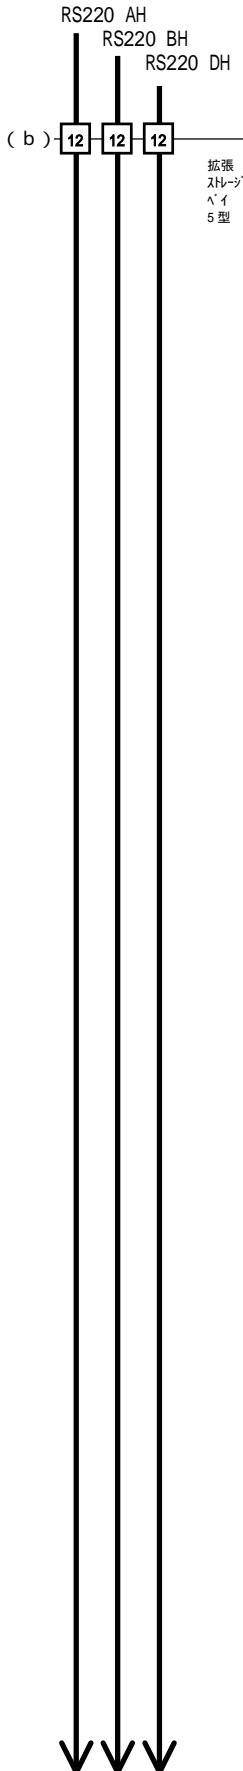

<システム装置および内蔵オプション編>

<外付けオプション編>へ

・ディスプレイ装置、・スイッチングHUB、・外付け装置、
・無停電電源装置<タワータイプ用>等

<ラックキャビネット編>へ

・ラックオプション品
・無停電電源装置<ラックタイプ>

・ [加税] はカスタムメイド対象製品です。
・ 表記の価格は、希望小売価格です。

内蔵 DAT (DAT72) [おまかせ安心モデル(3年)用]