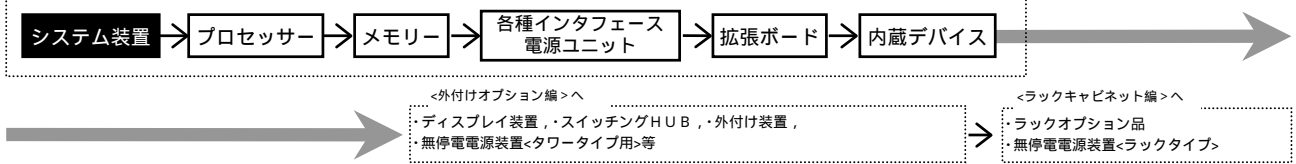

<システム装置および内蔵オプション編>

HA8000/RS220 (RS220 BH) RAID (シリアルATA) おまかせ安心モデル (3年) / ラックタイプ
[Windows Server 2003 R2, Enterprise x64 Edition 日本語版 (SP2) (25CAL 付き) プレインストールモデル] (*20)

モデル	プロセッサ	ディスプレイ コントローラ	内蔵 RAID	メモリー	CD-ROM/DVD-ROM	セット形名	希望小売価格	保守料(月額)	
								維持保守	出張修理
Windows Server 2003 R2, Enterprise x64 Edition 日本語版 (SP2) (25CAL 付き) プレインストールモデル	Xeon E5450 (3GHz/2x6MB) ×1CPU	シリアル ATA	選択 (*2)(*3)	選択 (*1)	選択 (*5)	GQMR22BH-ABNNNN2	¥1,302,000 (税抜)¥1,240,000	¥4,313 (税抜)¥4,108	¥3,237 (税抜)¥3,083
	Xeon E5430 (2.66GHz/2x6MB) ×1CPU						¥1,260,000 (税抜)¥1,200,000	¥4,034 (税抜)¥3,842	¥3,027 (税抜)¥2,883
	Xeon E5405 (2GHz/2x6MB) ×1CPU						¥1,195,950 (税抜)¥1,139,000	¥3,605 (税抜)¥3,433	¥2,704 (税抜)¥2,575
	Xeon X5260 (3.33GHz/6MB) ×1CPU						¥1,276,800 (税抜)¥1,216,000	¥4,148 (税抜)¥3,950	¥3,115 (税抜)¥2,967
	Xeon E5205 (1.86GHz/6MB) ×1CPU						¥1,119,300 (税抜)¥1,066,000	¥3,098 (税抜)¥2,950	¥2,328 (税抜)¥2,217

HA8000/RS220 (RS220 BH) RAID (シリアルATA) おまかせ安心モデル (3年) / ラックタイプ
[Windows Server 2003 R2, Standard x64 Edition 日本語版 (SP2) (5CAL 付き) プレインストールモデル] (*20)

モデル	プロセッサ	ディスプレイ コントローラ	内蔵 RAID	メモリー	CD-ROM/DVD-ROM	セット形名	希望小売価格	保守料(月額)	
								維持保守	出張修理
Windows Server 2003 R2, Standard x64 Edition 日本語版 (SP2) (5CAL 付き) プレインストールモデル	Xeon E5450 (3GHz/2x6MB) ×1CPU	シリアル ATA	選択 (*2)(*3)	選択 (*1)	選択 (*5)	GQLR22BH-ABNNNN2	¥787,500 (税抜)¥750,000	¥4,313 (税抜)¥4,108	¥3,237 (税抜)¥3,083
	Xeon E5430 (2.66GHz/2x6MB) ×1CPU						¥745,500 (税抜)¥710,000	¥4,034 (税抜)¥3,842	¥3,027 (税抜)¥2,883
	Xeon E5405 (2GHz/2x6MB) ×1CPU						¥681,450 (税抜)¥649,000	¥3,605 (税抜)¥3,433	¥2,704 (税抜)¥2,575
	Xeon X5260 (3.33GHz/6MB) ×1CPU						¥762,300 (税抜)¥726,000	¥4,148 (税抜)¥3,950	¥3,115 (税抜)¥2,967
	Xeon E5205 (1.86GHz/6MB) ×1CPU						¥604,800 (税抜)¥576,000	¥3,098 (税抜)¥2,950	¥2,328 (税抜)¥2,217

各モデル共通仕様	標準搭載品	1000BASE-Tx2
	標準添付品	JP1/ServerConductor/Agent (Windows)

*1: メモリーボードは、搭載必須製品です。必要なメモリーボード(純正品)を選択の上、購入願います。
*2: 内蔵ハードディスクは、搭載必須製品です。必要な内蔵ハードディスク(純正品)を選択の上、購入願います。
*3: 標準のRAIDレベルは、RAID5です。RAIDレベル0, 1, 6, 10, JBODを選択の場合、別途RAID設定サービス(SD-41A1-N10G)を購入願います。
*4: CD-ROM/DVD-ROMは、搭載必須製品です。必要なデバイスを選択の上、購入願います。
*20: Windows Server 2003 x64 Editions 環境には、制限事項がありますので「7.3.7.1 構成上の注意事項」「7.1 OS 情報」「Windows Server 2003 x64 Editions プレインストールモデルの制限事項」を参照願います。