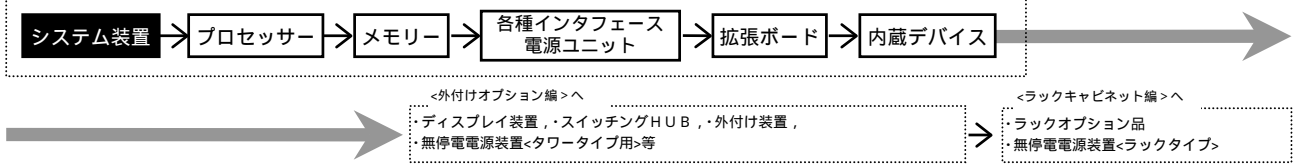

<システム装置および内蔵オプション編>

HA8000/RS220 (RS220 BH) RAID (シリアルATA) モデル/ラックタイプ
[Windows Server 2003 R2, Enterprise x64 Edition 日本語版 (SP2) (25CAL 付き) プレインストールモデル] (*20)

モデル	プロセッサ	ディスプレイ コントローラ	内蔵 RAID	メモリー	CD-ROM/DVD-ROM	セット形名	希望小売価格	保守料(月額)	
								維持保守	出張修理
Windows Server 2003 R2, Enterprise x64 Edition 日本語版 (SP2) (25CAL 付き) プレインストールモデル	Xeon E5450 (3GHz/2x6MB) x1CPU	シリアル ATA	選択 (*2)(*3)	選択 (*1)	選択 (*5)	GQMR22BH-3BNNNN2	¥1,242,150 (税抜)¥1,183,000	¥4,313 (税抜)¥4,108	¥3,237 (税抜)¥3,083
	Xeon E5430 (2.66GHz/2x6MB) x1CPU					GQMR22BH-3ANNNN2	¥1,200,150 (税抜)¥1,143,000	¥4,034 (税抜)¥3,842	¥3,027 (税抜)¥2,883
	Xeon E5405 (2GHz/2x6MB) x1CPU					GQMR22BH-39NNNN2	¥1,136,100 (税抜)¥1,082,000	¥3,605 (税抜)¥3,433	¥2,704 (税抜)¥2,575
	Xeon X5260 (3.33GHz/6MB) x1CPU					GQMR22BH-37NNNN2	¥1,216,950 (税抜)¥1,159,000	¥4,148 (税抜)¥3,950	¥3,115 (税抜)¥2,967
	Xeon E5205 (1.86GHz/6MB) x1CPU					GQMR22BH-36NNNN2	¥1,059,450 (税抜)¥1,009,000	¥3,098 (税抜)¥2,950	¥2,328 (税抜)¥2,217

HA8000/RS220 (RS220 BH) RAID (シリアルATA) モデル/ラックタイプ
[Windows Server 2003 R2, Standard x64 Edition 日本語版 (SP2) (5CAL 付き) プレインストールモデル] (*20)

モデル	プロセッサ	ディスプレイ コントローラ	内蔵 RAID	メモリー	CD-ROM/DVD-ROM	セット形名	希望小売価格	保守料(月額)	
								維持保守	出張修理
Windows Server 2003 R2, Standard x64 Edition 日本語版 (SP2) (5CAL 付き) プレインストールモデル	Xeon E5450 (3GHz/2x6MB) x1CPU	シリアル ATA	選択 (*2)(*3)	選択 (*1)	選択 (*5)	GQLR22BH-3BNNNN2	¥727,650 (税抜)¥693,000	¥4,313 (税抜)¥4,108	¥3,237 (税抜)¥3,083
	Xeon E5430 (2.66GHz/2x6MB) x1CPU					GQLR22BH-3ANNNN2	¥685,650 (税抜)¥653,000	¥4,034 (税抜)¥3,842	¥3,027 (税抜)¥2,883
	Xeon E5405 (2GHz/2x6MB) x1CPU					GQLR22BH-39NNNN2	¥621,600 (税抜)¥592,000	¥3,605 (税抜)¥3,433	¥2,704 (税抜)¥2,575
	Xeon X5260 (3.33GHz/6MB) x1CPU					GQLR22BH-37NNNN2	¥702,450 (税抜)¥669,000	¥4,148 (税抜)¥3,950	¥3,115 (税抜)¥2,967
	Xeon E5205 (1.86GHz/6MB) x1CPU					GQLR22BH-36NNNN2	¥544,950 (税抜)¥519,000	¥3,098 (税抜)¥2,950	¥2,328 (税抜)¥2,217

各モデル共通仕様	標準搭載品	1000BASE-Tx2
	標準添付品	JP1/ServerConductor/Agent (Windows)

*1: メモリーボードは、搭載必須製品です。必要なメモリーボード(純正品)を選択の上、購入願います。
*2: 内蔵ハードディスクは、搭載必須製品です。必要な内蔵ハードディスク(純正品)を選択の上、購入願います。
*3: 標準のRAIDレベルは、RAID5です。RAIDレベル0, 1, 6, 10, JBODを選択の場合、別途RAID設定サービス(SD-41A1-N10G)を購入願います。
*4: CD-ROM/DVD-ROMは、搭載必須製品です。必要なデバイスを選択の上、購入願います。
*20: Windows Server 2003 x64 Editions 環境には、制限事項がありますので「7.3.7.1 構成上の注意事項」「7.1 OS情報」「Windows Server 2003 x64 Editions プレインストールモデルの制限事項」を参照願います。