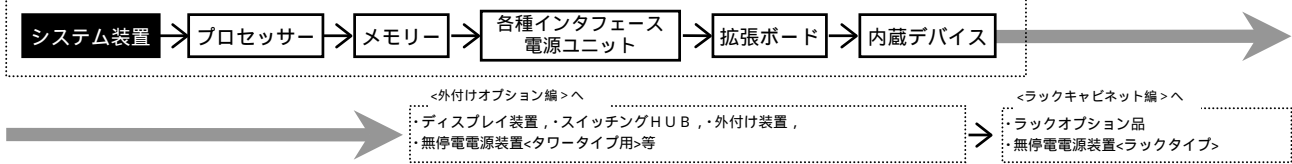

<システム装置および内蔵オプション編>

23 HA8000/RS220 (RS220 DH) RAID (SAS) モデル/ラックタイプ

[Windows Server 2003 R2, Enterprise x64 Edition 日本語版 (SP2) (25CAL 付き) プレインストールモデル] (*20)

モデル	プロセッサ	ディスプレイ コントローラ	内蔵 RAID	メモリー	CD-ROM/DVD-ROM	セット形名	希望小売価格	保守料(月額)	
								維持保守	出張修理
Windows Server 2003 R2, Enterprise x64 Edition 日本語版 (SP2) (25CAL 付き) プレインストールモデル	Xeon E5450 (3GHz/2x6MB) ×1CPU	SAS	選択 (*2)(*3)	選択 (*1)	選択 (*5)	GQMR22DH-3BNNNN2	¥1,203,300 (税抜)¥1,146,000	¥4,060 (税抜)¥3,867	¥3,045 (税抜)¥2,900
	Xeon E5430 (2.66GHz/2x6MB) ×1CPU					GQMR22DH-3ANNNN2	¥1,132,950 (税抜)¥1,079,000	¥3,588 (税抜)¥3,417	¥2,695 (税抜)¥2,567
	Xeon E5405 (2GHz/2x6MB) ×1CPU					GQMR22DH-39NNNN2	¥1,051,050 (税抜)¥1,001,000	¥3,045 (税抜)¥2,900	¥2,284 (税抜)¥2,175
	Xeon X5260 (3.33GHz/6MB) ×1CPU					GQMR22DH-37NNNN2	¥1,195,950 (税抜)¥1,139,000	¥4,008 (税抜)¥3,817	¥3,010 (税抜)¥2,867
	Xeon E5205 (1.86GHz/6MB) ×1CPU					GQMR22DH-36NNNN2	¥1,006,950 (税抜)¥959,000	¥2,748 (税抜)¥2,617	¥2,065 (税抜)¥1,967

24 HA8000/RS220 (RS220 DH) RAID (SAS) モデル/ラックタイプ

[Windows Server 2003 R2, Standard x64 Edition 日本語版 (SP2) (5CAL 付き) プレインストールモデル] (*20)

モデル	プロセッサ	ディスプレイ コントローラ	内蔵 RAID	メモリー	CD-ROM/DVD-ROM	セット形名	希望小売価格	保守料(月額)	
								維持保守	出張修理
Windows Server 2003 R2, Standard x64 Edition 日本語版 (SP2) (5CAL 付き) プレインストールモデル	Xeon E5450 (3GHz/2x6MB) ×1CPU	SAS	選択 (*2)(*3)	選択 (*1)	選択 (*5)	GQLR22DH-3BNNNN2	¥688,800 (税抜)¥656,000	¥4,060 (税抜)¥3,867	¥3,045 (税抜)¥2,900
	Xeon E5430 (2.66GHz/2x6MB) ×1CPU					GQLR22DH-3ANNNN2	¥618,450 (税抜)¥589,000	¥3,588 (税抜)¥3,417	¥2,695 (税抜)¥2,567
	Xeon E5405 (2GHz/2x6MB) ×1CPU					GQLR22DH-39NNNN2	¥536,550 (税抜)¥511,000	¥3,045 (税抜)¥2,900	¥2,284 (税抜)¥2,175
	Xeon X5260 (3.33GHz/6MB) ×1CPU					GQLR22DH-37NNNN2	¥681,450 (税抜)¥649,000	¥4,008 (税抜)¥3,817	¥3,010 (税抜)¥2,867
	Xeon E5205 (1.86GHz/6MB) ×1CPU					GQLR22DH-36NNNN2	¥492,450 (税抜)¥469,000	¥2,748 (税抜)¥2,617	¥2,065 (税抜)¥1,967

各モデル共通仕様	標準搭載品	1000BASE-Tx2
	標準添付品	JP1/ServerConductor/Agent (Windows)

*1: メモリーボードは、搭載必須製品です。必要なメモリーボード(純正品)を選択の上、購入願います。

*2: 内蔵ハードディスクは、搭載必須製品です。必要な内蔵ハードディスク(純正品)を選択の上、購入願います。

*3: 標準の RAID レベルは、RAID5 です。RAID レベル 0, 1, 6, 10, JBOD を選択の場合、別途 RAID 設定サービス(SD-41A1-N10G)を購入願います。

*4: CD-ROM/DVD-ROM は、搭載必須製品です。必要なデバイスを選択の上、購入願います。

*20: Windows Server 2003 x64 Editions 環境には、制限事項がありますので「7.3.7.1 構成上の注意事項」「7.1 OS 情報」「Windows Server 2003 x64 Editions プレインストールモデルの制限事項」を参照願います。