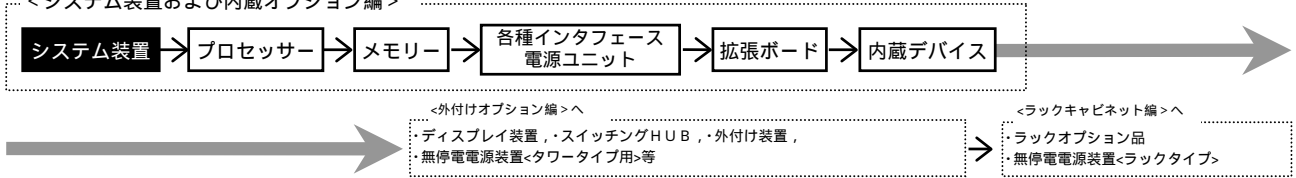

<システム装置および内蔵オプション編>

システム装置 [トライアルモデル] セットモデル

HA8000/RS220 (RS220 DH) RAID (SAS) トライアルモデル/ラックタイプ
[Windows Server 2003 R2, Standard Edition 日本語版 (SP2) (5CAL 付き) ブレインストールモデル]

モデル	プロセッサ	ディスクレイ コントローラ	内蔵 RAID	メモリー	CD-ROM/DVD-ROM DVD-RAM	セット形名	希望小売価格	保守料(月額)	
								維持保守	出張修理
Windows Server 2003 R2, Standard Edition 日本語版 (SP2) (5CAL 付き) ブレインストール モデル	Xeon E5405 (2GHz/2x6MB) x1CPU	SAS	146GB 7.4 73GB x 3: RAID5 (*3) SAS: 15000r/min	1GB 512MB x 2: ECC DDR2 SDRAM: 667MHz	DVD-ROM (8倍速)	GQLR22DH-3924DNQ	¥522,900 (税抜)¥498,000	¥5,039 (税抜)¥4,799	¥3,780 (税抜)¥3,600

HA8000/RS220 (RS220 DH) RAID (SAS) トライアルモデル/ラックタイプ
[OSなしモデル]

モデル	プロセッサ	ディスクレイ コントローラ	内蔵 RAID	メモリー	CD-ROM/DVD-ROM DVD-RAM	セット形名	希望小売価格	保守料(月額)	
								維持保守	出張修理
OSなしモデル	Xeon E5405 (2GHz/2x6MB) x1CPU	SAS	146GB 7.4 73GB x 3: RAID5 (*3) SAS: 15000r/min	1GB 512MB x 2: ECC DDR2 SDRAM: 667MHz	DVD-ROM (8倍速)	GQAR22DH-3924DNQ	¥470,400 (税抜)¥448,000	¥5,039 (税抜)¥4,799	¥3,780 (税抜)¥3,600

各モデル共通仕様	標準搭載品	1000BASE-Tx2
	標準添付品	JP1/ServerConductor/Agent (Windows)

*3: 標準のRAIDレベルは、RAID5です。RAIDレベル0, 1, JBODを選択の場合、別途RAID設定サービス(SD-41A1-N10G)を購入願います。