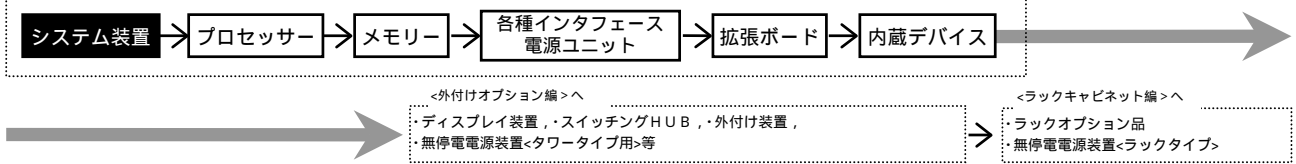

<システム装置および内蔵オプション編>

HA8000/RS220 (RS220 DH) RAID (SAS) おまかせ安心モデル (3年) / ラックタイプ
[Windows Server 2008 Enterprise 日本語版 (25CAL 付き) プレインストールモデル] (*30)

モデル	プロセッサ	ディスプレイ コントローラ	内蔵 RAID	メモリー	DVD-ROM	セット形名	希望小売価格	保守料(月額)	
								維持保守	出張修理
Windows Server 2008 Enterprise 日本語版 (25CAL 付き) プレインストールモデル	Xeon E5450 (3GHz/2x6MB) ×1CPU	SAS	選択 (*2)(*3)	選択 (*1)	選択 (*9)	GQQR22DH-ABNNNN2	¥1,263,150 (税抜)¥1,203,000	¥4,060 (税抜)¥3,867	¥3,045 (税抜)¥2,900
	Xeon E5430 (2.66GHz/2x6MB) ×1CPU					GQQR22DH-AAANN2	¥1,192,800 (税抜)¥1,136,000	¥3,588 (税抜)¥3,417	¥2,695 (税抜)¥2,567
	Xeon E5405 (2GHz/2x6MB) ×1CPU					GQQR22DH-A9NNNN2	¥1,110,900 (税抜)¥1,058,000	¥3,045 (税抜)¥2,900	¥2,284 (税抜)¥2,175
	Xeon X5260 (3.33GHz/6MB) ×1CPU					GQQR22DH-A7NNNN2	¥1,255,800 (税抜)¥1,196,000	¥4,008 (税抜)¥3,817	¥3,010 (税抜)¥2,867
	Xeon E5205 (1.86GHz/6MB) ×1CPU					GQQR22DH-A6NNNN2	¥1,066,800 (税抜)¥1,016,000	¥2,748 (税抜)¥2,617	¥2,065 (税抜)¥1,967

HA8000/RS220 (RS220 DH) RAID (SAS) おまかせ安心モデル (3年) / ラックタイプ
[Windows Server 2008 Standard 日本語版 (5CAL 付き) プレインストールモデル] (*30)

モデル	プロセッサ	ディスプレイ コントローラ	内蔵 RAID	メモリー	DVD-ROM	セット形名	希望小売価格	保守料(月額)	
								維持保守	出張修理
Windows Server 2008 Standard 日本語版 (5CAL 付き) プレインストールモデル	Xeon E5450 (3GHz/2x6MB) ×1CPU	SAS	選択 (*2)(*3)	選択 (*1)	選択 (*9)	GQPR22DH-ABNNNN2	¥748,650 (税抜)¥713,000	¥4,060 (税抜)¥3,867	¥3,045 (税抜)¥2,900
	Xeon E5430 (2.66GHz/2x6MB) ×1CPU					GQPR22DH-AAANN2	¥678,300 (税抜)¥646,000	¥3,588 (税抜)¥3,417	¥2,695 (税抜)¥2,567
	Xeon E5405 (2GHz/2x6MB) ×1CPU					GQPR22DH-A9NNNN2	¥596,400 (税抜)¥568,000	¥3,045 (税抜)¥2,900	¥2,284 (税抜)¥2,175
	Xeon X5260 (3.33GHz/6MB) ×1CPU					GQPR22DH-A7NNNN2	¥741,300 (税抜)¥706,000	¥4,008 (税抜)¥3,817	¥3,010 (税抜)¥2,867
	Xeon E5205 (1.86GHz/6MB) ×1CPU					GQPR22DH-A6NNNN2	¥552,300 (税抜)¥526,000	¥2,748 (税抜)¥2,617	¥2,065 (税抜)¥1,967

各モデル共通仕様	標準搭載品	1000BASE-Tx2
	標準添付品	JP1/ServerConductor/Agent (Windows)

*1: メモリーボードは、搭載必須製品です。必要なメモリーボード(純正品)を選択の上、購入願います。
*2: 内蔵ハードディスクは、搭載必須製品です。必要な内蔵ハードディスク(純正品)を選択の上、購入願います。
*3: 標準の RAID レベルは、RAID5 です。RAID レベル 0, 1, 6, 10, JBOD を選択の場合、別途 RAID 設定サービス(SD-41A1-N10G)を購入願います。
*9: DVD-ROM は、搭載必須製品です。必ず選択の上、購入願います。
*30: Windows Server 2008 環境には、制限事項がありますので「7.5 構成上の注意事項」「7.1 OS 情報」「Windows Server 2008 プレインストールモデルの制限事項」を参照願います。