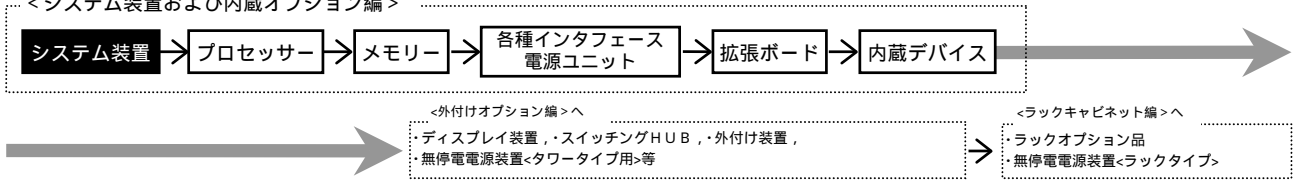

<システム装置および内蔵オプション編>

システム装置 [標準モデル] セットモデル/カスタムモデル

HA8000/RS220 (RS220 AH) RAID (SAS) モデル/ラックタイプ
[Windows Server 2008 Enterprise 日本語版(25CAL 付き) プレインストールモデル] (*30)

モデル	プロセッサ	ディスプレイ コントローラ	内蔵 RAID	メモリー	DVD-ROM	セット形名	希望小売価格	保守料(月額)	
								維持保守	出張修理
Windows Server 2008 Enterprise 日本語版 (25CAL 付き) プレインストールモデル	Xeon E5450 (3GHz/2x6MB) ×1CPU	SAS	選択 (*2)(*3)	選択 (*1)	選択 (*9)	GQQR22AH-3BNNNN2	¥1,255,800 (税抜)¥1,196,000	¥4,410 (税抜)¥4,200	¥3,308 (税抜)¥3,150
	Xeon E5430 (2.66GHz/2x6MB) ×1CPU					GQQR22AH-3ANNNN2	¥1,185,450 (税抜)¥1,129,000	¥3,938 (税抜)¥3,750	¥2,958 (税抜)¥2,817
	Xeon E5405 (2GHz/2x6MB) ×1CPU					GQQR22AH-39NNNN2	¥1,103,550 (税抜)¥1,051,000	¥3,395 (税抜)¥3,233	¥2,546 (税抜)¥2,425
	Xeon X5260 (3.33GHz/6MB) ×1CPU					GQQR22AH-37NNNN2	¥1,248,450 (税抜)¥1,189,000	¥4,358 (税抜)¥4,150	¥3,273 (税抜)¥3,117
	Xeon E5205 (1.86GHz/6MB) ×1CPU					GQQR22AH-36NNNN2	¥1,059,450 (税抜)¥1,009,000	¥3,098 (税抜)¥2,950	¥2,328 (税抜)¥2,217

HA8000/RS220 (RS220 AH) RAID (SAS) モデル/ラックタイプ
[Windows Server 2008 Standard 日本語版(5CAL 付き) プレインストールモデル] (*30)

モデル	プロセッサ	ディスプレイ コントローラ	内蔵 RAID	メモリー	DVD-ROM	セット形名	希望小売価格	保守料(月額)	
								維持保守	出張修理
Windows Server 2008 Standard 日本語版 (5CAL 付き) プレインストールモデル	Xeon E5450 (3GHz/2x6MB) ×1CPU	SAS	選択 (*2)(*3)	選択 (*1)	選択 (*9)	GQPR22AH-3BNNNN2	¥741,300 (税抜)¥706,000	¥4,410 (税抜)¥4,200	¥3,308 (税抜)¥3,150
	Xeon E5430 (2.66GHz/2x6MB) ×1CPU					GQPR22AH-3ANNNN2	¥670,950 (税抜)¥639,000	¥3,938 (税抜)¥3,750	¥2,958 (税抜)¥2,817
	Xeon E5405 (2GHz/2x6MB) ×1CPU					GQPR22AH-39NNNN2	¥589,050 (税抜)¥561,000	¥3,395 (税抜)¥3,233	¥2,546 (税抜)¥2,425
	Xeon X5260 (3.33GHz/6MB) ×1CPU					GQPR22AH-37NNNN2	¥733,950 (税抜)¥699,000	¥4,358 (税抜)¥4,150	¥3,273 (税抜)¥3,117
	Xeon E5205 (1.86GHz/6MB) ×1CPU					GQPR22AH-36NNNN2	¥544,950 (税抜)¥519,000	¥3,098 (税抜)¥2,950	¥2,328 (税抜)¥2,217

各モデル共通仕様	標準搭載品	1000BASE-Tx2
	標準添付品	JP1/ServerConductor/Agent (Windows)

*1: メモリーボードは、搭載必須製品です。必要なメモリーボード(純正品)を選択の上、購入願います。
*2: 内蔵ハードディスクは、搭載必須製品です。必要な内蔵ハードディスク(純正品)を選択の上、購入願います。
*3: 標準のRAIDレベルは、RAID5です。RAIDレベル0,1,6,10,JBODを選択の場合、別途RAID設定サービス(SD-41A1-N10G)を購入願います。
*9: DVD-ROMは、搭載必須製品です。必ず選択の上、購入願います。
*30: Windows Server 2008環境には、制限事項がありますので「7.7.7 汎用構成上の注意事項」「7.1 OS 情報」「Windows Server 2008 プレインストールモデルの制限事項」を参照願います。