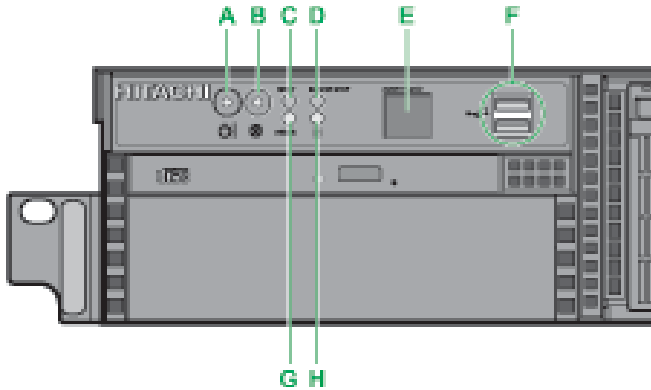

操作パネル

A : POWER ランプスイッチ (緑)

システム装置の電源を入・切するときに押します。POWER ランプスイッチを押してシステム装置の電源を投入すると点灯します。なお、POWER ランプスイッチを 4 秒以上押し続けると、強制的に電源を切ることが出来ます。

B : SERVICE ランプスイッチ (青)

システム装置前面、背面の SERVICE ランプスイッチを押すと点灯します。SERVICE ランプスイッチは目印などに使用するためや MAINTENANCE ランプの表示切り替えのために点灯させます。システム動作には影響しません。

C : RESET スイッチ

システム装置をハード的にリセット (再起動) するときに押します。

D : BUZZER STOP スイッチ

ブザーを止めるときに押します。

E : MAINTENANCE ランプ (黄)

システム装置の動作状態について、16 進数の 2 桁のコードを表示します。

F : USB コネクタ

オプションのフロッピーディスクドライブを使用するときに接続します。

G : ERROR ランプ (橙)

ハードディスクエラー、ファンエラー、電源エラーおよびその他のハードウェアエラーが発生した場合に点灯します。

H : ACCESS ランプ (緑)

内蔵ハードディスクにアクセスしているときに点灯します。