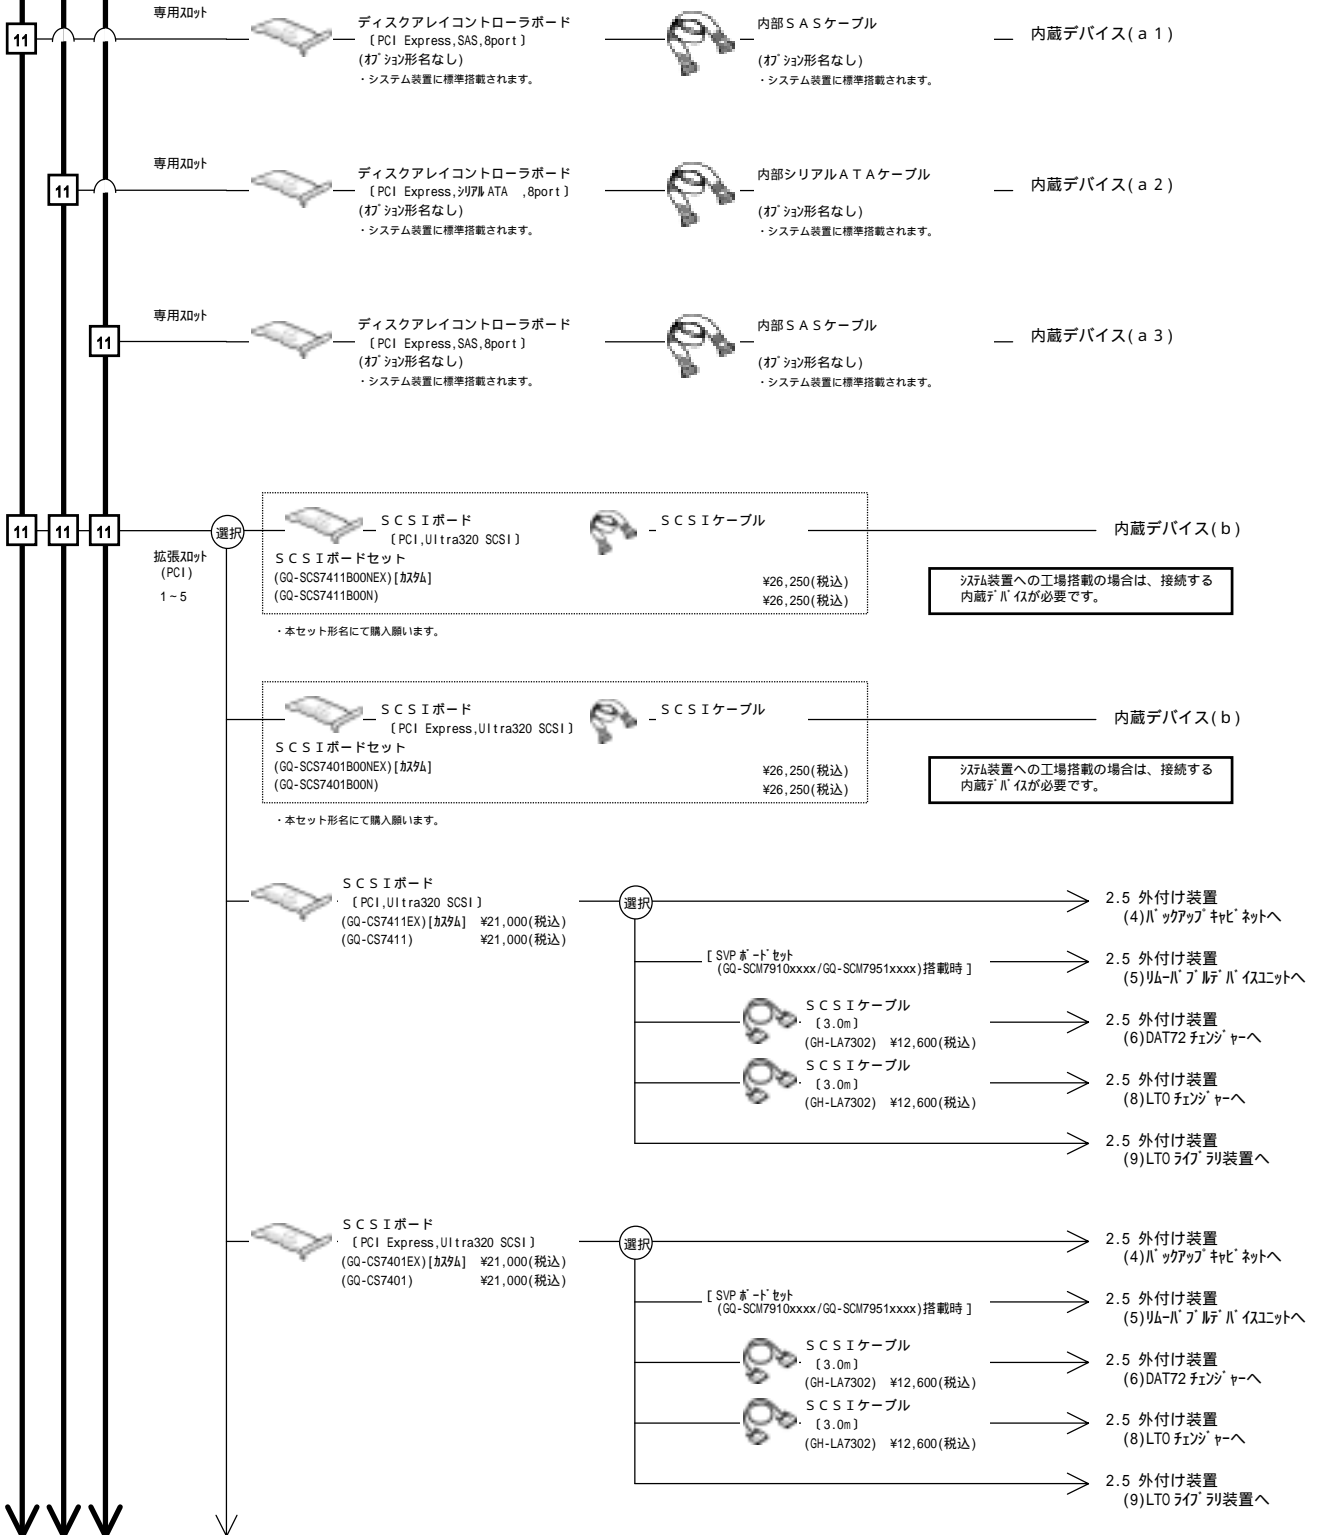

<システム装置および内蔵オプション編>

<外付けオプション編>へ

・ディスプレイ装置、・スイッチングHUB、・外付け装置、
・無停電電源装置<タワータイプ用>等

<ラックキャビネット編>へ

・ラックオプション品
・無停電電源装置<ラックタイプ>

・[カスタム]はカスタムメイド対象製品です。
・表記の価格は、希望小売価格です。

RS220 AH
RS220 BH
RS220 DH

拡張ボード

各拡張ボードは同時選択可能ですが、搭載条件があります。
搭載条件表を合わせてご参照下さい。