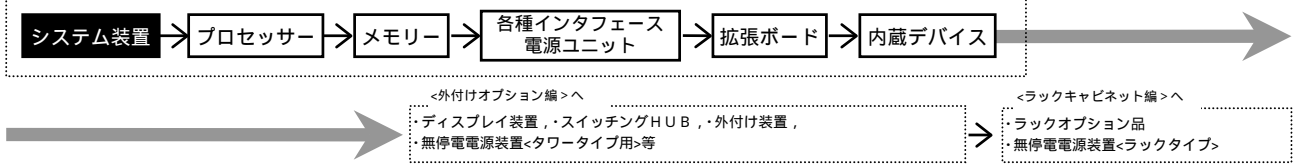

<システム装置および内蔵オプション編>

23 HA8000/RS220 (RS220 DH) RAID (SAS) おまかせ安心モデル (3年) / ラックタイプ
[Windows Server 2003 R2, Enterprise x64 Edition 日本語版 (SP2) (25CAL 付き) プレインストールモデル] (*20)

モデル	プロセッサ	ディスプレイ コントローラ	内蔵 RAID	メモリー	CD-ROM/DVD-ROM	セット形名	希望小売価格	保守料(月額)	
								維持保守	出張修理
Windows Server 2003 R2, Enterprise x64 Edition 日本語版 (SP2) (25CAL 付き) プレインストールモデル	Xeon E5450 (3GHz/2x6MB) x1CPU	SAS	選択 (*2)(*3)	選択 (*1)	選択 (*5)	GQMR22DH-ABNNNN2	¥1,263,150 (税抜)¥1,203,000	¥4,060 (税抜)¥3,867	¥3,045 (税抜)¥2,900
	Xeon E5430 (2.66GHz/2x6MB) x1CPU					GQMR22DH-AAANN2	¥1,192,800 (税抜)¥1,136,000	¥3,588 (税抜)¥3,417	¥2,695 (税抜)¥2,567
	Xeon E5405 (2GHz/2x6MB) x1CPU					GQMR22DH-A9NNNN2	¥1,110,900 (税抜)¥1,058,000	¥3,045 (税抜)¥2,900	¥2,284 (税抜)¥2,175
	Xeon X5260 (3.33GHz/6MB) x1CPU					GQMR22DH-A7NNNN2	¥1,255,800 (税抜)¥1,196,000	¥4,008 (税抜)¥3,817	¥3,010 (税抜)¥2,867
	Xeon E5205 (1.86GHz/6MB) x1CPU					GQMR22DH-A6NNNN2	¥1,066,800 (税抜)¥1,016,000	¥2,748 (税抜)¥2,617	¥2,065 (税抜)¥1,967

24 HA8000/RS220 (RS220 DH) RAID (SAS) おまかせ安心モデル (3年) / ラックタイプ
[Windows Server 2003 R2, Standard x64 Edition 日本語版 (SP2) (5CAL 付き) プレインストールモデル] (*20)

モデル	プロセッサ	ディスプレイ コントローラ	内蔵 RAID	メモリー	CD-ROM/DVD-ROM	セット形名	希望小売価格	保守料(月額)	
								維持保守	出張修理
Windows Server 2003 R2, Standard x64 Edition 日本語版 (SP2) (5CAL 付き) プレインストールモデル	Xeon E5450 (3GHz/2x6MB) x1CPU	SAS	選択 (*2)(*3)	選択 (*1)	選択 (*5)	GQLR22DH-ABNNNN2	¥748,650 (税抜)¥713,000	¥4,060 (税抜)¥3,867	¥3,045 (税抜)¥2,900
	Xeon E5430 (2.66GHz/2x6MB) x1CPU					GQLR22DH-AAANN2	¥678,300 (税抜)¥646,000	¥3,588 (税抜)¥3,417	¥2,695 (税抜)¥2,567
	Xeon E5405 (2GHz/2x6MB) x1CPU					GQLR22DH-A9NNNN2	¥596,400 (税抜)¥568,000	¥3,045 (税抜)¥2,900	¥2,284 (税抜)¥2,175
	Xeon X5260 (3.33GHz/6MB) x1CPU					GQLR22DH-A7NNNN2	¥741,300 (税抜)¥706,000	¥4,008 (税抜)¥3,817	¥3,010 (税抜)¥2,867
	Xeon E5205 (1.86GHz/6MB) x1CPU					GQLR22DH-A6NNNN2	¥552,300 (税抜)¥526,000	¥2,748 (税抜)¥2,617	¥2,065 (税抜)¥1,967

各モデル共通仕様	標準搭載品	1000BASE-Tx2
	標準添付品	JP1/ServerConductor/Agent (Windows)

*1: メモリーボードは、搭載必須製品です。必要なメモリーボード(純正品)を選択の上、購入願います。
*2: 内蔵ハードディスクは、搭載必須製品です。必要な内蔵ハードディスク(純正品)を選択の上、購入願います。
*3: 標準のRAIDレベルは、RAID5です。RAIDレベル0, 1, 6, 10, JBODを選択の場合、別途RAID設定サービス(SD-41A1-N10G)を購入願います。
*4: CD-ROM/DVD-ROMは、搭載必須製品です。必要なデバイスを選択の上、購入願います。
*20: Windows Server 2003 x64 Editions 環境には、制限事項がありますので「7.3.7.1 構成上の注意事項」「7.1 OS情報」「Windows Server 2003 x64 Editions プレインストールモデルの制限事項」を参照願います。