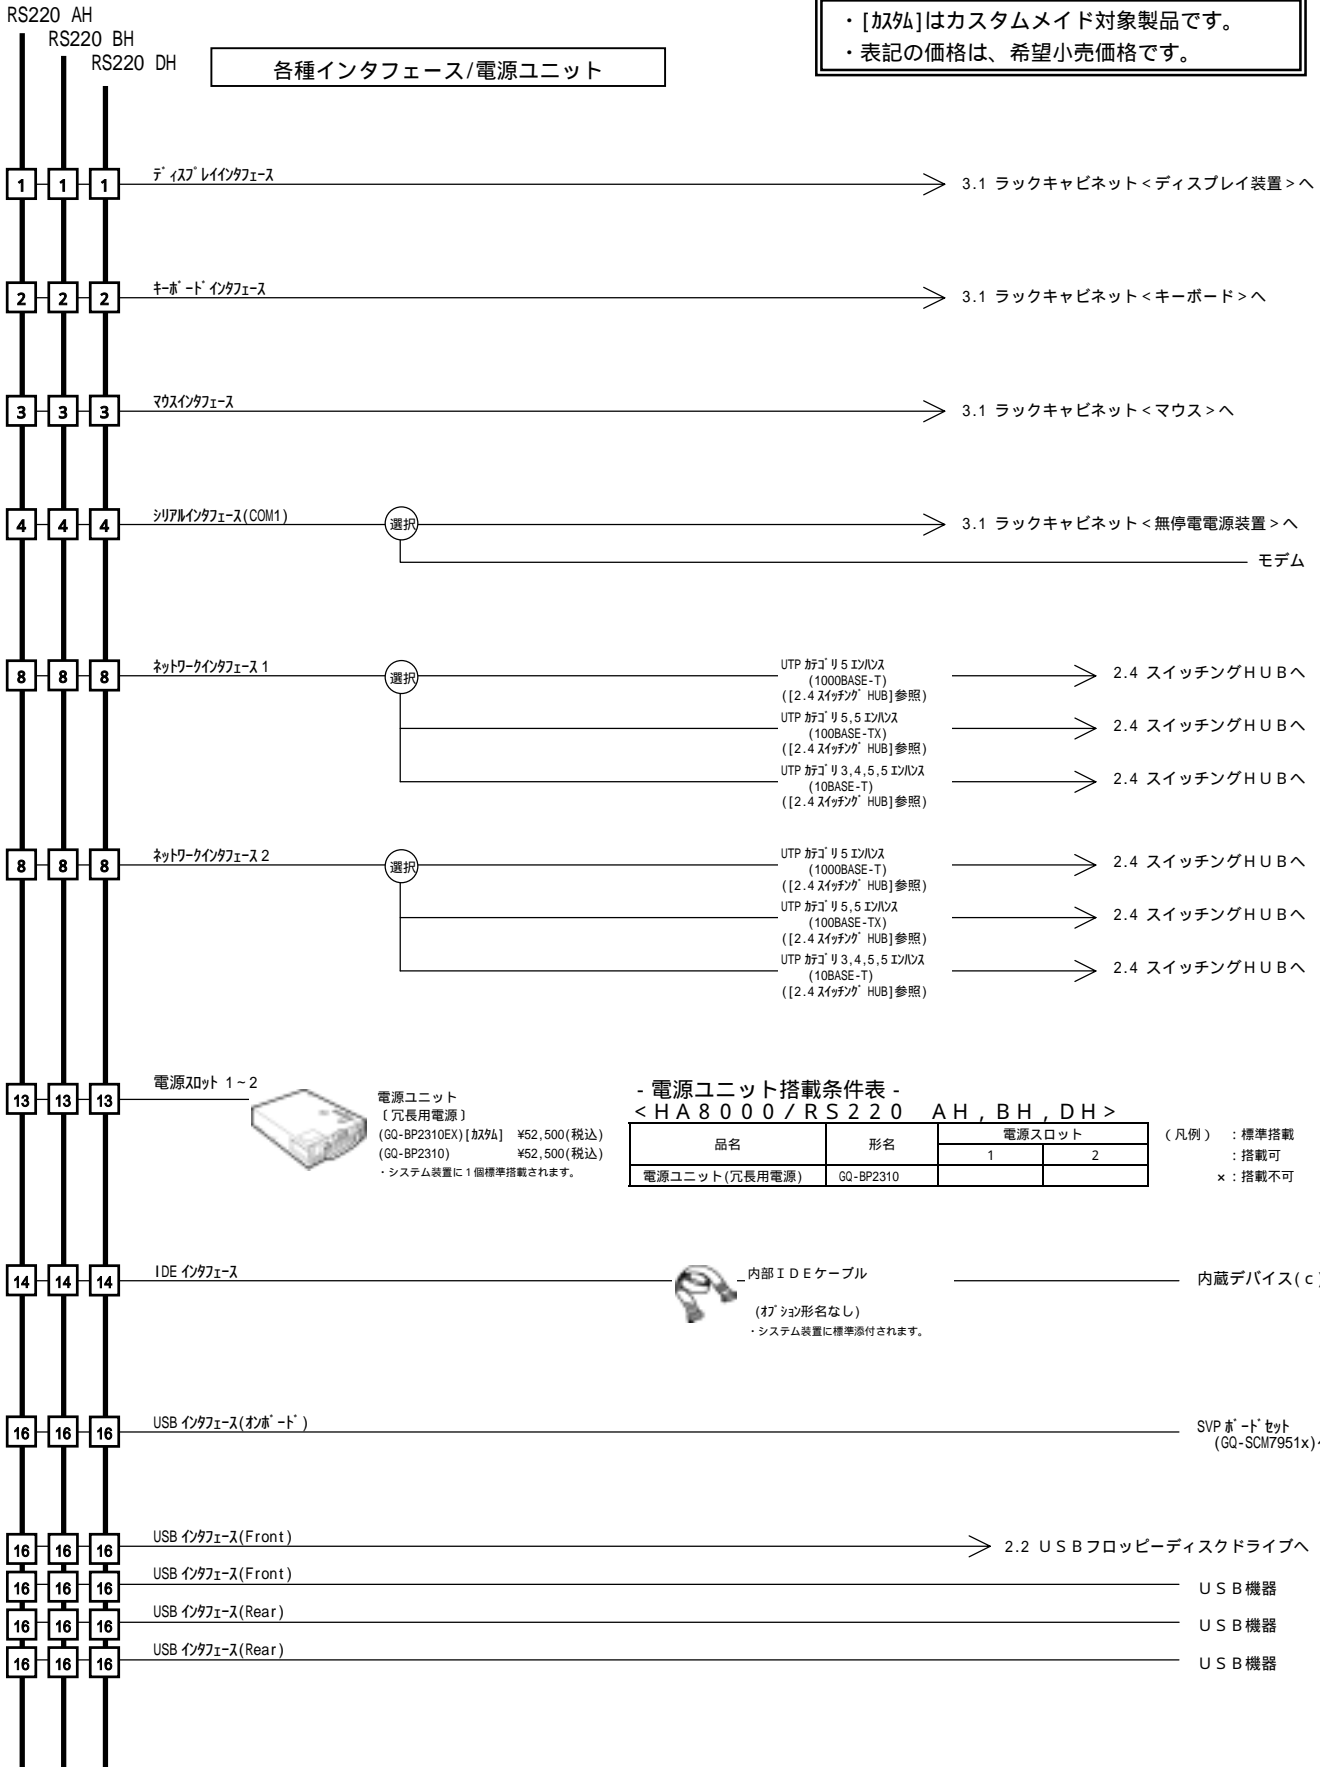

<システム装置および内蔵オプション編>

<外付けオプション編>へ

・ディスプレイ装置、・スイッチングHUB、・外付け装置、
・無停電電源装置<タワータイプ用>等

<ラックキャビネット編>へ

・ラックオプション品
・無停電電源装置<ラックタイプ>