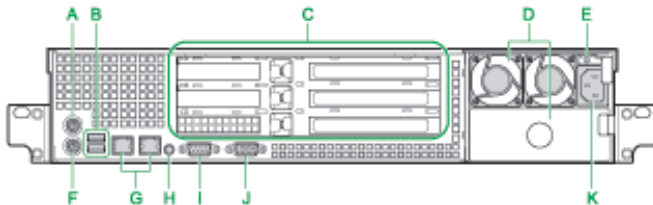

ブザーを止めるときに押します。

E : MAINTENANCE ランプ (黄)

システム装置の動作状態について、16 進数の 2 桁のコードを表示します。

F : USB コネクタ

オプションのフロッピーディスクドライブを使用するときに接続します。

G : ERROR ランプ (橙)

ハードディスクエラー、ファンエラー、電源エラーおよびその他のハードウェアエラーが発生した場合に点灯します。

H : ACCESS ランプ (緑)

内蔵ハードディスクにアクセスしているときに点灯します。

背面

A : マウスインタフェースコネクタ

B : USB コネクタ

C : 拡張スロット (PCI)

PCI Express 仕様のボードを 3 枚、PCI-X 仕様のボードを 2 枚まで取り付けることができます。スロット番号は下記のとおりです。

D : 電源スロット

電源ユニットを搭載します。スロット番号は上から順に 1,2 となります。電源スロット 2 には冗長用として、オプションの電源ユニットを搭載することができます。

E : 電源ランプ (緑または橙)

点灯のしかたによって、電源ユニットの状態を示します。

F : キーボードインタフェースコネクタ

G：ネットワークインタフェースコネクタ

LAN ケーブルを接続します。左から順にネットワークインタフェースコネクタ 1, 2 となります。コネクタにあるステータスランプは右のとおりです。

H：SERVICE ランプスイッチ (青)

システム装置前面、背面の SERVICE ランプスイッチを押すと点灯します。SERVICE ランプスイッチは目印などに使用するためや MAINTENANCE ランプの表示切り替えのために点灯させます。システム動作には影響しません。