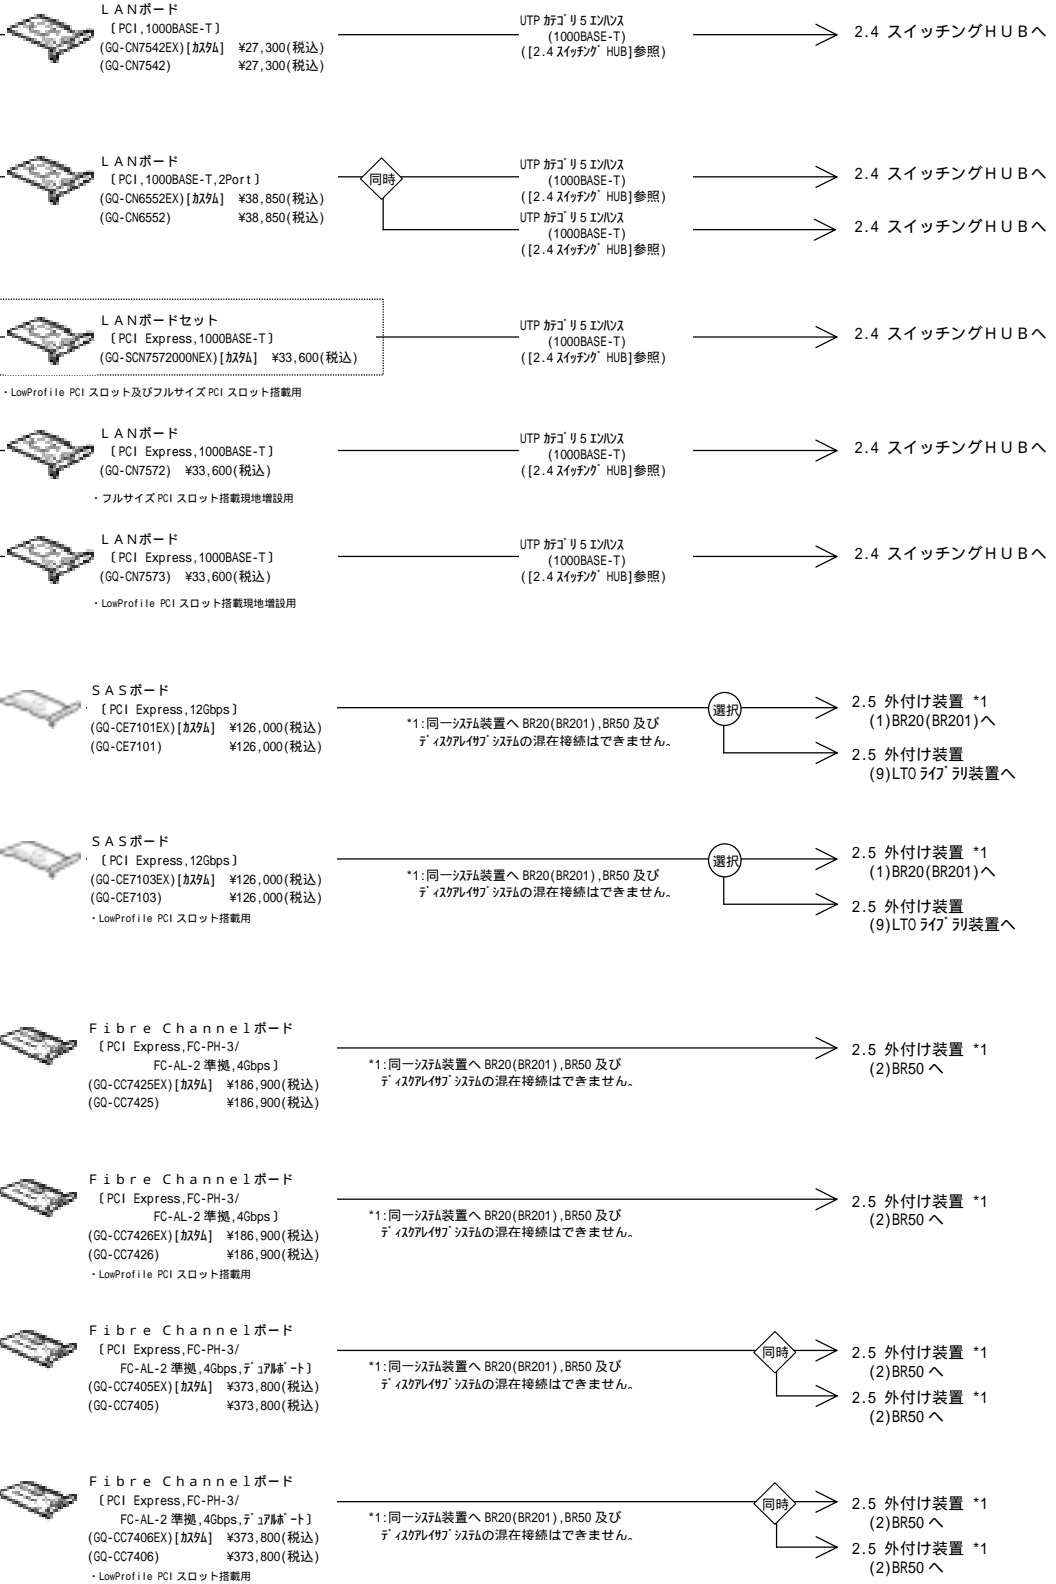

<システム装置および内蔵オプション編>

<外付けオプション編>へ

・ディスプレイ装置、・スイッチングHUB、・外付け装置、
・無停電電源装置<タワータイプ用>等

<ラックキャビネット編>へ

・ラックオプション品
・無停電電源装置<ラックタイプ>

RS220 AH
RS220 BH
RS220 DH

・ [加税] はカスタムメイド対象製品です。
・ 表記の価格は、希望小売価格です。