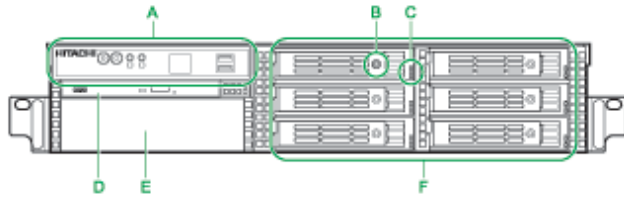

HA8000/RS220 AH, BH, DH システム装置 各部の機能と名称

前面

A : 操作パネル

システム装置を操作するためのスイッチや、システム装置の状態を表すランプなどがあります。

B : キャニスターロック

ハードディスクキャニスターを取り出せないように鍵をかけることができます。キャニスターキーはシステム装置に添付されます。

C : HDD ステータスランプ

点灯のしかたによって、各拡張ストレージベイの内蔵ハードディスクの状態を示します。ハードディスクキャニスターに縦に並んであるレンズの上側がHDD ステータスです。下側は点灯しません。

D : 拡張ストレージベイ (5 型:薄型)

購入時に内蔵 CD-ROM または内蔵 DVD-ROM ドライブを選択すると、いづれかが標準搭載されます。内蔵 DVD-ROM を選択した場合、ダミーカバーが装備されます。

E : 拡張ストレージベイ (5 型)

リムーバブルデバイス を 1 台増設できます。購入時に内蔵 DVD-ROM を選択した場合、ここに標準搭載されます。

F : 拡張ストレージベイ (3.5 型) 1~6

RS220AH/RS220BH モデルは、内蔵ハードディスク(3.5 型)を最大 6 台搭載できます。RS220DH モデルは、内蔵ハードディスク(3.5 型)を最大 4 台搭載できます。