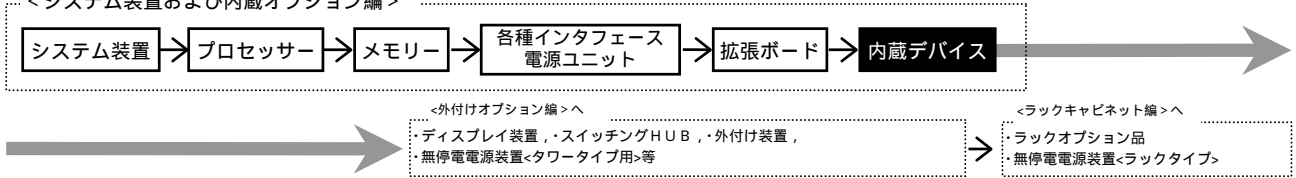

<システム装置および内蔵オプション編>

- 内蔵デバイス搭載条件表 -

- ・内蔵デバイスの搭載位置については、下表のとおりです。
- ・ハードディスクが内蔵されたモデルの場合、拡張ストレージベイ 2.5 型(1~3)に内蔵ハードディスクが標準搭載されます。

< HA8000-es/RS220 CH RAID(2.5型 SAS) 対応 >

品名	形名	最大 搭載 台数	拡張ストレージベイ								5 型	CD-ROM/DVD-ROM 専用	
			2.5 型 (*1)										
			1	2	3	4	5	6	7	8			
内蔵ハードディスク(73GB,10000r/min,2.5 型)	GQ-UH70735F	8										x	
内蔵ハードディスク(146GB,10000r/min,2.5 型)	GQ-UH71465F	8										x	x
内蔵 CD-ROM(24 倍速) (*2)(*3)	GQ-UC5524EX	1	x	x	x	x	x	x	x	x	x	x	x
内蔵 DVD-ROM (*2)	GQ-UV5050EX	(択一)	x	x	x	x	x	x	x	x	x	x	x
内蔵 DVD-RAMセット (*2)(*4)	GQ-SUV7100A00NEX		x	x	x	x	x	x	x	x	x		x
内蔵 DATセット(DAT72) (*5)	GQ-SUD7732xxxx	1	x	x	x	x	x	x	x	x	x		x
内蔵 LTOセット(Ultrium2 1/2-7バイト) (*5)	GQ-SUU7201xxxx	1	x	x	x	x	x	x	x	x	x		x
内蔵 LTOセット(Ultrium3 1/2-7バイト) (*5)	GQ-SUU7410xxxx	1	x	x	x	x	x	x	x	x	x		x

1. (凡例) : 標準搭載
   : 搭載可(搭載優先順位)
   x : 搭載不可

*1:一つのベイは異なる容量の HDD にて構築できません。(ベイは異なる容量の HDD 容量混載は可(但し、ソフトウェア設定に注意が必要です。))
*2:既設の装置への増設はできません。
*3:Windows Server 2008 環境時は、未対応です。
*4:Windows Server 2008 および Windows Server 2003 x64 Editions 環境時は、未対応です。
*5:別途 SCSI 設定が必要。

< HA8000-es/RS220 EH RAID(2.5型 SAS)VMware ESX Server 3i 対応 >

品名	形名	最大 搭載 台数	拡張ストレージベイ								5 型	CD-ROM/DVD-ROM 専用	
			2.5 型 (*1)										
			1	2	3	4	5	6	7	8			
内蔵ハードディスク(73GB,10000r/min,2.5 型)	GQ-UH70735F	8										x	
内蔵ハードディスク(146GB,10000r/min,2.5 型)	GQ-UH71465F	8										x	x
内蔵 CD-ROM(24 倍速) (*2)	GQ-UC5524EX	1	x	x	x	x	x	x	x	x	x	x	x
内蔵 DVD-ROM (*2)	GQ-UV5050EX	(択一)	x	x	x	x	x	x	x	x	x	x	x

1. (凡例) : 標準搭載
   : 搭載可(搭載優先順位)
   x : 搭載不可

*1:一つのベイは異なる容量の HDD にて構築できません。(ベイは異なる容量の HDD 容量混載は可(但し、ソフトウェア設定に注意が必要です。))
*2:既設の装置への増設はできません。