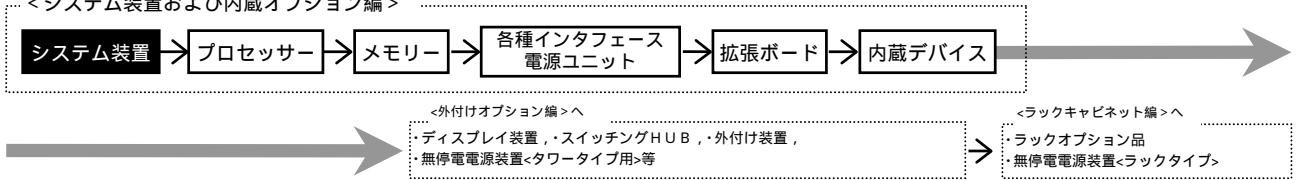

<システム装置および内蔵オプション編>

HA8000-es/RS220 (RS220 EH) RAID (2.5型 SAS) VMware ESX Server 3iモデル / ラックタイプ

[VMware ESX Server 3i モデル]

モデル	プロセッサ	ディスプレイ コントローラ	内蔵 RAID	メモリー	CD-ROM/DVD-ROM	セット形名	希望小売価格	保守料(月額)	
								維持保守	出張修理
VMware ESX Server 3i モデル	Xeon L5410 (2.33GHz/2x6MB) ×2CPU	SAS	選択 (*2)(*3)	選択 (*1)	選択 (*5)	GQBR22EH-3CANN00	¥930,300 (税抜)¥886,000	¥5,258 (税抜)¥5,008	¥3,946 (税抜)¥3,758
各モデル共通仕様	標準搭載品	1000BASE-Tx2							

- *1: メモリーボードは、搭載必須製品です。必要なメモリーボード(純正品)を選択の上、購入願います。
- *2: 内蔵ハードディスクは、搭載必須製品です。必要な内蔵ハードディスク(純正品)を選択の上、購入願います。
- *3: 標準のRAIDレベルは、RAID5です。RAIDレベル0, 1, 6, 10, JBODを選択の場合、別途RAID設定サービス(SD-41A1-N10G)を購入願います。
- *5: CD-ROM/DVD-ROMは、搭載必須製品です。必要なデバイスを選択の上、購入願います。