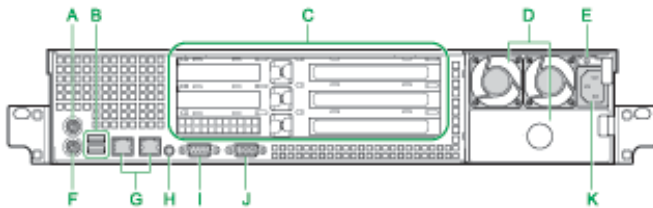

HA8000-es/RS220 CH, EH システム装置 各部の機能と名称

前面

E : 拡張ストレージベイ (5 型)

リムーバブルデバイスを 1 台増設できます。購入時に内蔵 DVD-RAM を選択した場合、ここに標準搭載されます。

G : 拡張ストレージベイ (2.5 型) 1~8

内蔵ハードディスク(2.5 型)を最大 8 台搭載できます。

A : 操作パネル

システム装置を操作するためのスイッチや、システム装置の状態を表すランプなどがあります。

C : HDD ステータスランプ

点灯のしかたによって、各拡張ストレージベイの内蔵ハードディスクの状態を示します。

D : 拡張ストレージベイ (5 型:薄型)

購入時に内蔵 CD-ROM または内蔵 DVD-ROM ドライブを選択すると、いずれかが標準搭載されます。内蔵 DVD-RAM を選択した場合、ダミーカバーが装備されます。

操作パネル

G : ERROR ランプ (橙)

ハードディスクエラー、ファンエラー、電源エラーおよびその他のハードウェアエラーが発生した場合に点灯します。

H : ACCESS ランプ (緑)

内蔵ハードディスクにアクセスしているときに点灯します。

A : POWER ランプスイッチ (緑)

システム装置の電源を入・切するときに押します。POWER ランプスイッチを押してシステム装置の電源を投入すると点灯します。なお、POWER ランプスイッチを 4 秒以上押し続けると、強制的に電源を切ることが出来ます。

B : SERVICE ランプスイッチ (青)

システム装置前面、背面の SERVICE ランプスイッチを押すと点灯します。SERVICE ランプスイッチは目印などに使用するためや MAINTENANCE ランプの表示切り替えのために点灯させます。システム動作には影響しません。

C : RESET スイッチ

システム装置をハード的にリセット (再起動) するときに押します。

D : BUZZER STOP スイッチ

ブザーを止めるときに押します。

E : MAINTENANCE ランプ (黄)

システム装置の動作状態について、16 進数の 2 桁のコードを表示します。

F : USB コネクタ

オプションのフロッピーディスクドライブを使用するときに接続します。

背面

D : 電源スロット

電源ユニットを搭載します。スロット番号は上から順に 1, 2 となります。電源スロット 2 には冗長用として、オプションの電源ユニットを搭載することができます。

E : 電源ランプ (緑または橙)

点灯のしかたによって、電源ユニットの状態を示します。

F : キーボードインターフェースコネクタ

G : ネットワークインターフェースコネクタ

LAN ケーブルを接続します。左から順にネットワークインターフェースコネクタ 1, 2 となります。コネクタにあるステータスランプは右のとおりです。

H : SERVICE ランプスイッチ (青)

システム装置前面、背面の SERVICE ランプスイッチを押すと点灯します。SERVICE ランプスイッチは目印などに使用するためや MAINTENANCE ランプの表示切り替えのために点灯させます。システム動作には影響しません。

I : シリアルインターフェースコネクタ (COM1)

J : ディスプレイインターフェースコネクタ

K : 電源コネクタ

電源コードを接続します。冗長用の電源ユニットを搭載の場合、冗長用の電源ユニットにも電源コードを接続します。

A : マウスインターフェースコネクタ

B : USB コネクタ

C : 拡張スロット (PCI)

PCI Express 仕様のボードを 3 枚、PCI-X 仕様のボードを 2 枚まで取り付けることができます。スロット番号は下記のとおりです。