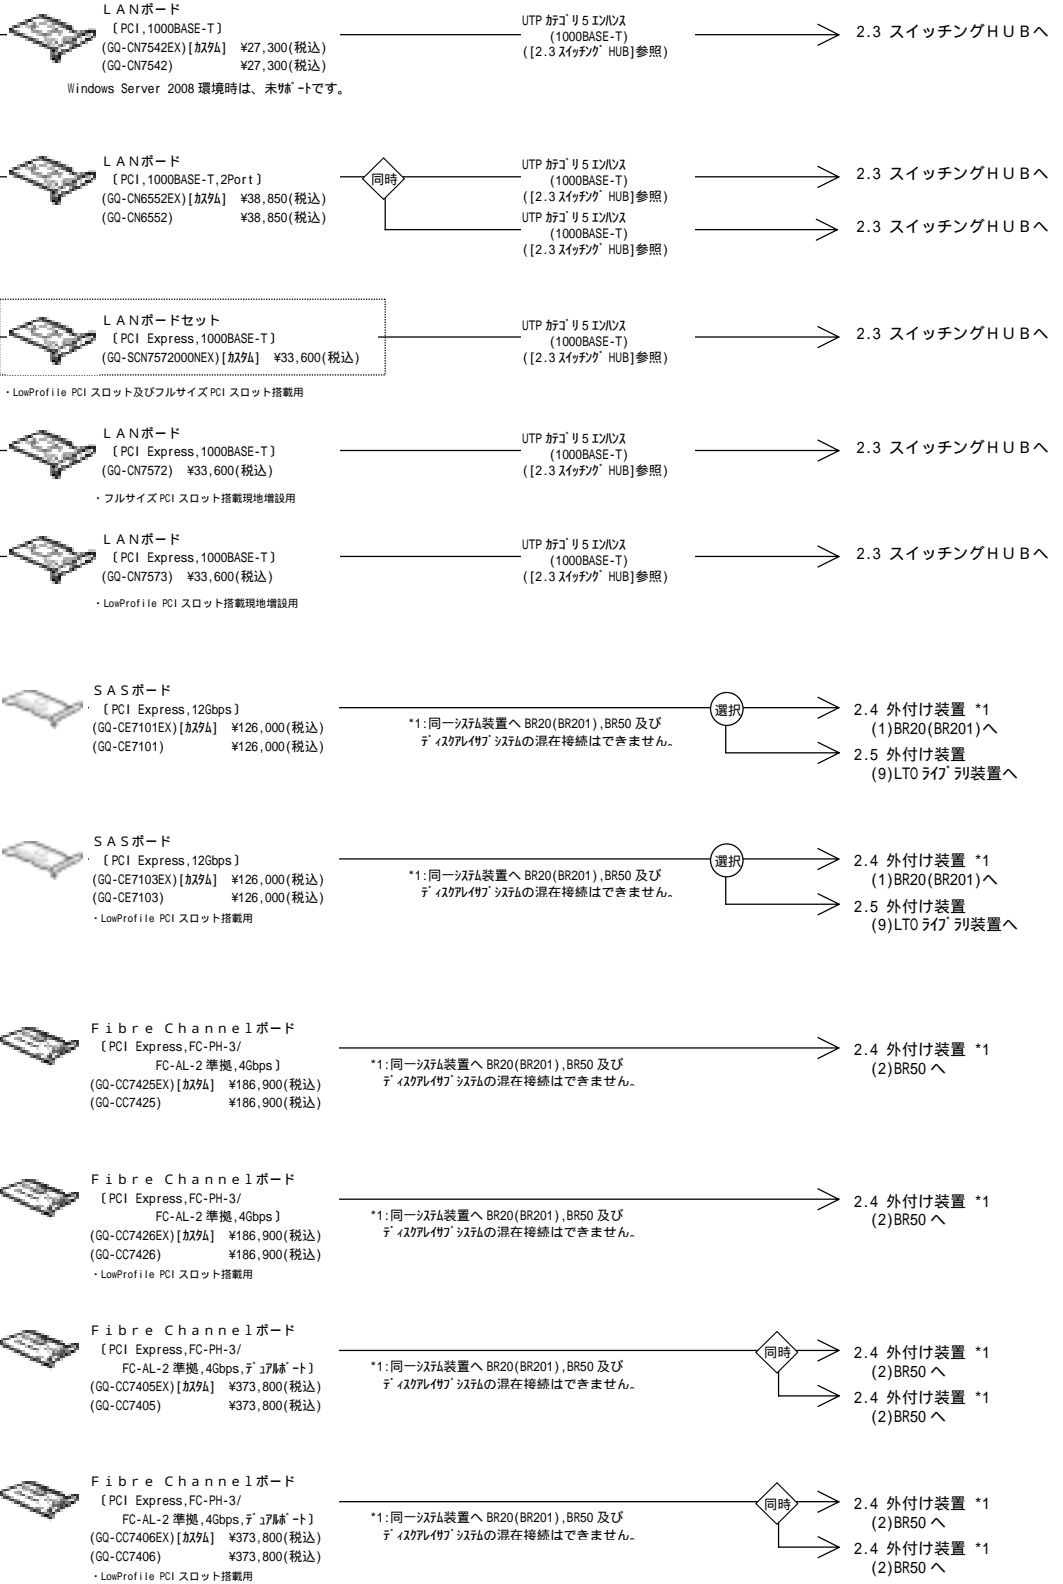

<システム装置および内蔵オプション編>

<外付けオプション編>へ

・ディスプレイ装置、・スイッチングHUB、・外付け装置、
・無停電電源装置<タワータイプ用>等

<ラックキャビネット編>へ

・ラックオプション品
・無停電電源装置<ラックタイプ>

RS220 CH
RS220 EH

・ [加税] はカスタムメイド対象製品です。
・ 表記の価格は、希望小売価格です。