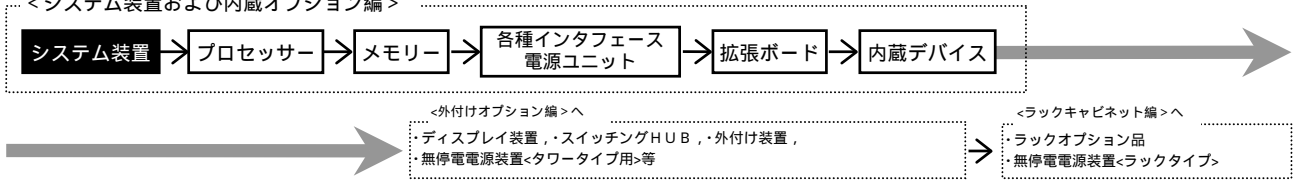

<システム装置および内蔵オプション編>

システム装置 [標準モデル] セットモデル/カスタムモデル

HA8000-es/RS220 (RS220CH) RAID (2.5型 SAS) モデル/ラックタイプ
[Windows Server 2008 Enterprise 日本語版 (25CAL 付き) プレインストールモデル] (*30)

モデル	プロセッサ	ディスクレイアウト	内蔵 RAID	メモリー	DVD-ROM	セット形名	希望小売価格 (税抜)	保守料(月額)	
								維持保守	出張修理
Windows Server 2008 Enterprise 日本語版 (25CAL 付き) プレインストールモデル	Xeon L5410 (2.33GHz/2x6MB) x1CPU	SAS	選択 (*2)(*3)	選択 (*1)	選択 (*9)	GQQR22CH-38NNNE2	¥1,224,300 (税抜)¥1,166,000	¥4,200 (税抜)¥4,000	¥3,150 (税抜)¥3,000

HA8000-es/RS220 (RS220CH) RAID (2.5型 SAS) モデル/ラックタイプ
[Windows Server 2008 Standard 日本語版 (5CAL 付き) プレインストールモデル] (*30)

モデル	プロセッサ	ディスクレイアウト	内蔵 RAID	メモリー	DVD-ROM	セット形名	希望小売価格 (税抜)	保守料(月額)	
								維持保守	出張修理
Windows Server 2008 Standard 日本語版 (5CAL 付き) プレインストールモデル	Xeon L5410 (2.33GHz/2x6MB) x1CPU	SAS	選択 (*2)(*3)	選択 (*1)	選択 (*9)	GQQR22CH-38NNNE2	¥709,800 (税抜)¥676,000	¥4,200 (税抜)¥4,000	¥3,150 (税抜)¥3,000

HA8000-es/RS220 (RS220CH) RAID (2.5型 SAS) モデル/ラックタイプ
[Windows Server 2008 Enterprise 32-bit 日本語版 (25CAL 付き) プレインストールモデル] (*30)

モデル	プロセッサ	ディスクレイアウト	内蔵 RAID	メモリー	DVD-ROM	セット形名	希望小売価格 (税抜)	保守料(月額)	
								維持保守	出張修理
Windows Server 2008 Enterprise 32-bit 日本語版 (25CAL 付き) プレインストールモデル	Xeon L5410 (2.33GHz/2x6MB) x1CPU	SAS	選択 (*2)(*3)	選択 (*1)	選択 (*9)	GQQR22CH-38NNNE1	¥1,224,300 (税抜)¥1,166,000	¥4,200 (税抜)¥4,000	¥3,150 (税抜)¥3,000

HA8000-es/RS220 (RS220CH) RAID (2.5型 SAS) モデル/ラックタイプ
[Windows Server 2008 Standard 32-bit 日本語版 (5CAL 付き) プレインストールモデル] (*30)

モデル	プロセッサ	ディスクレイアウト	内蔵 RAID	メモリー	DVD-ROM	セット形名	希望小売価格 (税抜)	保守料(月額)	
								維持保守	出張修理
Windows Server 2008 Standard 32-bit 日本語版 (5CAL 付き) プレインストールモデル	Xeon L5410 (2.33GHz/2x6MB) x1CPU	SAS	292GB フレイ 146GB x 3; RAID5 (*3) SAS:15000r/min	2GB 1GB x 2; ECC DDR2 SDRAM:667MHz	DVD-ROM (8倍速)	GQQR22CH-3838DE1	¥916,650 (税抜)¥873,000	¥5,573 (税抜)¥5,308	¥4,182 (税抜)¥3,983
			選択 (*2)(*3)	選択 (*1)	選択 (*9)	GQQR22CH-38NNNE1	¥709,800 (税抜)¥676,000	¥4,200 (税抜)¥4,000	¥3,150 (税抜)¥3,000

各モデル共通仕様	標準搭載品	1000BASE-Tx2	
		標準添付品	JP1/ServerConductor/Agent (Windows)

*1: メモリーボードは、搭載必須製品です。必要なメモリーボード(純正品)を選択の上、購入願います。
*2: 内蔵ハードディスクは、搭載必須製品です。必要な内蔵ハードディスク(純正品)を選択の上、購入願います。
*3: 標準の RAID レベルは、RAID5 です。RAID レベル 0, 1, 6, 10, JBOD を選択の場合、別途 RAID 設定サービス (SD-41A1-N106) を購入願います。
*9: DVD-ROM は、搭載必須製品です。必ず選択の上、購入願います。
*30: Windows Server 2008 環境には、制限事項がありますので「7. システム構成上の注意事項」「7.1 OS 情報」「Windows Server 2008 プレインストールモデルの制限事項」を参照願います。