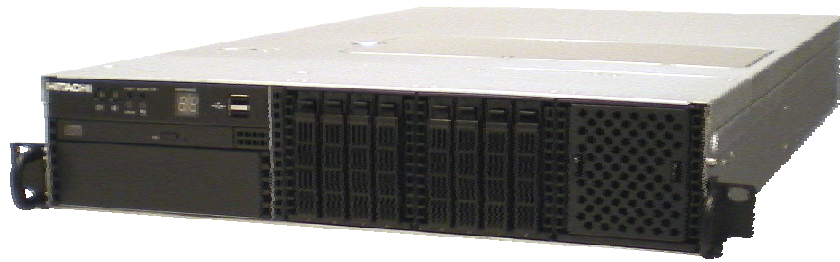

1.3 HA8000-es/RS220 CH, EH

HA8000-es/RS220 CH, EH  
( 筐体色 : 黒 )

HA8000-es/RS220 CH, EH システム装置 機器仕様

モデル名	RS220 CH		RS220 EH
	RAID(2.5型 SAS)モデル		RAID(2.5型 SAS)/VMware ESX Server 3i モデル
筐体タイプ	ラックタイプ [ 2U ]		
CPU (周波数)	Intel® Xeon® プロセッサ L5410 (2.33GHz)		
	プロセッサ数 (CPUコア数)	最小 1 / 最大 2 (4)	最小 2 / 最大 2 (4)
	キャッシュメモリー	一次 / 1CPU 2x6MB	二次 / 1CPU 2x6MB
チップセット	Intel 社製 5000P		
システムバス (FSB) 周波数	1333MHz		
メインメモリー	容量	最小:1GB/最大:32GB	最小:2GB/最大:32GB
	スロット数	8	
	サポートメモリー容量	1GB(512MBx2), 2GB(1GBx2), 4GB(2GBx2), 8GB(4GBx2)	2GB(1GBx2), 4GB(2GBx2), 8GB(4GBx2)
	仕様	DDR2 SDRAM/667MHz/FB-DIMM/ECC/Chipkill 対応/オンライスパワー対応/メモリーミラーリング 対応	
表示機能	アクセラレータ	XGI 社製 Z9S[オンボード/PCI]	
	VRAM	32MB	
	表示解像度 (表示色) *1	640x480ドット(1677万色), 800x600ドット(1677万色), 1024x768ドット(1677万色), 1280x1024ドット(1677万色)	
ハードディスク (本体内部) *2	最大容量	RAID 0 1168GB(146GBx8台)	RAID 5 1022GB(146GBx8台)
	サポートHDD容量	73GB, 146GB(2.5型)	
	インタフェース	SAS	
	回転数	10000r/min	
	RAIDコントローラ	LSI 社製 1078 SAS[専用アダプター/PCI Express<x8>] SAS	
RAIDコントローラ	チャンネル数	8ポート(HDD1台/ポート)	
	キャッシュ容量	256MB(SDRAM/ECC)	
	サポートRAIDレベル	RAID 0, 1, 5, 6, 10, JBOD	
	FDD	3.5型外付け USB FDD(1.44MB/720KB)x1ドライブ (オプション)	
CD-ROM	薄型, 24倍速(IDE)x1ドライブ (オプション)		
DVD-ROM	薄型, DVD-ROM:8倍速/CD-ROM:24倍速(IDE)x1ドライブ (オプション)		
DVD-RAM	片面/両面:4.7GB/9.4GB(IDE)x1ドライブ (オプション)		
拡張ベイ	2.5型ベイ (HDD専用ベイ)	8[ホットプラグ 対応/ホットスワップ 対応]	
	5型ベイ (リムーバブル)	1(DVD-RAM 選択時は占有)	
	5型ベイ (薄型)	1(CD-ROM または DVD-ROM 選択時は占有/DVD-RAM 選択時はオプション 対応)	
	FDD専用		
PCIスロット	PCI Express<x8>(LowProfile)x2, PCI Express<x4>x1, 64bit/100MHz<3.3Vキ>x2		
標準インターフェイス	LAN	コントローラ Intel 社製 82563EBx1[オンボード/PCI] 1000BASE-T/100BASE-TX/10BASE-Tx2(RJ-45)	
	Wake On LAN機能	サポート *4	
	外形寸法	487(W)x770(D)x89(H)mm[突起物含む], 425(W)x710(D)x89(H)mm[取付金具含まず]	
質量 [標準値] ( )内は最大質量値	約 22.4kg(28.1kg)		
電源	電圧	AC100V ± 10% 50/60Hz	
	電源コードプラグ形状(本数)	接地型 2 極差込プラグ (標準:1本, 電源ユニット(オプション)搭載時:2本)	
冗長電源	1(標準)+1(オプション)(ホットプラグ 対応)		
冗長FAN	サポート(ホットプラグ 対応)		
消費電力 [最大値]	603W	567W	
消費電流 [最大値]	6.7A	6.3A	
省エネ法に基づく表示	区分	C	
	エネルギー消費効率	0.0050	0.0026
VCCI基準 *5 / 騒音	クラス A 情報技術装置 / 65dB 以下 *7		
RoHS指令	対応		
インストール OS / インストール仮想化ソフトウェア	Windows Server 2008 Enterprise 日本語版 (25CAL 付) / Windows Server 2008 Standard 日本語版 (5CAL 付) / Windows Server 2008 Enterprise 32-bit 日本語版 (25CAL 付) / Windows Server 2008 Standard 32-bit 日本語版 (5CAL 付) / Windows Server 2003 R2 Enterprise x64 Edition 日本語版 (SP2) (25CAL 付) / Windows Server 2003 R2 Standard x64 Edition 日本語版 (SP2) (5CAL 付) / Windows Server 2003 R2 Enterprise Edition 日本語版 (SP2) (25CAL 付) / Windows Server 2003 R2 Standard Edition 日本語版 (SP2) (5CAL 付)		VMware ESX Server 3i *8
サポート OS / サポート仮想化ソフトウェア	「7.システム構成上の注意事項」「7.1 OS 情報」参照		
添付ソフトウェア	JPI/ServerConductor/Agent(Windows) [サーバ管理ツール], HA8000 System Installer [簡易インストールツール], MegaRAID Storage Manager [ディスクレイアウト管理ツール, RAID 保護エージェント]		
主な添付品	電源ケーブル, 取扱説明書, HA8000 System Installer CD-ROM, ラック搭載用ガイドレール	電源ケーブル, 取扱説明書, リカバリ CD-ROM, ラック搭載用ガイドレール	