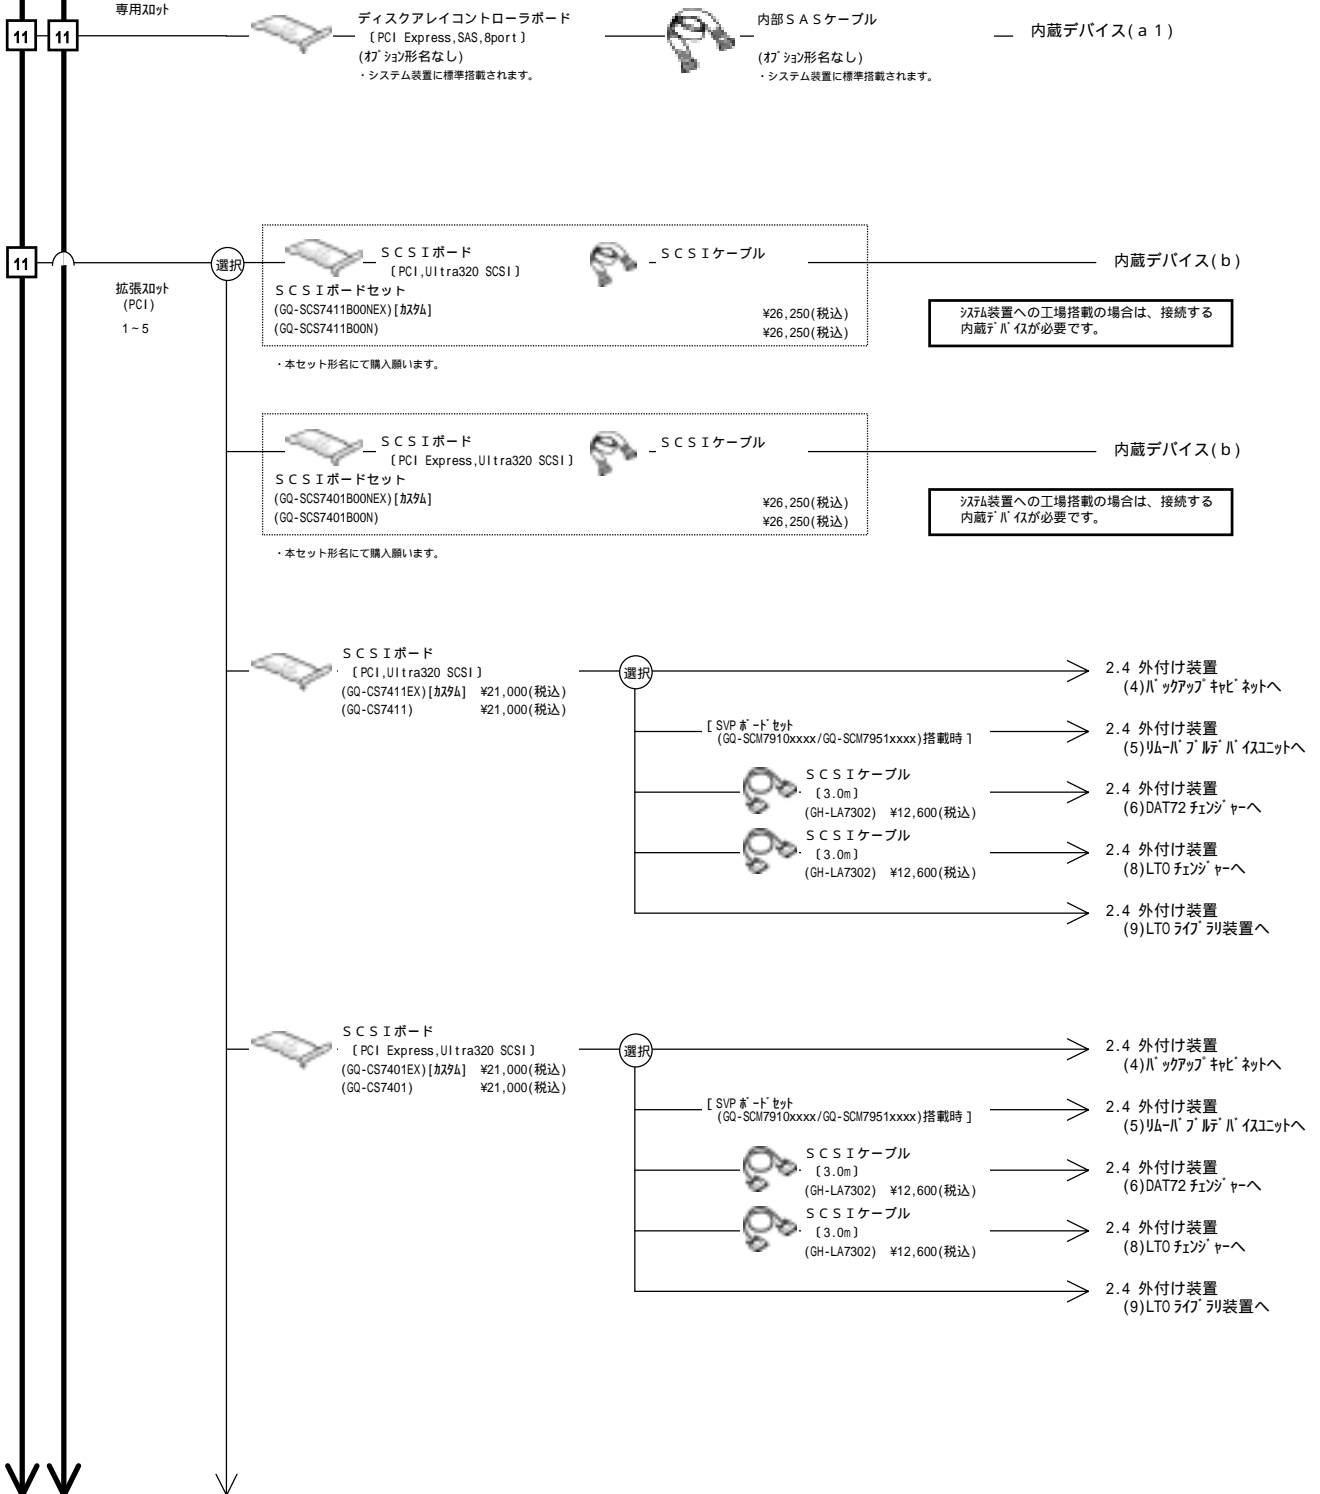

<システム装置および内蔵オプション編>

<外付けオプション編>へ

・ディスプレイ装置、・スイッチングHUB、・外付け装置、
・無停電電源装置<タワータイプ用>等

<ラックキャビネット編>へ

・ラックオプション
・無停電電源装置<ラックタイプ>

・ [カスタム] はカスタムメイド対象製品です。
・ 表記の価格は、希望小売価格です。

RS220 CH
RS220 EH

拡張ボード

各拡張ボードは同時選択可能ですが、搭載条件があります。
搭載条件表を合わせてご参照下さい。