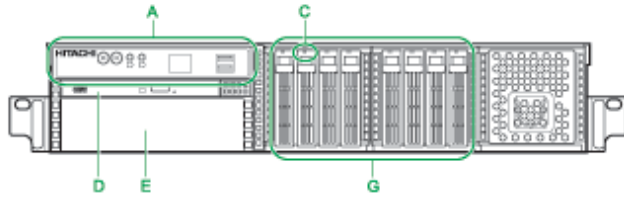

HA8000-es/RS220 CH, EH システム装置 各部の機能と名称

前面