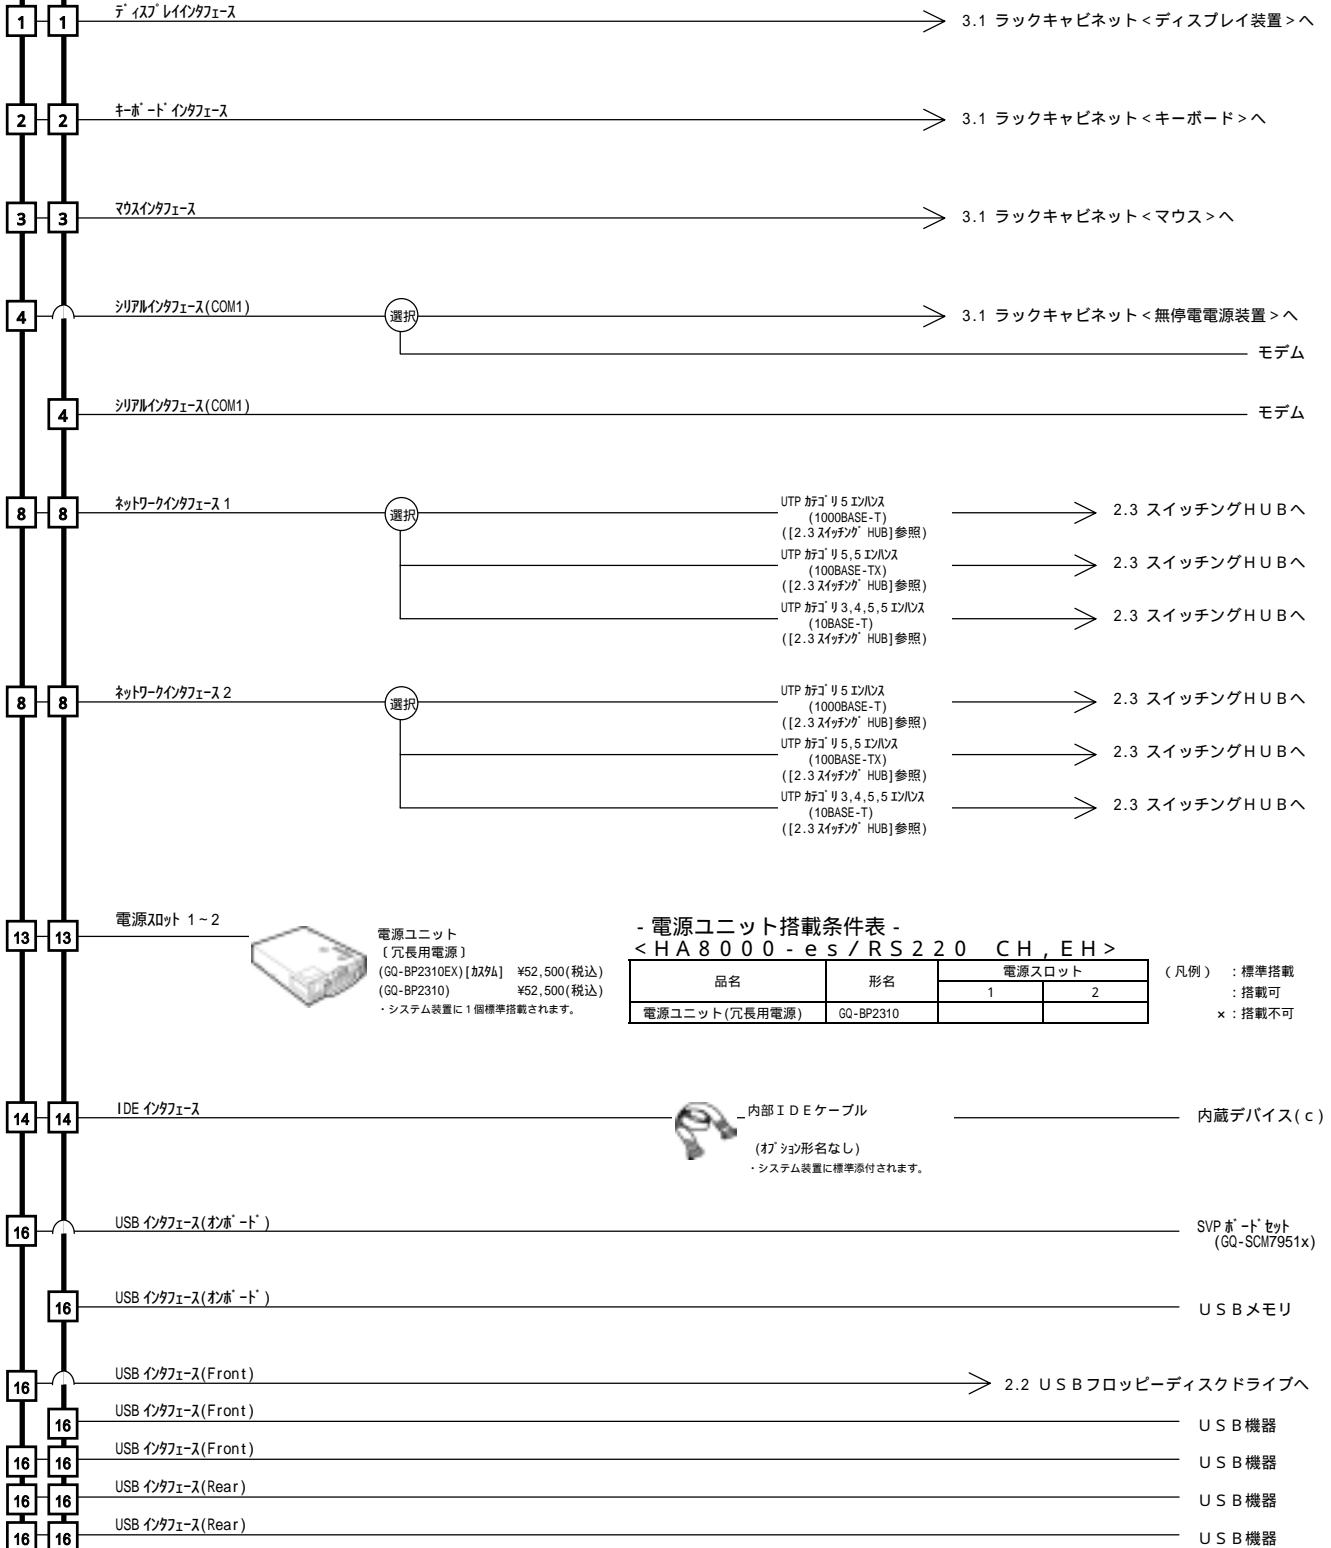

<システム装置および内蔵オプション編>

<外付けオプション編>へ

・ディスプレイ装置、・スイッチングHUB、・外付け装置、
・無停電電源装置<タワータイプ用>等

<ラックキャビネット編>へ

・ラックオプション品
・無停電電源装置<ラックタイプ>

RS220 CH
RS220 EH

各種インターフェース/電源ユニット

・[カスタム]はカスタムメイド対象製品です。
・表記の価格は、希望小売価格です。