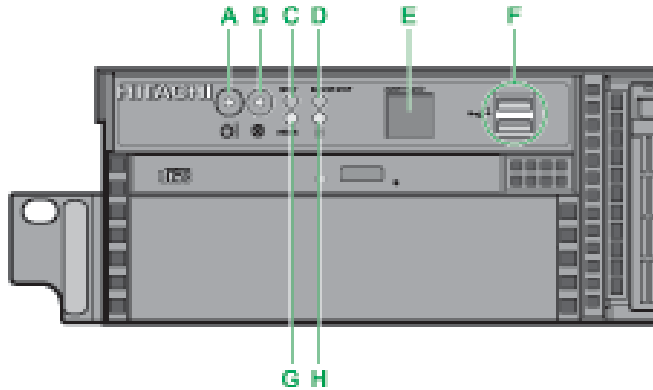

HA8000-es/RS220 CH, EH システム装置 各部の機能と名称

前面

E : 拡張ストレージベイ (5 型)

リムーバブルデバイスを 1 台増設できます。購入時に内蔵 DVD-RAM を選択した場合、ここに標準搭載されます。

G : 拡張ストレージベイ (2.5 型) 1~8

内蔵ハードディスク(2.5 型)を最大 8 台搭載できます。

A : 操作パネル

システム装置を操作するためのスイッチや、システム装置の状態を表すランプなどがあります。

C : HDD ステータスランプ

点灯のしかたによって、各拡張ストレージベイの内蔵ハードディスクの状態を示します。

D : 拡張ストレージベイ (5 型:薄型)

購入時に内蔵 CD-ROM または内蔵 DVD-ROM ドライブを選択すると、いずれかが標準搭載されます。内蔵 DVD-RAM を選択した場合、ダミーカバーが装備されます。

操作パネル

G : ERROR ランプ (橙)

ハードディスクエラー、ファンエラー、電源エラーおよびその他のハードウェアエラーが発生した場合に点灯します。

H : ACCESS ランプ (緑)

内蔵ハードディスクにアクセスしているときに点灯します。

A : POWER ランプスイッチ (緑)

システム装置の電源を入・切するときに押します。POWER ランプスイッチを押してシステム装置の電源を投入すると点灯します。なお、POWER ランプスイッチを 4 秒以上押し続けると、強制的に電源を切ることが出来ます。

B : SERVICE ランプスイッチ (青)

システム装置前面、背面の SERVICE ランプスイッチを押すと点灯します。SERVICE ランプスイッチは目印などに使用するためや MAINTENANCE ランプの表示切り替えのために点灯させます。システム動作には影響しません。

C : RESET スイッチ

システム装置をハード的にリセット (再起動) するときに押します。

D : BUZZER STOP スイッチ

ブザーを止めるときに押します。

E : MAINTENANCE ランプ (黄)

システム装置の動作状態について、16 進数の 2 桁のコードを表示します。

F : USB コネクタ

オプションのフロッピーディスクドライブを使用するときに接続します。

背面

D : 電源スロット

電源ユニットを搭載します。スロット番号は上から順に 1, 2 となります。電源スロット 2 には冗長用として、オプションの電源ユニットを搭載することができます。

E : 電源ランプ (緑または橙)

点灯のしかたによって、電源ユニットの状態を示します。

F : キーボードインターフェースコネクタ

G : ネットワークインターフェースコネクタ

LAN ケーブルを接続します。左から順にネットワークインターフェースコネクタ 1, 2 となります。コネクタにあるステータスランプは右のとおりです。

H : SERVICE ランプスイッチ (青)

システム装置前面、背面の SERVICE ランプスイッチを押すと点灯します。SERVICE ランプスイッチは目印などに使用するためや MAINTENANCE ランプの表示切り替えのために点灯させます。システム動作には影響しません。

I : シリアルインターフェースコネクタ (COM1)

J : ディスプレイインターフェースコネクタ

K : 電源コネクタ

電源コードを接続します。冗長用の電源ユニットを搭載の場合、冗長用の電源ユニットにも電源コードを接続します。

A : マウスインターフェースコネクタ

B : USB コネクタ

C : 拡張スロット (PCI)

PCI Express 仕様のボードを 3 枚、PCI-X 仕様のボードを 2 枚まで取り付けることができます。スロット番号は下記のとおりです。