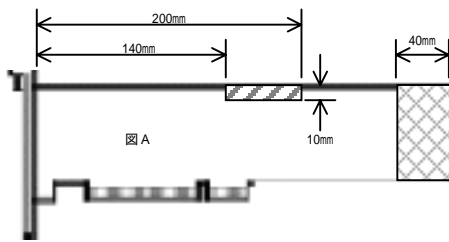

(凡例) : 標準搭載
: 搭載可(搭載優先順位)
x : 搭載不可

- *1: 汎用装置への工場搭載の場合は、接続する内蔵デバイスが必要ですが、
- *2: 既設汎用装置への増設はできません。
- *3: Windows Server 2008 環境時は、未サポートです。
- *4: 図Aは、下図A斜線部分に部品搭載のあるフルサイズのボードは搭載出来ません。又、下図A網掛け部分に高さ7mmを超える部品搭載のあるフルサイズのボードは搭載出来ません。(図A参照)