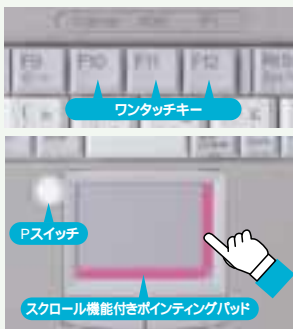

クラス最大12.1型の大画面を搭載し、 かつ長時間駆動と低騒音化、低発熱化を実現。 モバイルユーザーの期待にこたえる B5ファイルサイズノートPC誕生。

B5ファイルサイズながら12.1型の見やすい大画面。バッテリー持続時間の飛躍的な向上。

さらに、低発熱・ファンレス構造による静かで快適な操作環境...

FLORA 220TXは、低消費電力CPU「Crusoe™プロセッサ」を採用した先進のビジネスモバイルノートです。

社内でも、外出先でも、移動中でも、画面サイズやバッテリー残量、

本体の発熱、騒音を気にすることなく最前線のビジネスをしっかりサポート。

その実力は、実際に触れるだけで、すぐにお分かりいただけるはず。

Long Run

モバイルでも効率的にノートPCを使いたい。

バッテリー残量を気にしながらでは仕事に集中できない...

でも、FLORA 220TXなら最大約11時間のバッテリー駆動が可能。

この余裕がモバイルにおけるビジネスの効率アップにつながります。

低消費電力CPU「Crusoe™プロセッサ」搭載

CPUは、米トランスメタの低消費電力CPU「Crusoe™プロセッサ」を搭載。VLIW(超長命令語)構造とCode Morphing™ソフトウェアの組み合わせによりx86互換を実現しています。また、動作中の負荷に応じて電圧とクロック周波数を小刻みに切り替えるLongRun™/パワーマネージメントを採用。低消費電力を実現するとともに、CPUの発熱をぐんと抑えることができました。このため長時間使用してもPC本体が熱くならず、クーリングファン不要のサイレント設計を実現しています。VLIW:Very Long Instruction Word

最大約11時間*2のバッテリー駆動を実現

既存のCPUと比べて消費電力が少ない分、バッテリーの持続時間は向上。モバイルでのビジネス利用はもちろん、DVD-ROM搭載モデルでもDVDの映画タイトル1本をきちんと再生できるだけのバッテリー持続時間を実現。これなら出張の移動中、ちょっと気分転換に映画でも...という楽しみ方も可能です。

*1 バッテリー(LL)とベイ内蔵用バッテリーの併用時。*2 Windows表示のみでHDD、DVDなどをアクセスしない状態の場合。また、ディスプレイの輝度、バッテリーバックは出荷時の状態です。*3 バッテリー(LL)搭載時、液晶ディスプレイは180まで開きます。

バッテリー

	使用可能時間*2 (DVD再生時)		充電時間 (装置電源オフ時)	充電時間 (装置電源オン/サスペンド時)
	12.1型TFT	10.4型TFT		
バッテリー(LL)	約7時間(約3.1時間)	約8.4時間(約3.3時間)	約3~4時間	約9~11時間
バッテリー(L)	約4.3時間(約2時間)	約4.7時間(約2.2時間)	約2.5~3.5時間	約6~8時間
バッテリー(S)	約1.7時間(約40分)	約1.8時間(約45分)	約2~3時間	約3~5時間
ベイ内蔵バッテリー	約2時間	約2.2時間	約2~3時間	約3~5時間

モバイルでの使いやすさを追求

インターネットや電子メールなどのアプリケーションはもちろん、使用頻度の高い操作などを登録できるワンタッチキーと画面反転機能を登録したPスイッチを用意。パッドの縁をなぞるだけで画面を上下左右にスクロールできるポインティングパッド、約18mmのキーピッチ・約2mmのキーストローク。作業中の情報をディスクに待避して電源をOFFにできるスリープボタンなど、モバイルノートでも快適な操作性を実現しています。

Big View

外出先でも大画面のノートPCで仕事がしたい。