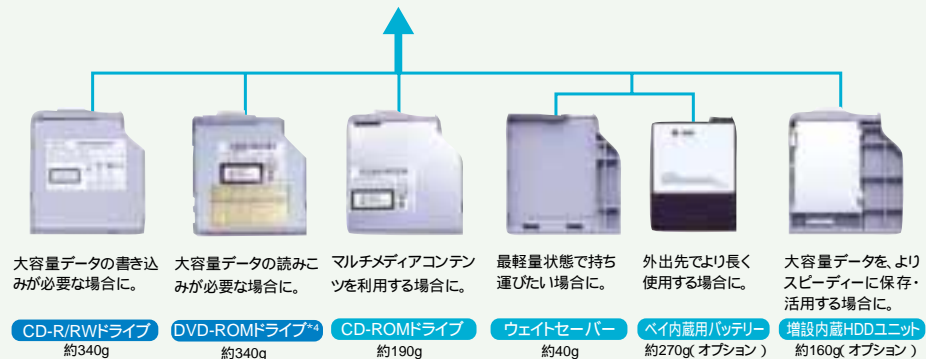

用途に応じて選べる装備

電源ONの状態ですべてを交換できるホットスワップ対応のマルチバypassを採用。用途に応じてCD-R/RWドライブ、DVD-ROMドライブ*4、CD-ROMドライブ、ウェイトセーバー、ベイ内蔵用バッテリー(オプション)、20GBバイトの大容量増設内蔵HDDユニット(オプション)のいずれかを内蔵できます。

*4 CPU:TM5600のモデルのみサポート。

操作環境の前に、地球環境を考慮しています。

プリント基板上の部品接続用として無鉛はんだを採用するとともに、ハロゲン系難燃剤を含まないプリント基板を採用。焼却時に発生する恐れのある有害なガスの抑制を行っています。また、筐体にマグネシウム合金・アルミニウム合金を採用してリサイクルしやすくするなど、環境に配慮した製品づくりを行っています。

多彩なネットワークが利用可能

LAN(100BASE-TX/10BASE-T)とモデム(56kbps<V.90、K56flex)を標準で同時内蔵*5。携帯電話・H(エッジ)PHS用ポートもカスタムメイドで搭載できます。通信用のPCカードは必要なく、接続ケーブル(オプション)でネットワークへアクセスできます。また、IEEE802.11bに準拠し、有線LANと同等クラスの高速11Mbpsデータ通信をワイヤレスで実現する無線LANカード*6をオプションで用意。LAN導入が困難な場所でもスムーズに運用できます。

*5 10.4型TFTモデルはカスタムメイドで搭載可能。LANとモデムはコネクタを共用しているため同時に利用することはできません。
*6 無線LANカードを使用する場合、アクセスポイント(PC-CN3100)が必要です。

携帯電話の対応機種

携帯電話・H(エッジ)PHSの対応機種	接続ケーブル(オプション)	
NTT DoCoMo	800MHz/1.5GHzデジタル、DoPa、Doccimo*7	PC-LM2010
J-Phone	デジタル	
ツーカーグループ	デジタル	
au	デジタル	PC-LM2040
au	cdmaOne	PC-LM2030
DDIポケット	PIAFS 64kbps	PC-LM2010
Doccimo*7	Doccimo*7	PC-LM2010
NTT DoCoMo	PIAFS 64/32kbps	PC-LM2020
アステル	PIAFS 32kbps	PC-LM2030
DDIポケット	PIAFS 32kbps	PC-LM2030

*7 PHSから接続するためには設定の変更が必要です。

多彩なインターフェースを用意

PCカードスロットをはじめ、外部CRTディスプレイやホットプラグ対応のUSBポートなど、B5ファイルサイズのモバイルノートながらも周辺装置との接続に必要なインターフェースはほとんど装備しています。

左側面(バッテリー(S)搭載時)

右側面(バッテリー(LL)搭載時)

筐体には、抗菌処理を施した高剛性の金属、および強化プラスチックを採用しています。

抗菌処理ボディについて
試験依頼先: 社団法人京都微生物研究所
研究号: 試験成績書発行年月日: 平成10年8月19日
試験成績書発行番号: No. U08081-U08085
試験方法: 抗菌力評価試験(フィルム密着法)
抗菌の方法: 抗菌剤を練り込んだ塗料を部品にコーティング
抗菌処理部品名: 筐体

当社は国際エネルギースタープログラムの参加事業者として、本製品が国際エネルギースタープログラムの対象製品に関する基準を満たしているを判断します。

FLORA 220TX

主なカスタムメイド対応

メインメモリー*8	64MB	128MB	192MB	バッテリー	バッテリー-S	バッテリー-L	バッテリー-LL
HDD	10GB	20GB		その他	LAN&モデム / 携帯電話・PHSポート同時内蔵*9	FDD付き	

*8 システムで16Mバイト使用するため、実際使用可能なメモリーは表示の数値よりそれぞれ16Mバイト少なくなります。*9 携帯電話・接続ケーブルは別売りです。

パソコンのライフスタイルを快適にするWindows®98 Second Edition搭載