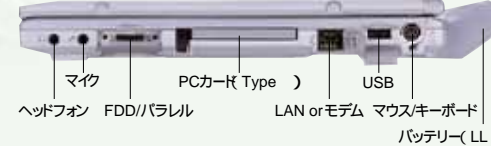

筐体には、抗菌処理を施した高剛性の金属、および強化プラスチックを採用しています。