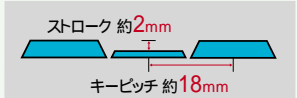

クラス最大12.1型の大画面を搭載し、 かつ長時間駆動と低騒音化、低発熱化を実現。 モバイルユーザーの期待にこたえる B5ファイルサイズノートPC誕生。

B5ファイルサイズながら12.1型の見やすい大画面。バッテリー持続時間の飛躍的な向上。

さらに、低発熱・ファンレス構造による静かで快適な操作環境...

FLORA 220TXは、低消費電力CPU「Crusoe™プロセッサ」を採用した先進のビジネスモバイルノートです。

社内でも、外出先でも、移動中でも、画面サイズやバッテリー残量、

本体の発熱、騒音を気にすることなく最前線のビジネスをしっかりサポート。

その実力は、実際に触れるだけで、すぐにお分かりいただけるはず。

Long Run

モバイルでも効率的にノートPCを使いたい。

バッテリー残量を気にしながらでは仕事に集中できない...

でも、FLORA 220TXなら最大約11時間のバッテリー駆動が可能。

この余裕がモバイルにおけるビジネスの効率アップにつながります。

低消費電力CPU「Crusoe™プロセッサ」搭載

CPUは、米トランスメタの低消費電力CPU「Crusoe™プロセッサ」を搭載。VLIW(超長命令語)構造とCode Morphing™ソフトウェアの組み合わせによりx86互換を実現しています。また、動作中の負荷に応じて電圧とクロック周波数を小刻みに切り替えるLongRun™/パワーマネージメントを採用。低消費電力を実現するとともに、CPUの発熱をぐんと抑えることができました。このため長時間使用してもPC本体が熱くならず、クーリングファン不要のサイレント設計を実現しています。VLIW:Very Long Instruction Word

最大約11時間*2のバッテリー駆動を実現

既存のCPUと比べて消費電力が少ない分、バッテリーの持続時間は向上。モバイルでのビジネス利用はもちろん、DVD-ROM搭載モデルでもDVDの映画タイトル1本をきちんと再生できるだけのバッテリー持続時間を実現。これなら出張の移動中、ちょっと気分転換に映画でも...という楽しみ方も可能です。

*1 バッテリー(LL)とベイ内蔵用バッテリーの併用時。*2 Windows表示のみでHDD、DVDなどをアクセスしない状態の場合。また、ディスプレイの輝度、バッテリーバックは出荷時の状態です。*3 バッテリー(LL)搭載時、液晶ディスプレイは180まで開きます。

バッテリー

	使用可能時間*2 (DVD再生時)		充電時間 (装置電源オフ時)	充電時間 (装置電源オン/サスペンド時)
	12.1型TFT	10.4型TFT		
バッテリー(LL)	約7時間(約3.1時間)	約8.4時間(約3.3時間)	約3~4時間	約9~11時間
バッテリー(L)	約4.3時間(約2時間)	約4.7時間(約2.2時間)	約2.5~3.5時間	約6~8時間
バッテリー(S)	約1.7時間(約40分)	約1.8時間(約45分)	約2~3時間	約3~5時間
ベイ内蔵バッテリー	約2時間	約2.2時間	約2~3時間	約3~5時間

モバイルでの使いやすさを追求

インターネットや電子メールなどのアプリケーションはもちろん、使用頻度の高い操作などを登録できるワンタッチキーと画面反転機能を登録したPスイッチを用意。パッドの縁をなぞるだけで画面を上下左右にスクロールできるポインティングパッド、約18mmのキーピッチ・約2mmのキーストローク。作業中の情報をディスクに待避して電源をOFFにできるスリープボタンなど、モバイルノートでも快適な操作性を実現しています。

Big View

外出先でも大画面のノートPCで仕事がしたい。