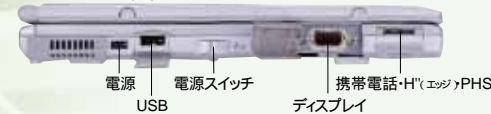

右側面(バッテリー(LL)搭載時)