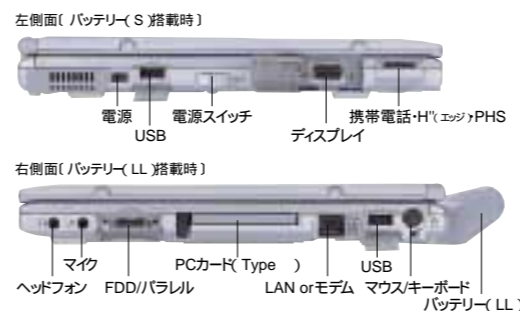

\*7 PHSから接続するためには設定の変更が必要です。

ネットワークへアクセスできます。外出先では携帯電話・H(エッジ)・PHS、オフィスではLAN、自宅ではモデムと、環境に合わせて電子メールやFAX、インターネットが利用できます。また、IEEE802.11bに準拠した有線LANと同等クラスの高速11Mbpsデータ通信をワイヤレスで実現する無線LANカード\*6をオプションで用意。LAN導入が困難な場所でもスムーズに運用できます。もちろん、データの暗号化などセキュリティ機能も充実しています。

## 各種インタフェースを用意。

PCカードスロットをはじめ、CRTディスプレイやUSBポート(ホットプラグ対応)のほか多彩なインタフェースをコンパクトなボディに用意。周辺装置とスムーズに連携できます。