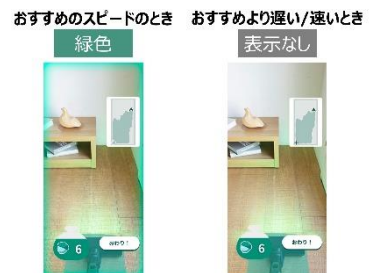

[図 11 スピードお知らせ機能]

<掃除中のスマホ画面>	<掃除後のスマホ画面>	<スコアに応じたメッセージ>
掃除したマップの範囲 ランダムなほごりキャラ 獲得した木の実の数	Excellent! とってキレイ!!! 掃除したマップの範囲 掃除スコア × 12 95000pt	<table border="1"> <tr> <td>Perfect! すごいキレイです!</td> <td>95,001pt 以上</td> </tr> <tr> <td>Excellent! とってもキレイ!!!</td> <td>80,001 ~95,000pt</td> </tr> <tr> <td>Great! キレイになりました!</td> <td>50,001 ~80,000pt</td> </tr> <tr> <td>Nice! おそうじしてくれてありがとう</td> <td>0pt ~50,000pt</td> </tr> </table>