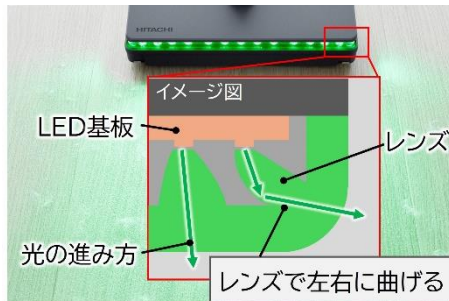

■コードレス スティッククリーナー「パワーブーストサイクロン」PV-BH900SM の詳細説明

1. ヘッドの前と左右 3 方向の広い範囲で見えにくいごみを浮かび上がらせる「3 方向ごみくつきりライト」 New

本製品では、従来機種^{(*)1}の「ごみくつきりライト」をさらに進化させた「3 方向ごみくつきりライト」(図 1)を搭載した「パワフル スマートヘッド plus」を新たに採用しました。緑色と白色を含む LED ライトが、ヘッドの前と左右を照らします。LED 基板から正面に向かう光を、新設計のレンズで左右に曲げることで(図 2)、前と左右の床面を照らし、広い範囲の見えにくいごみを浮かび上げさせます^{(*)2}。普段の床掃除では広い範囲を照らし、ヘッド前部が壁についた状態でも左右のごみを見つけやすくなります(図 3)。

同ヘッドには、前後だけでなく左右からも吸引できる「4 方向吸引機構」(図 4)を採用しました。前方はもちろん、後方はヘッドの押し引きに合わせて後ろのフラップが開閉する「シンクロフラップ」が、引くときに開いてごみを引きずらずに吸引。さらに、今回新たに設けた左右の流路から、横方向のごみを吸引するため、壁ぎわのごみも吸い込みます。(図 5)。これらに加え、低いところを掃除する際にヘッドが浮き上がらない「ペタリコ構造」(図 6)、壁ぎわや狭い場所の掃除に便利な「クルッとヘッド」(図 7)を採用。家具の下や掃除しにくい狭いすき間など、様々な場所をしっかりと掃除できます。

回転ブラシには、軽い力でヘッドが進む「自走機能」に加え、異なる角度のブラシがごみをしっかりかき出す「2 アンクル形状」(図 8)を採用しました。

(*)1) 2023 年度モデル PV-BH900SL。

(*)2) 当社調べ。ごみの種類や量、床、周囲環境などの条件によって効果は異なります。

[図 1 3 方向ごみくつきりライト]

[図 2 光をレンズで左右に曲げる]

[図 3 壁ぎわで左右が照らされる]

[図 4 4 方向吸引機構]