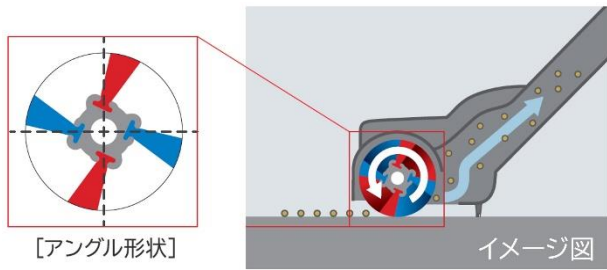

[図 19 アングル形状]