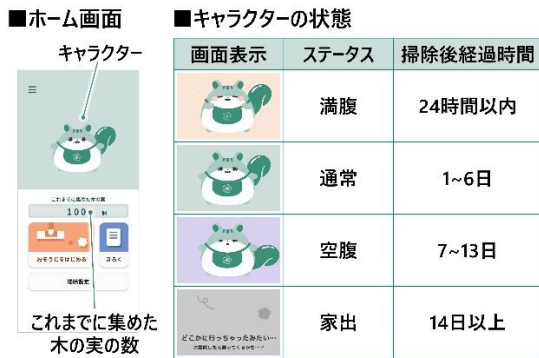

[図 9 AR おそうじ使用シーン]

[図 10 掃除中のスマホ画面]

[図 11 スピードお知らせ機能]

| <掃除中のスマホ画面> | <掃除後のスマホ画面> | <スコアに応じたメッセージ> | | | | | | | | |
|-------------------------------------------------------|-------------------------------------------------------------------------------------|-----------------------------------------------------------------------------------------------------------------------------------------------------------------------------------------------------------------------------------------------------------------------------------------------------------------------------|-----------------------|----------------|--------------------------|---------------------|----------------------|---------------------|-------------------------|------------------|
| <p>掃除したマップの範囲</p> <p>ランダムなほごりキャラ</p> <p>獲得した木の実の数</p> | <p>Excellent! とってキレイ!!!</p> <p>掃除したマップの範囲</p> <p>掃除スコア × 12 95000pt</p> | <table border="1"> <tr> <td>Perfect! すごいキレイです!</td> <td>95,001pt 以上</td> </tr> <tr> <td>Excellent! とってもキレイ!!!</td> <td>80,001 ~95,000pt</td> </tr> <tr> <td>Great! キレイになりました!</td> <td>50,001 ~80,000pt</td> </tr> <tr> <td>Nice! おそうじしてくれてありがとう</td> <td>0pt ~50,000pt</td> </tr> </table> | Perfect! すごいキレイです! | 95,001pt 以上 | Excellent! とってもキレイ!!! | 80,001 ~95,000pt | Great! キレイになりました! | 50,001 ~80,000pt | Nice! おそうじしてくれてありがとう | 0pt ~50,000pt |
| Perfect! すごいキレイです! | 95,001pt 以上 | | | | | | | | | |
| Excellent! とってもキレイ!!! | 80,001 ~95,000pt | | | | | | | | | |
| Great! キレイになりました! | 50,001 ~80,000pt | | | | | | | | | |
| Nice! おそうじしてくれてありがとう | 0pt ~50,000pt | | | | | | | | | |

[図 12 掃除中、掃除後のスマホ画面、スコアに応じたメッセージ]

[図 13 ホーム画面とキャラクターの状態]

[図 14 履歴画面]

3. 標準質量 1.6kg の軽さと強烈パワーでじゅうたんの奥までキレイにできる

本製品では、モーターに高効率の「極異方 4 極マグネット」を採用。三次元斜流ファンと固定翼により空気の流れを効率よく制御した小型軽量の「パワフル 3D ファンモーター」(図 15)を搭載し、強烈パワーを実現しました。標準質量^(*)1.6kg の軽量でありながら、じゅうたんの奥のごみまでしっかり吸引します。また、スマートホースや布用ブラッシングヘッドなどさまざまな場所をサッとキレイにできる多彩なツールを付属しています。