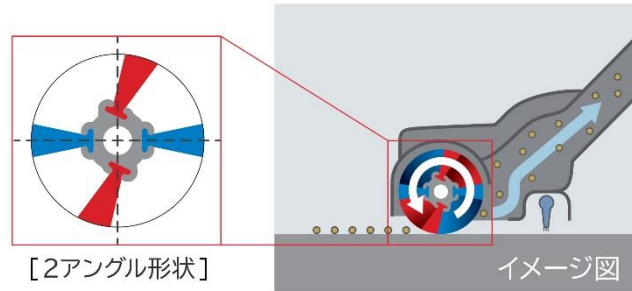

[図 8 2 アンクル形状]

2. 掃除を楽しく、達成感が得られる。スマートフォンで軌跡が見えて、掃除上手に「AR おそうじ」New

今回、拡張現実(AR)の技術を活用し、掃除機に装着したスマートフォン(以下スマホ)の画面で床面の掃除した箇所や軌跡を可視化^(*)3)するとともに、楽しく掃除ができる演出を加えた「AR おそうじ」アプリ^(*)4)^(*)5)を新たに開発し、本製品に対応します。これにより、掃除で楽しさや達成感を得られることに加え、どこを掃除したかわかり、上手に掃除ができるようにサポートします。本アプリは、9月中旬からダウンロード配信を開始します。

※ARおそうじ中はスマートフォンの画面を注視しないでください。また、必ず周囲の安全を確かめた上でARおそうじを使用してください。

< 見える掃除 >

アプリ内で事前に部屋のマップを作成した後に、スマホを掃除機に装着して掃除します(図9)。スマホの画面には、掃除した軌跡がリアルタイムで表示されるので、掃除した箇所を確認できます。また、画面右上にはミニマップが表示され、現在の位置や作成したマップのどこを掃除したかわかります(図10)。

< 上手に掃除 >

掃除した軌跡が見えることでどこを掃除したかわかり、上手に掃除ができるようにサポートします。また、画面のフレームが光るから、掃除機を動かすおすすめのスピードがわかる「スピードお知らせ機能」を搭載しました。おすすめのスピードになるとフレームに色がついてお知らせします(図11)。

< 楽しく掃除 >

事前に作成したマップの範囲で、画面の木の実を集めながら掃除します。マップのカバー率に応じて掃除スコアが加点され、画面にランダムで出現する「ほこりキャラ」を吸い込むとさらに加点されるなど、楽しみながら掃除できる演出をしています。掃除が終わると掃除した範囲や掃除スコア、結果に応じたメッセージが表示され、達成感を得ることができます(図12)。