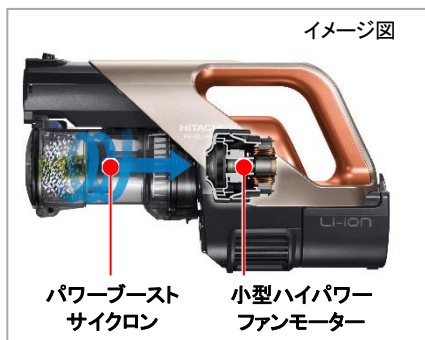

2. コードレスでも強力パワー、しかも使いやすい **New**

本製品は、流体解析技術により送風機効率向上を図った「小型ハイパワーファンモーター」と、日立独自の「パワーブーストサイクロン」構造(図 3)を採用し、コードレスでも強力パワーを実現しました。これにより、「パワフルスマートヘッド」を使用した床掃除では、フローリングの溝に潜むごみまでしっかり吸引します。

本体にも使いやすさのさまざまな工夫を施しました。

- ・掃除シーンに合わせて握る位置を選べるグリップ(図 4)
- ・暗いところのごみが見やすく、ごみの取り残しも低減できる「LEDライト」(図 5)
- ・体に排気が当たらないように方向を左右に切り替えられる「排気方向シャッター」(図 6)
- ・電池を自分で取り替えて使える「カセット式リチウムイオン電池」(*1) (図 7)
- ・ダストケースを外さず簡単にごみ捨てできる「ごみダッシュ」(図 8)
- ・まるごと水洗いできるダストケース(図 9)
- ・パワーヘッド使用時も標準運転約 40 分、強運転約 8 分(*2)

さらに、充電台は本体を置くだけで充電でき、多彩なツールも収納できるので、サッと付け替えて便利に使えます(図 10)。

(*1) 本製品には標準で「カセット式リチウムイオン電池」を搭載しています。別売の電池をお買い上げいただくと、運転時間を延長したい時や電池寿命時の交換をご自分でできます。

(*2) 満充電、電池初期、周囲温度 20℃。使用時間は周囲温度などの条件で異なります。