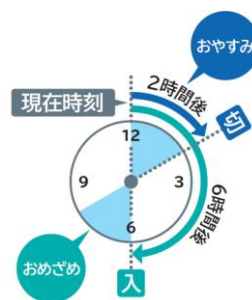

### 5.天井付近の空気のかくはん便利な「上方向角度調節約 90°」

上方向に約 90° 角度調節することで、お部屋の天井付近の空気のかくはんしやすくなります。

## 7.2 つの「リズム運転」&「おやすみ運転」

「リズム運転」 ・従来のリズム風に加えて、風量の変化をおさえた「やさらか」モードを搭載しました。

「おやすみ運転」 ・風量5で運転開始後、約20分ごとに風量が1段階ずつ下がります。運転時間は約2時間です。  
・お好みに合わせてタイマー時間が変更できます。

## 8.おやすみもお目覚めも快適に、「切・入同時タイマー」

1～9時間まで1時間ごとに、時間が選べる「切・入同時タイマー」で、おやすみもお目覚めも快適に過ごせます。

※「入タイマー」での運転時間は約2時間、運転風量は3です。

2時間後「切」、6時間後「入」に設定した場合