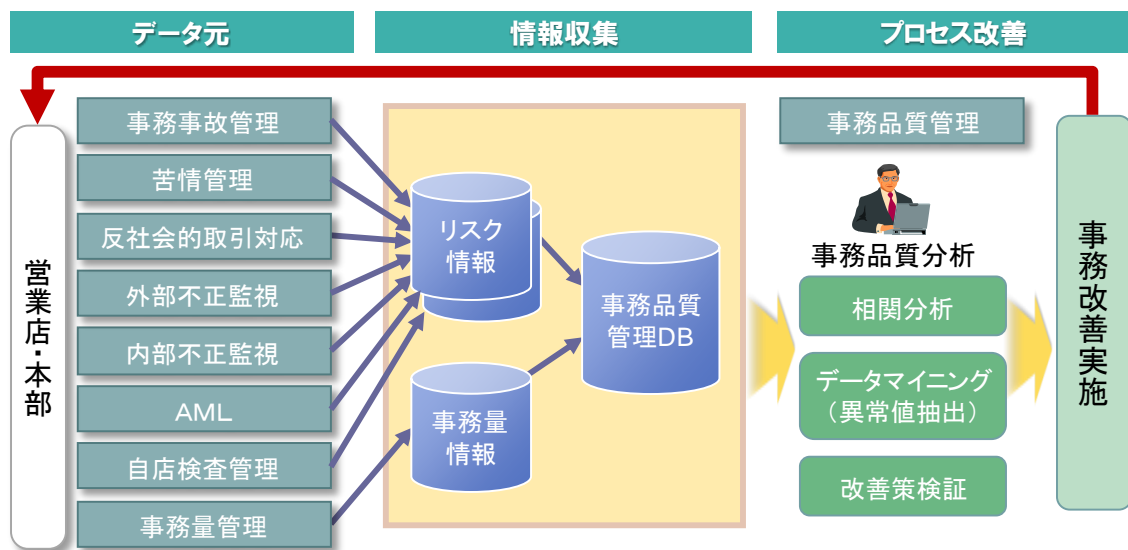

■東邦銀行の利用事例

(1)不正取引監視の強化による銀行口座の犯罪利用防止

東邦銀行では、勘定取引、振込取引、ATM取引、インターネット取引など年間で数億件の取引が発生しています。本ソリューション・システムでは、外部不正監視、内部不正監視などの機能により、予め登録したパターンとの相違をシステム上で自動チェックすることで、異常な取引パターンを検知することにより、不正取引などを監視することができます。これにより、お客さまの銀行口座の不正利用を防止します。

(2)事務品質管理機能により行内事務プロセスを効率的に改善

銀行の営業店では、勘定取引や照会処理、お客さまとの面談といった、さまざまな手続きにまつわる事務作業が数多く存在します。従来は、これらの事務プロセス改善を人手により部分的に対応していましたが、本機能では、各手続きの事務量と、事務事故や苦情などのリスク情報を包括的にシステム上で管理し、関連性を分析することが可能となります。この分析結果をもとに、効率的かつリスクを低減する事務プロセスを導き出し、営業店・本部へフィードバックすることで事務品質を向上させます。

■本ソリューション・システムの概要イメージ

■東邦銀行のホームページ

<http://www.tohobank.co.jp/index.html>

■日立の金融ソリューションについて

<http://www.hitachi.co.jp/finance/>

■日立ソリューションズのホームページ

<http://www.hitachi-solutions.co.jp/>