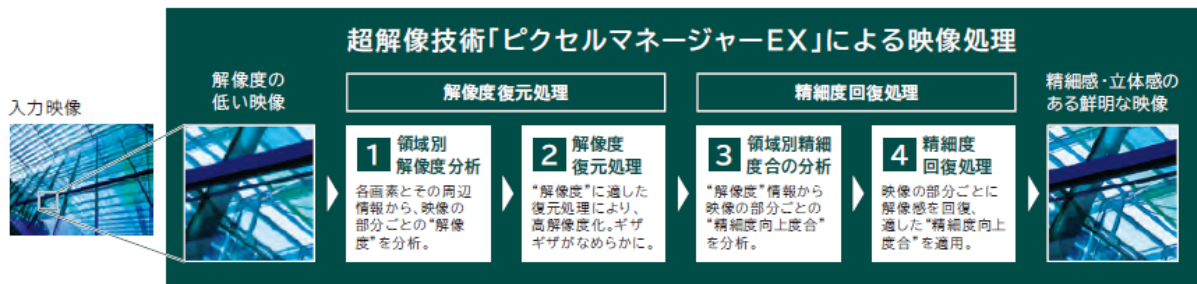

以上

■GP08 シリーズの主な特長

1. 3D 高画質技術

(1) 3D 映像に対応した超解像技術「ピクセルマネージャー EX」を新開発

今回新たに 3D 映像に対応した超解像技術「ピクセルマネージャー EX」を開発しました。フレームシーケンシャル方式による 3D 映像表示に対応し、入力された 3D 映像の左右映像にそれぞれ最適な超解像処理をすることで臨場感ある 3D 映像を楽しむことができます。

①ディテールを鮮明に再現し、クリアで美しい映像を表現

独自開発の信号処理回路によって、入力された信号を各画素の情報から映像部分ごとに分析し、オリジナル映像のデータ圧縮過程で有効な信号成分として認識されなくなったデータを「ピクセルマネージャー EX」が元の解像度に適した状態に復元することで、斜め方向の解像度と画面全体の解像感が向上します。さらに、映像信号に最適な高精細化処理を行うことで、細部までクリアで鮮明な映像に再現します。

超解像技術の処理フロー

②左右映像それぞれに最適な超解像処理を行い、高精細な3D映像を実現