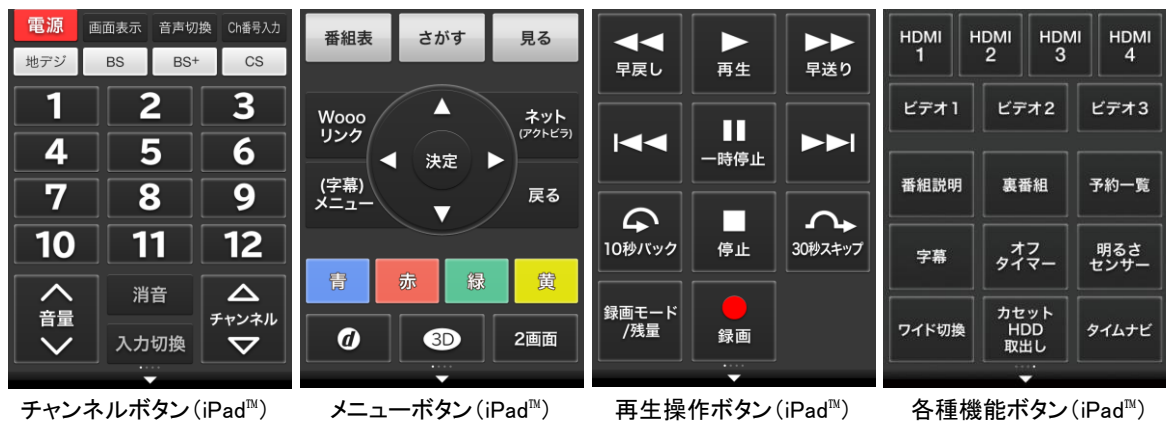

無線 LAN 接続した iPhone[®]や iPod touch[®]、iPad[™]^{*1}から、家庭内ネットワークに接続した Wooo^{*2}を操作できる連携機能^{*3}に今回新たに対応しました。専用アプリケーションをインストール^{*4}した iPhone[®]や iPad[™]などでチャンネル選局や音量調節、録画番組の再生・早送りなどのテレビ操作をすることが可能です。iPhone[®]や iPad[™]など、それぞれの端末に合わせた表示をすることで、高精細で見やすく操作がしやすい画面表示を実現しました。

■型式・価格および発売時期

品名	リモコン機能	録画番組一覧 ／再生操作	電子番組表 ／録画予約	価格	発売時期
Wooo Remote LITE for iPhone [®]	○	○	—	無料	8月下旬
Wooo Remote LITE for iPad [™]			○		
Wooo Remote for iPad [™]			未定(有料)	2011年内	

(1)リモコン機能

iPhone[®]やiPad[™]などの画面にリモコンのボタンを表示し、チャンネル選局や音量の調整などテレビの基本的な操作を行うことが可能です。見やすく分かりやすい文字とボタンサイズを採用しました。また、オフタイマーや字幕表示などの機能をダイレクトに操作できるボタンも用意し、メニュー表示を必要とする機能も簡単に使うことができます。さらに、ネットワーク経由で操作を行うため、離れた場所からでもテレビの場所や向きを気にせず、快適に操作できます。

(2) 録画番組の一覧表示/再生操作

家庭内ネットワークに接続した Wooo の内蔵 HDD やカセット HDD に録り貯めた録画番組を iPhone®や iPad™などに一覧表示します。Wooo 本体同様、「ワケ録」に対応し、番組名やジャンルなどで表示するため、手元で快適に番組を選ぶことができます。また、再生したい番組を選ぶだけで、選択した番組を簡単にテレビで再生することが可能です。さらに、録画番組再生中には早戻しや早送りなどの再生操作を行えるほか、録画番組のタイムバーを操作することで見たいシーンに素早く移動させることが可能です。