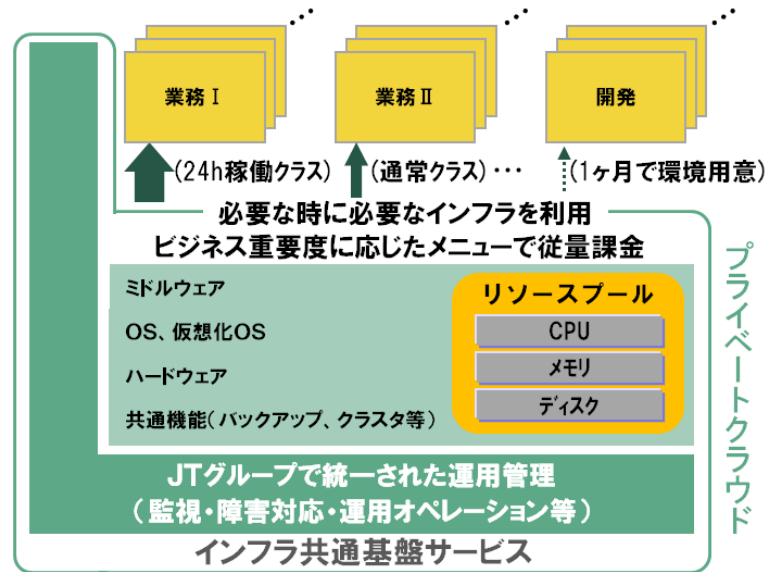

■JTの「インフラ共通基盤サービス」の概要図

JTグループ全体でより一層のITリソース環境の最適化とITガバナンスの強化を志向。日立は、JTの各部門が個別に構築・運用・管理していた業務システムのハードウェア、ミドルウェアといったITインフラを仮想化技術により統合・集約したプライベートクラウドを構築、ITインフラをサービスとしてJTに提供。

■日本たばこ産業株式会社について (<http://www.jti.co.jp/>)

名称 : 日本たばこ産業株式会社
本社所在地 : 東京都港区虎ノ門 2-2-1
設立 : 1985年4月1日
資本金 : 1,000億円
代表取締役社長 : 木村 宏
従業員数 : 連結 49,665人 単体 8,961人(2010年3月31日現在)

■日立 クラウドソリューション「Harmonious Cloud」について

<http://www.hitachi.co.jp/cloud/>

■他社商品名称等に関する表示

・記載の会社名および製品名は、各社の商標もしくは登録商標です。

■本件についてのお問合せ先

株式会社日立製作所 情報・通信システム社 公共システム営業統括本部
カスタマ・リレーションズセンタ [担当: 米山、佐々木]
〒136-8632 東京都江東区新砂一丁目6番27号 新砂プラザ
URL: <http://www.hitachi.co.jp/Div/jkk/inquiry/inquiry.html>

以上