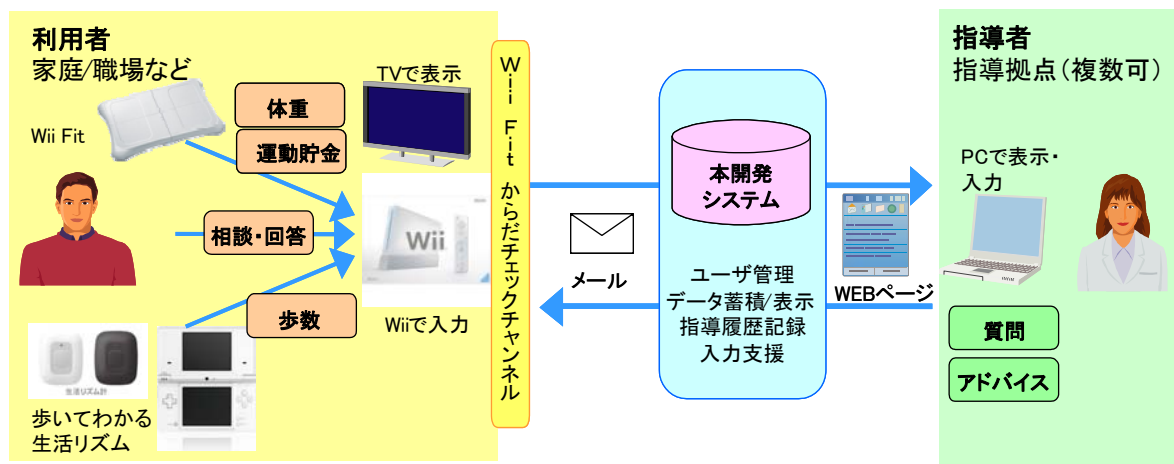

(3) 指導者、指導機関独自の指導プログラムの作成

本システムは、指導に必要な利用者管理機能、指導者管理機能や指導内容のテンプレート入力機能など、指導を効率的に行うための基本機能を備えています。

本システムの概要図

- *1 特定保健指導は、厚生労働省の定めたガイドラインに沿った指導プログラムを用い、特定保健指導認定施設にて行われる。
- *2 ASP: Application Service Provider の略。業務で利用するアプリケーションソフトを、ネットワークを介して顧客にレンタルするサービス。顧客は導入コストが抑えられるというメリットがある。
- *3 運動貯金: 「Wii Fit」のプログラムで運動した時間が貯まるシステム。
- *4 本システムを利用するためには利用者のご家庭に「Wii」、「Wii Fit」があることおよび「Wii」がインターネットに接続されていることが必要。また、歩数データを利用するためには、「ニンテンドーDS」、「歩いてわかる 生活リズム DS」が必要となります。「匿名化データセンター」は、日立ソフトが開発、運営するデータセンター。

■他社商標

Wii、ニンテンドーDS は、任天堂株式会社の登録商標です。

■任天堂株式会社のプレスリリース

<http://www.nintendo.co.jp/corporate/release/index.html>

■お問い合わせ先

株式会社日立製作所 新事業開発本部 [担当: 石井、山本]
〒100-8280 東京都千代田区丸の内一丁目6番6号
TEL: 03-4564-2592 (直通)

日立ソフトウェアエンジニアリング株式会社

〒140-0002 東京都品川区東品川四丁目12番7号 [担当部署: @Sales24]

TEL: 03-5479-8831

ホームページ: <http://sales24.hitachisoft.jp/>

以上