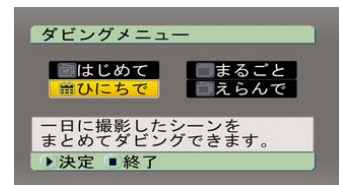

①「はじめて」ダビング

まだ DVD にダビングしていないシーンだけを自動的に選んでダビングします。

②「ひにちで」ダビング

指定した日のシーンだけを自動的に選んでダビングします。

③「まるごと」ダビング

HDD に記録している全映像をまとめて DVD にダビングします。

④「えらんで」ダビング

お気に入りのシーンを選んでダビングできます。

ダビングメニュー画面

2. 約 1 秒で撮影スタートできる「秒撮」モード

電源を切る代わりに「秒撮」ボタンを押しておくことで、待機時の消費電力を抑えながら、約 1 秒で撮影をスタートできる「秒撮」モードを搭載しています。(*4)

*4: 「秒撮」モード時は、撮影時(液晶モニター切時)と比べて消費電力は約半分になります。また、30 分経過すると自動的に電源 OFF になります。復帰後はズーム倍率が約 1.5 倍 (DZ-HS503/HS403) または約 1 倍 (DZ-HS401) の位置になります。

3. ビデオ映像の中の決定的シーンを写真にできる「静止画キャプチャー」機能

撮影したビデオ映像の中から、カメラ本体で好みのシーンを写真として汎用性の高い SD メモリーカードに切り出せます。切り出した写真は、SD メモリーカード対応のプリンターを利用することで、手軽に印刷することもできます。(*5) *5: 記録画素数は約 31 万画素になります。

4. 動画も写真も美しく撮影できる高画質設計

(1) 動画も写真も鮮明に高画質で撮影できる約 331 万画素 CCD

「DZ-HS503/HS403」は、1/3 型総画素数約 331 万画素(動画有効画素数約 218 万画素[4:3 モード時]、静止画有効画素数約 305 万画素)の原色フィルター CCD を採用することで、動画はもちろん、写真など静止画の高画質化を実現しています。

(2) 高画質画像処理回路「ピクチャーマスター for DVD カム」

高画質画像処理 LSI と、高品位 MPEG2 LSI の 2 つの LSI で構成された「ピクチャーマスター for DVD カム」を搭載しています。高画質画像処理 LSI は 12bit 画像処理や輝度信号の広帯域化を実現する CCM フィルター、環境認識精度の高いオートホワイトバランスアルゴリズムにより、高解像で低ノイズ、自然な色再現を実現しています。高品位 MPEG2 LSI は、3 次元ノイズリダクションによる MPEG2 圧縮時に有害となるランダムノイズの除去処理や、画像情報の高効率変換により、高画質のまま映像を MPEG2 化します。

(3) VBR (Variable Bit Rate control) 対応 XTRA モード

動きや変化の激しい被写体はビットレートを高くし、動きの少ない被写体はビットレートを抑えディスク容量を節約する VBR 対応 XTRA モードにより、さまざまなシチュ