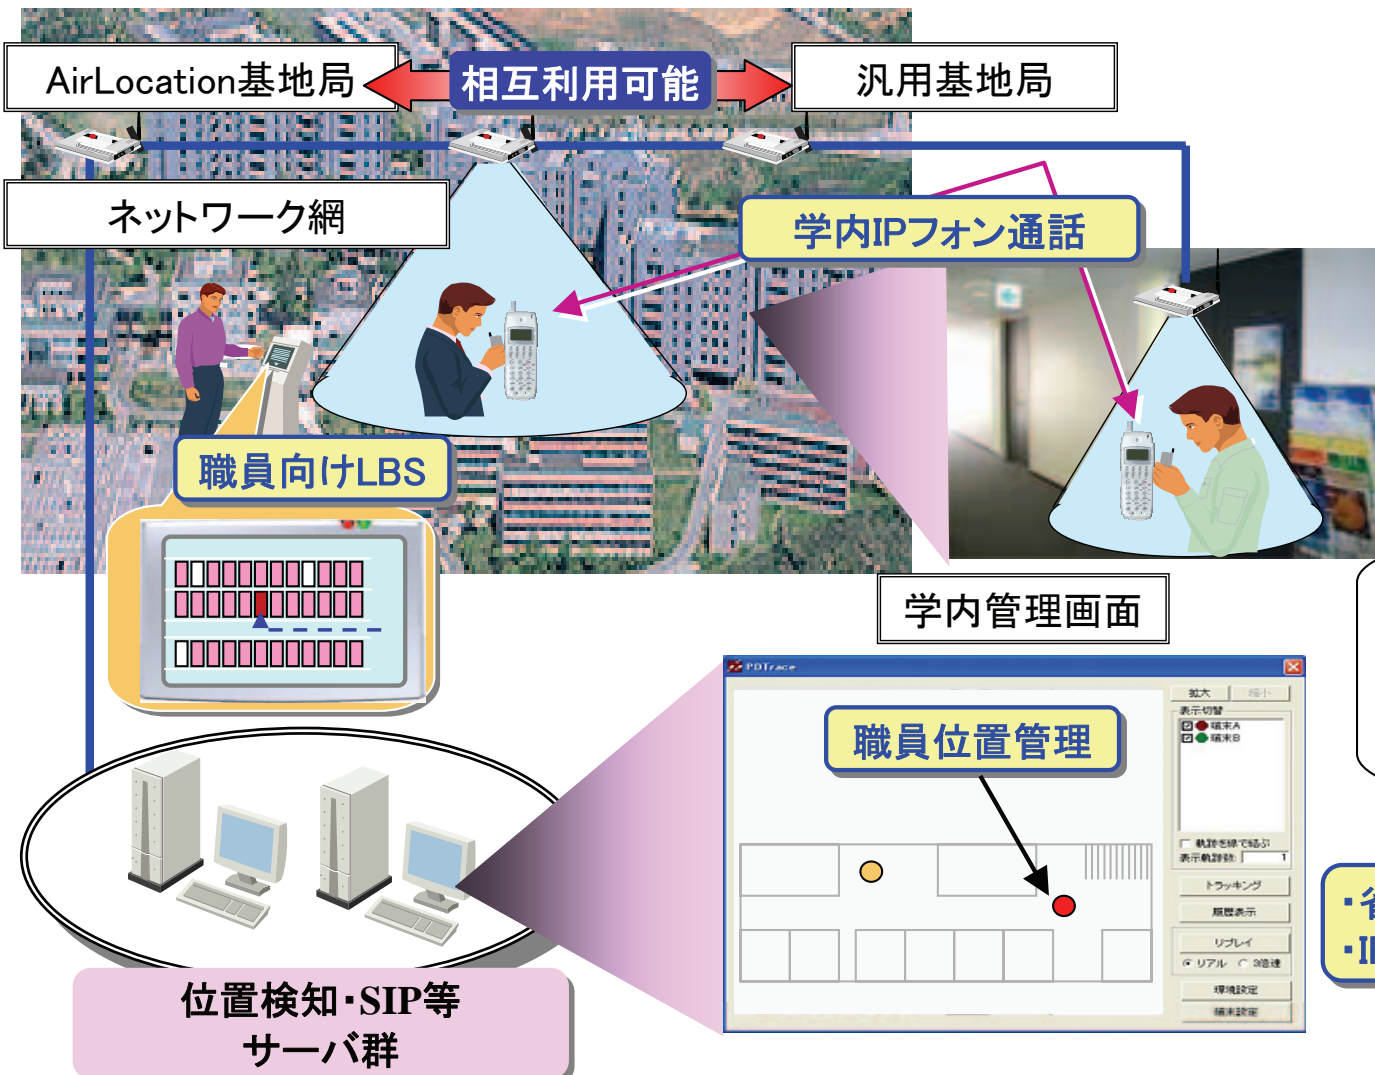

AirLocationによるIPフォン向けプレゼンス機能

〔実運用のモバイルセントレックス-I〕

- ・PHS⇒IPフォンへ移行
NTTドコモ:FOMA-N900iL 50台
- ・キャンパス内アプリケーション
 - －職員用構内電話と所在管理
 - －位置リンクのLBS掲示板

- IPフォン網にAirLocation基地局を追加する事により位置検知実現。
- IPフォン用基地局の機能を損なう事なく位置検知実現。

- ・省コスト
- ・IPフォン機能維持

位置検知を実現