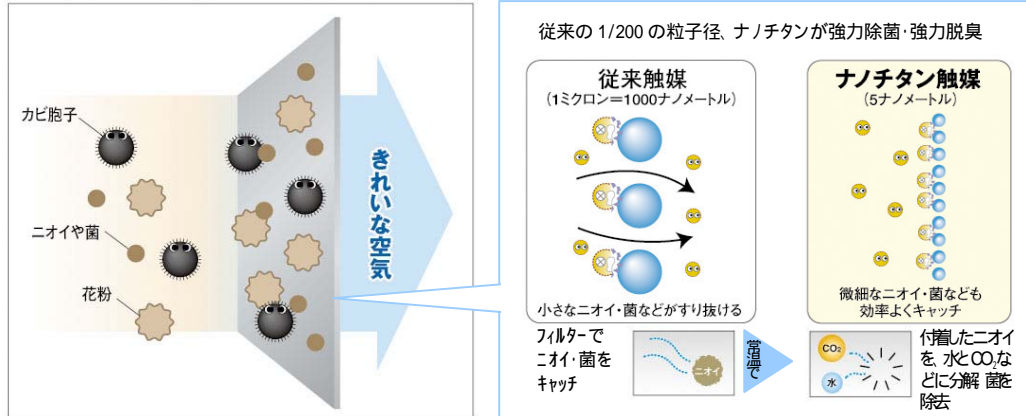

* 3：試験機関：(財)日本紡績検査協会 試験番号：014215-1

試験方法：JIS L1902 定量試験(菌液吸収法)に基づく 対象部分：除菌フィルターで捕集した菌を除去

ナノチタン除菌・脱臭 フィルター