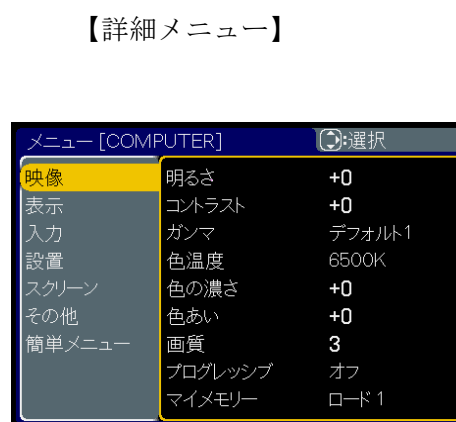

使いやすさを追求したコンパクトな高輝度軽量モデル
- 1500ルーメンの液晶プロジェクター「CP-RS55J」を発売 -

CP-RS55J

日立製作所 ユビキタスプラットフォームグループ（グループ長&CEO：立花和弘）は、コンパクトかつ使いやすさを追求した液晶プロジェクター「CP-RS55J」を4月下旬より発売します。

今回発売する製品は、マイクロレンズアレイ付き0.55型高開口率透過型液晶パネルを使用し、高出力165Wランプの採用により1500ルーメンの明るさを実現しました。質量も2.2kgと軽く、持ち運びに便利のため使用する場所や用途を選びません。会議や打合せなど様々なビジネスシーンに最適ばかりでなく、学校教育での利用など幅広く活用できます。

また、プロジェクターの操作に慣れていない方も簡単に操作できるように、調整メニューを「簡単メニュー」と「詳細メニュー」の2種類の構成にし、使い勝手も一段と向上しています。

型式及び価格

型式	概略仕様	希望小売価格	発売日	国内月産台数
CP-RS55J	SVGA リアル対応、1500ルーメン 質量：2.2 kg	オープン価格	4月下旬	500台 (当初)

近年、液晶プロジェクターは急速に普及し、これに伴い利用機会も飛躍的に拡大しています。大規模なイベントや会議に加え、少人数の打合せ等でも必須アイテムとなってきており、企業内の部や課、或いは教育現場のクラスなど、小規模な単位で手軽に利用・保有したいというニーズが強くなってきています。

今回発売する「CP-RS55J」は、このような「明るく小型軽量で、購入しやすい値頃感のある製品」を求める顧客ニーズに対応したモデルであり、ビジネス・教育分野等、様々なシーンでの幅広いコミュニケーションツールとして、誰もが手軽に使えるプロジェクターです。

<CP-RS55Jの主な特徴>

- ① 1500ルーメンの明るさで、質量2.2kgの軽量化を実現
0.55型高開口率透過型液晶パネルと165W UHB(Ultra High Brightness : 高圧水銀)の光学ランプを採用し、1500ルーメンを実現するとともに質量2.2kgの軽量化を実現したコンパクトモデルです。
- ② 初めての人でも操作しやすい「簡単メニュー」「詳細メニュー」の2種類のメニュー画面
使用頻度の高い基本調整項目の設定などは「簡単メニュー」から、より細かな設定が必要な調整項目については「詳細メニュー」で設定することができ、プロジェクターの操作に不慣れな方にも、簡単に操作・設定が行なえるよう使い勝手の向上を図っています。