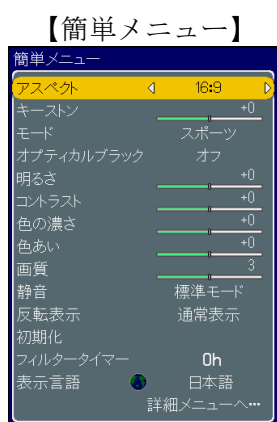

使いやすさを追求したコンパクトな高輝度軽量モデル
- 1500ルーメンの液晶プロジェクター「CP-RS55J」を発売 -

CP-RS55J

日立製作所 ユビキタスプラットフォームグループ（グループ長&CEO：立花和弘）は、コンパクトかつ使いやすさを追求した液晶プロジェクター「CP-RS55J」を4月下旬より発売します。

今回発売する製品は、マイクロレンズアレイ付き0.55型高開口率透過型液晶パネルを使用し、高出力165Wランプの採用により1500ルーメンの明るさを実現しました。質量も2.2kgと軽く、持ち運びに便利のため使用する場所や用途を選びません。会議や打合せなど様々なビジネスシーンに最適ばかりでなく、学校教育での利用など幅広く活用できます。

また、プロジェクターの操作に慣れていない方も簡単に操作できるように、調整メニューを「簡単メニュー」と「詳細メニュー」の2種類の構成にし、使い勝手も一段と向上しています。

型式及び価格

型式	概略仕様	希望小売価格	発売日	国内月産台数
CP-RS55J	SVGA リアル対応、1500ルーメン 質量：2.2 kg	オープン価格	4月下旬	500台 (当初)

近年、液晶プロジェクターは急速に普及し、これに伴い利用機会も飛躍的に拡大しています。大規模なイベントや会議に加え、少人数の打合せ等でも必須アイテムとなってきており、企業内の部や課、或いは教育現場のクラスなど、小規模な単位で手軽に利用・保有したいというニーズが強くなってきています。

今回発売する「CP-RS55J」は、このような「明るく小型軽量で、購入しやすい値頃感のある製品」を求める顧客ニーズに対応したモデルであり、ビジネス・教育分野等、様々なシーンでの幅広いコミュニケーションツールとして、誰もが手軽に使えるプロジェクターです。

<CP-RS55Jの主な特徴>

- ① 1500ルーメンの明るさで、質量2.2kgの軽量化を実現
0.55型高開口率透過型液晶パネルと165W UHB(Ultra High Brightness : 高圧水銀)の光学ランプを採用し、1500ルーメンを実現するとともに質量2.2kgの軽量化を実現したコンパクトモデルです。
- ② 初めての人でも操作しやすい「簡単メニュー」「詳細メニュー」の2種類のメニュー画面
使用頻度の高い基本調整項目の設定などは「簡単メニュー」から、より細かな設定が必要な調整項目については「詳細メニュー」で設定することができ、プロジェクターの操作に不慣れな方にも、簡単に操作・設定が行なえるよう使い勝手の向上を図っています。

- ③ なめらかな映像を再現するプログレッシブ回路
動画映像をクリアに表示できるように、ビデオ信号から送られてくるインターレース信号をプログレッシブに変換する回路を搭載。ビデオなどの動画のチラつきを抑え、なめらかな映像を表示します。
- ④ 簡単に画質調整ができるガンマイコライジング調整
画面とグレイスケールを見ながらガンマ補正と色合いを調整し、好みの画質に設定できます。実際の画面を見ながら調整できるため、より正確な補正が行なえます。
- ⑤ 投影する映像に応じて選べる3つの画質モード
プレゼンテーションや映画など視聴するコンテンツに合わせて「ノーマル」「シネマ」「ダイナミック」の3種類から最適な映像モードを選ぶことが可能です。
- ⑥ シンプルでスタイリッシュなデザイン
モバイル性を考え、正面・背面にラウンド形状をつけており、持った時に自然に手になじみます。また、全体の凹凸を抑えスッキリとしたデザインになっており、様々な場所に調和します。