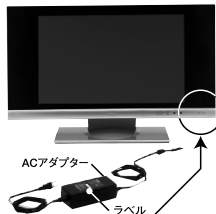

対象製品
(前面の表記)

表記の詳細
液晶テレビでの表記

W20-LC3000

もしくは
パソコン(Prius Deck)用
液晶テレビモニターでの表記

W2000 Special Edition for
Prius

対象ACアダプターの型式および製造番号

①型式
SEB150P2-20.0*

②対象となる製造番号
000001 から
017720 までが対象